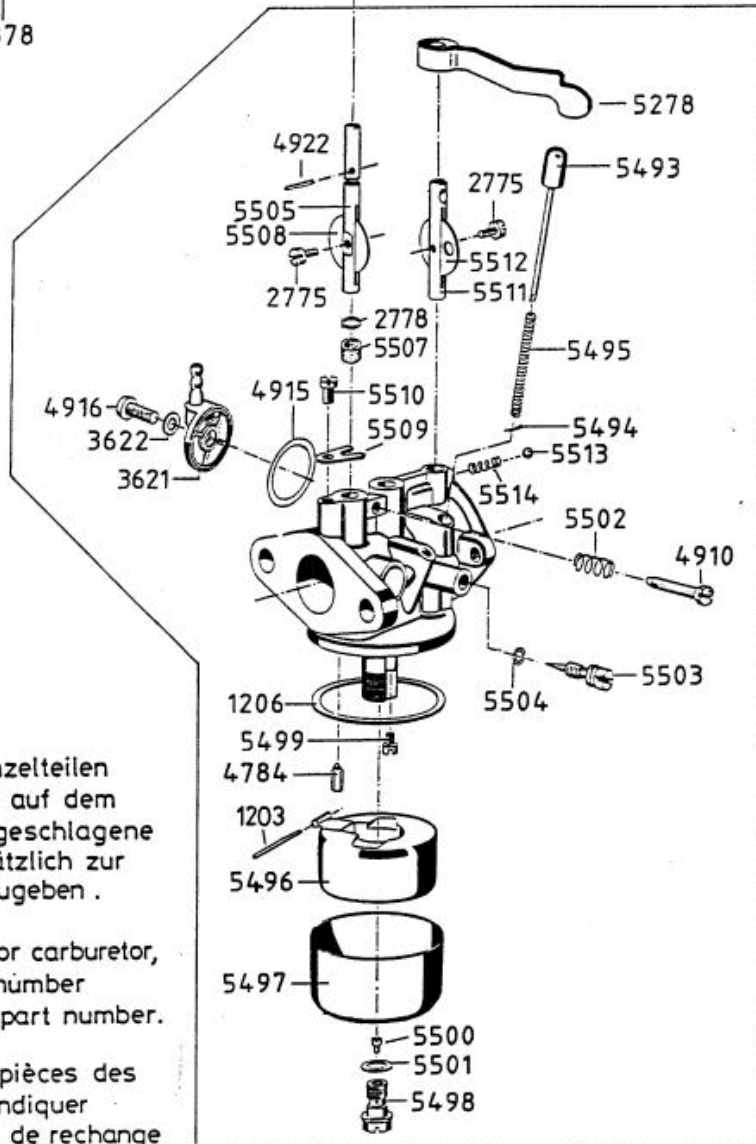

AllmÄher Bezeichnung: AS 21 AH8 AllmÄher Modell: AS 21 AH8 Jahr: 2002

DOB

LVA

AllmÄher Bezeichnung: AS 21 AH8 AllmÄher Modell: AS 21 AH8 Jahr: 2002

AllmÄher Bezeichnung: AS 21 AH8 AllmÄher Modell: AS 21 AH8 Jahr: 2002

4199

AllmÄher Bezeichnung: AS 21 AH8 AllmÄher Modell: AS 21 AH8 Jahr: 2002

5475 Vergaser kompl.
mit Ansaugstutzen

AS 21 AH 8

Bei Bestellung von Einzelteilen des Vergasers, ist die auf dem Vergasergehäuse eingeschlagene Vergasernummer zusätzlich zur Ersatzteilnummer anzugeben.

When ordering parts for carburetor, please state marked number additionally to spare part number.

Pour commander des pièces des carburateurs, il faut indiquer le numéro de la pièce de rechange