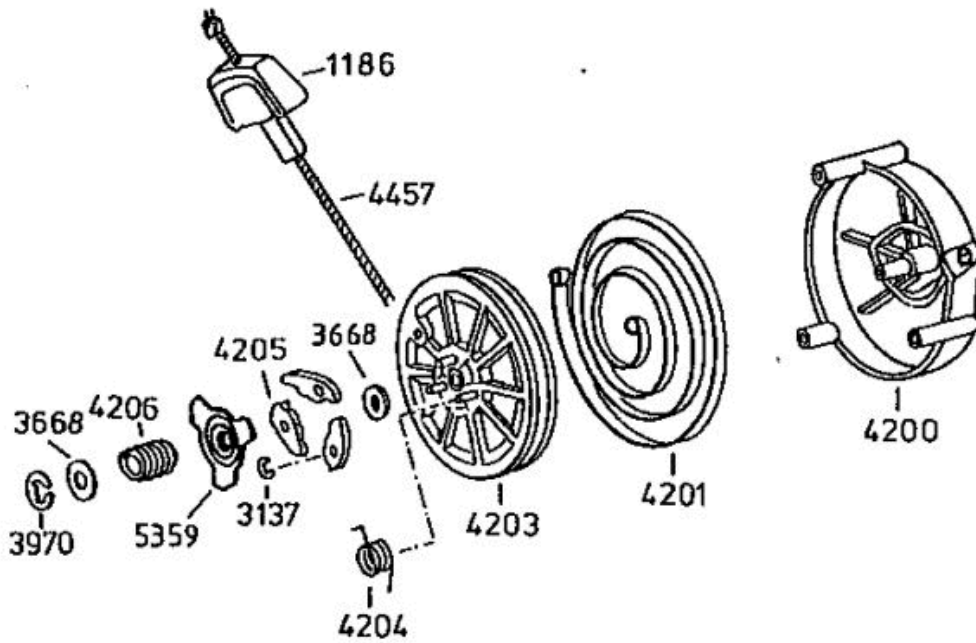

AllmÄher Bezeichnung: AS 21 AH8 AllmÄher Modell: AS 21 AH8 Jahr: 2002

DOB

LVA

AllmÄher Bezeichnung: AS 21 AH8 AllmÄher Modell: AS 21 AH8 Jahr: 2002

AllmÄher Bezeichnung: AS 21 AH8 AllmÄher Modell: AS 21 AH8 Jahr: 2002

4199

AllmÄher Bezeichnung: AS 21 AH8 AllmÄher Modell: AS 21 AH8 Jahr: 2002

5475 Vergaser kompl.
mit Ansaugstutzen

AS 21 AH 8

Bei Bestellung von Einzelteilen des Vergasers, ist die auf dem Vergasergehäuse eingeschlagene Vergasernummer zusätzlich zur Ersatzteilnummer anzugeben.