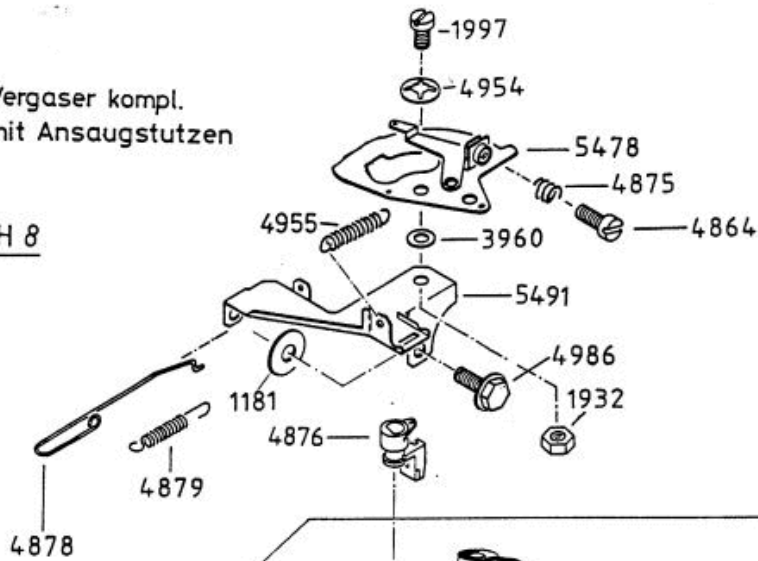

AllmÄher Bezeichnung: AS 21 AH8 AllmÄher Modell: AS 21 AH8 Jahr: 2002

DOB

LVA

AllmÄher Bezeichnung: AS 21 AH8 AllmÄher Modell: AS 21 AH8 Jahr: 2002

AllmÄher Bezeichnung: AS 21 AH8 AllmÄher Modell: AS 21 AH8 Jahr: 2002

4199

AllmÄher Bezeichnung: AS 21 AH8 AllmÄher Modell: AS 21 AH8 Jahr: 2002

5475 Vergaser kompl.
mit Ansaugstutzen

AS 21 AH 8

Bei Bestellung von Einzelteilen des Vergasers, ist die auf dem Vergasergehäuse eingeschlagene Vergasernummer zusätzlich zur Ersatzteilnummer anzugeben.