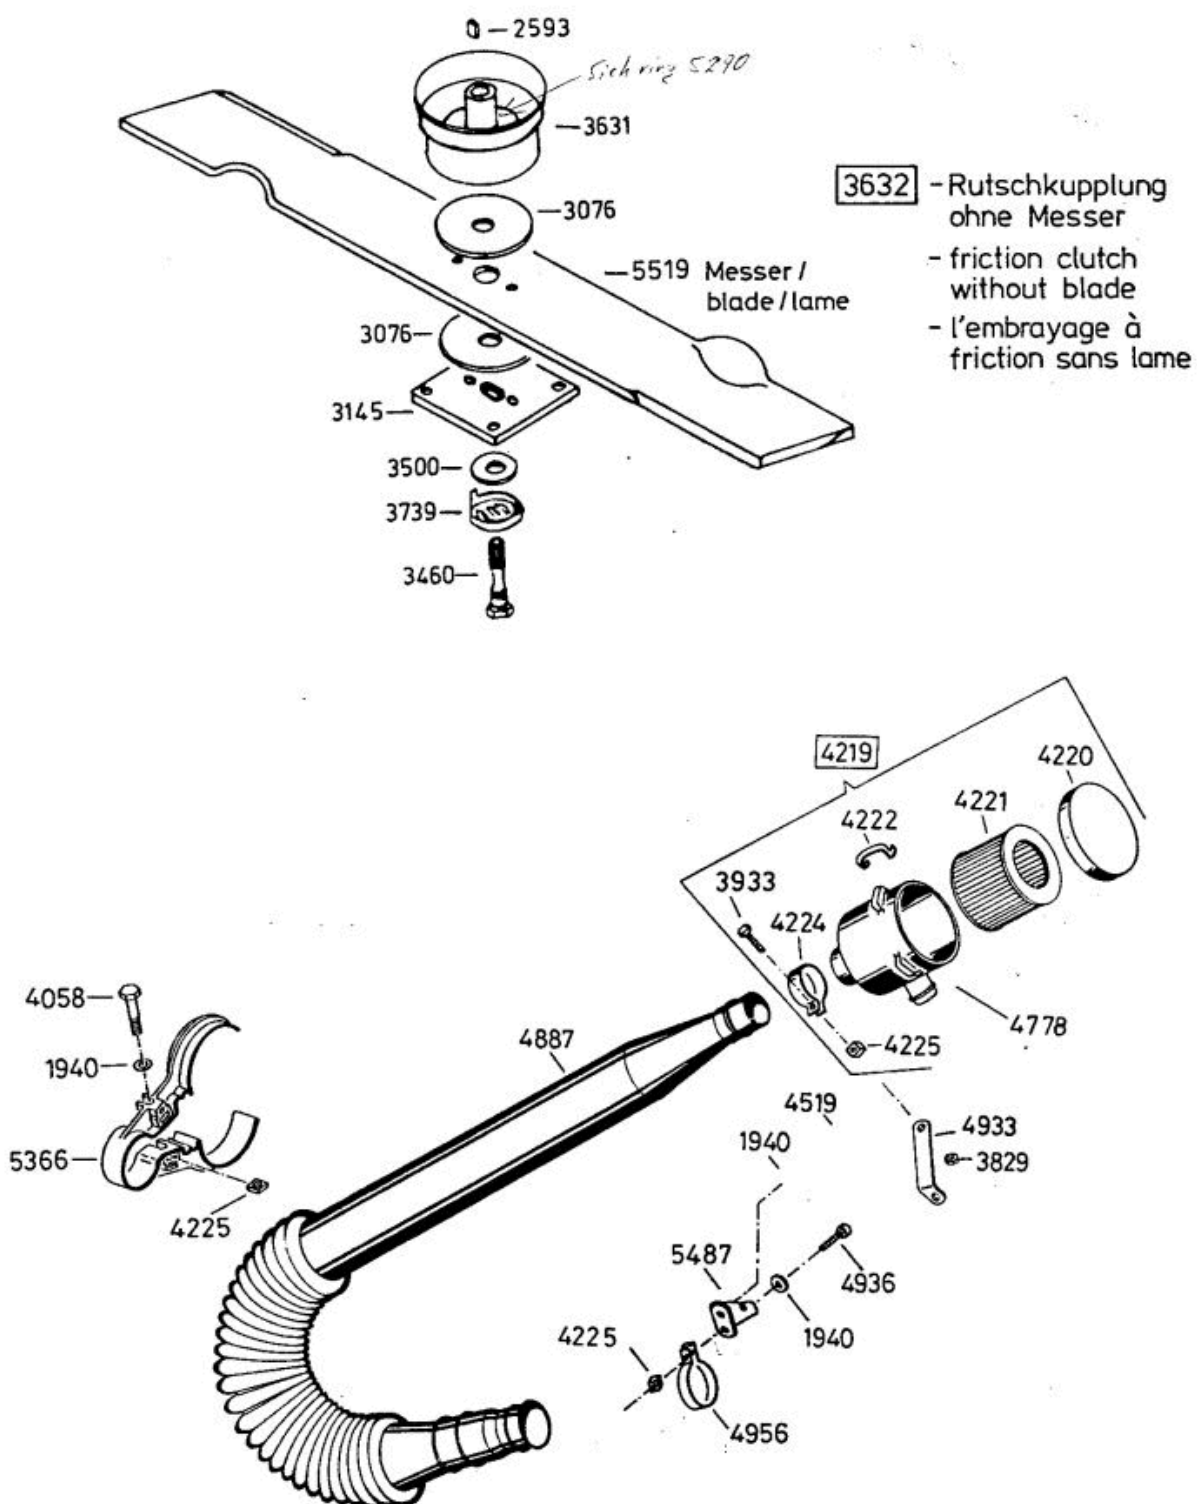

AllmÄher Bezeichnung: AS 21 AH8 AllmÄher Modell: AS 21 AH8 Jahr: 2002

DOB

LVA

AllmÄher Bezeichnung: AS 21 AH8 AllmÄher Modell: AS 21 AH8 Jahr: 2002

AllmÄher Bezeichnung: AS 21 AH8 AllmÄher Modell: AS 21 AH8 Jahr: 2002

4199

AllmÄher Bezeichnung: AS 21 AH8 AllmÄher Modell: AS 21 AH8 Jahr: 2002

5475 Vergaser kompl.
mit Ansaugstutzen

AS 21 AH 8

Bei Bestellung von Einzelteilen des Vergasers, ist die auf dem Vergasergehäuse eingeschlagene Vergasernummer zusätzlich zur Ersatzteilnummer anzugeben.

When ordering parts for carburetor, please state marked number additionally to spare part number.

Pour commander des pièces des carburateurs, il faut indiquer le numéro de la pièce de rechange