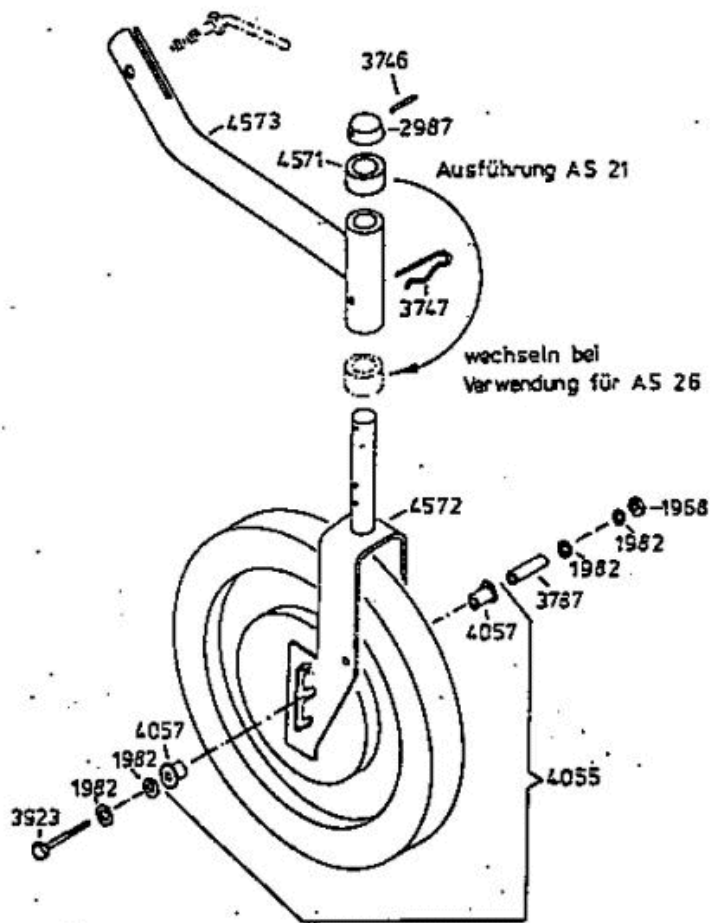

AllmÄher Bezeichnung: AS 21 AH8 AllmÄher Modell: AS 21 AH8 Jahr: 2002

DOB

LVA

AllmÄher Bezeichnung: AS 21 AH8 AllmÄher Modell: AS 21 AH8 Jahr: 2002

AllmÄher Bezeichnung: AS 21 AH8 AllmÄher Modell: AS 21 AH8 Jahr: 2002

4199

AllmÄher Bezeichnung: AS 21 AH8 AllmÄher Modell: AS 21 AH8 Jahr: 2002

5475 Vergaser kompl.
mit Ansaugstutzen

AS 21 AH 8

Bei Bestellung von Einzelteilen des Vergasers, ist die auf dem Vergasergehäuse eingeschlagene Vergasernummer zusätzlich zur Ersatzteilnummer anzugeben.

When ordering parts for carburetor, please state marked number additionally to spare part number.

Pour commander des pièces des carburateurs, il faut indiquer le numéro de la pièce de rechange