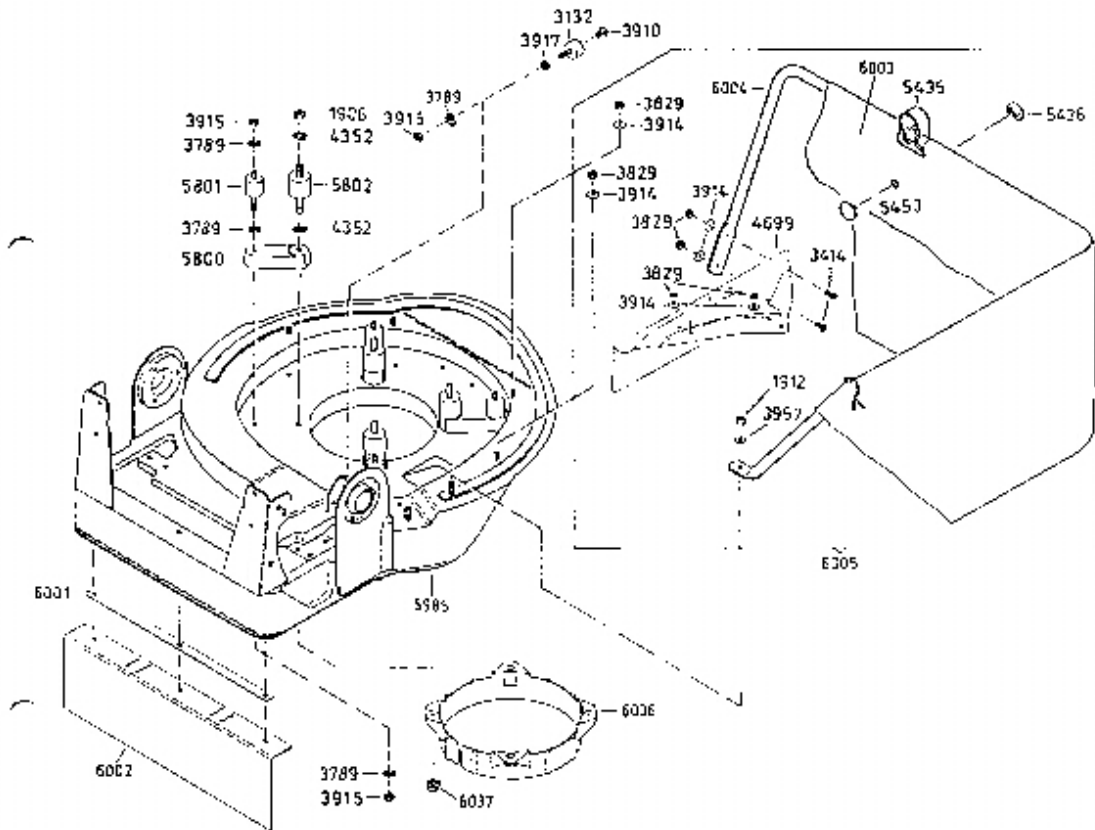

Enduro Bezeichnung: AS 22 Enduro Modell: AS 22 Jahr: 2002

Enduro Bezeichnung: AS 22 EnduroÂ Modell: AS 22 Jahr: 2002

6019 Antriebsblock mit Messerkupplung
driving unit with blade clutch
moteur complet avec debayage de lame

6020 Antriebsblock ohne Messerkupplung
driving unit without blade clutch
moteur complet sans debayage de lame

Enduro Bezeichnung: AS 22 EnduroÂ Modell: AS 22 Jahr: 2002

Enduro Bezeichnung: AS 22 Enduro Modell: AS 22 Jahr: 2002

4500

Enduro Bezeichnung: AS 22 EnduroÂ Modell: AS 22 Jahr: 2002

5506

Schwenkrad vollst.