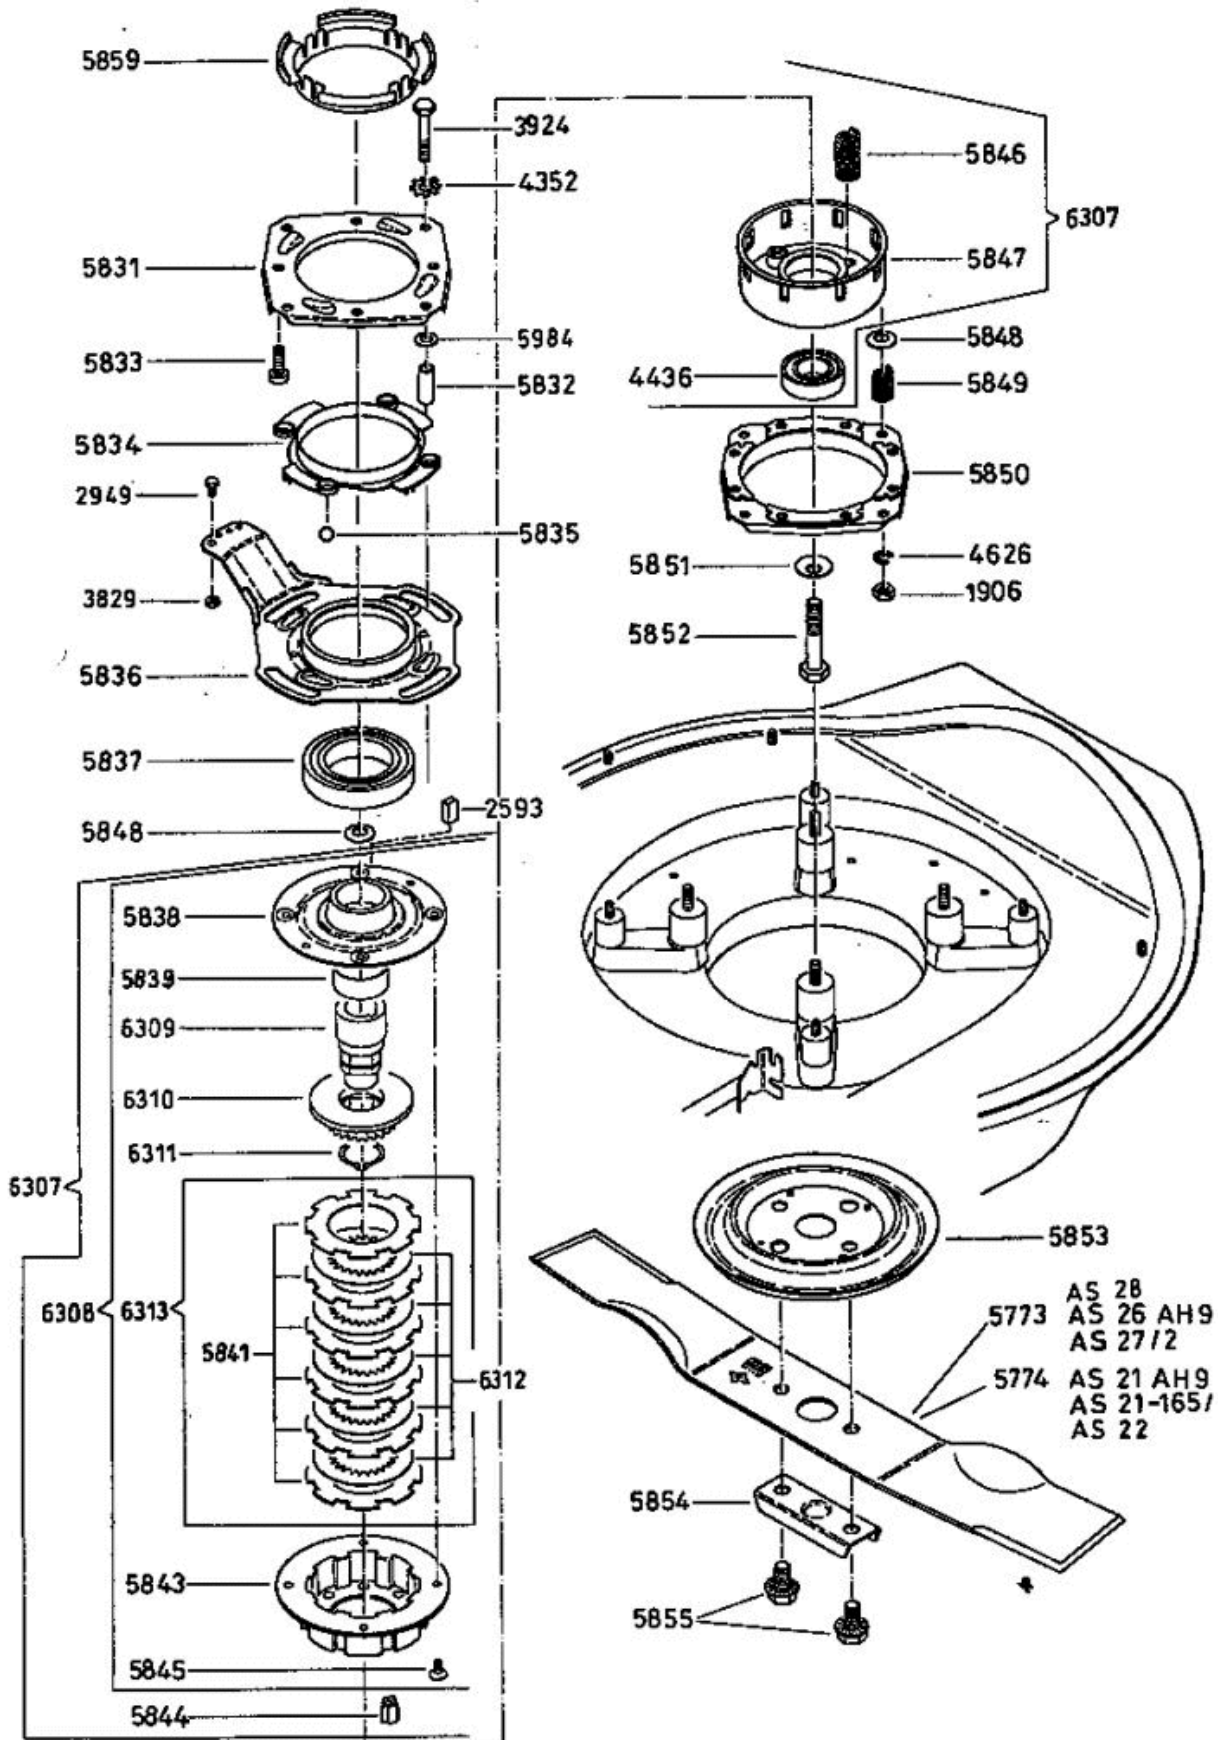

Enduro Bezeichnung: AS 22 Enduro Modell: AS 22 Jahr: 2002