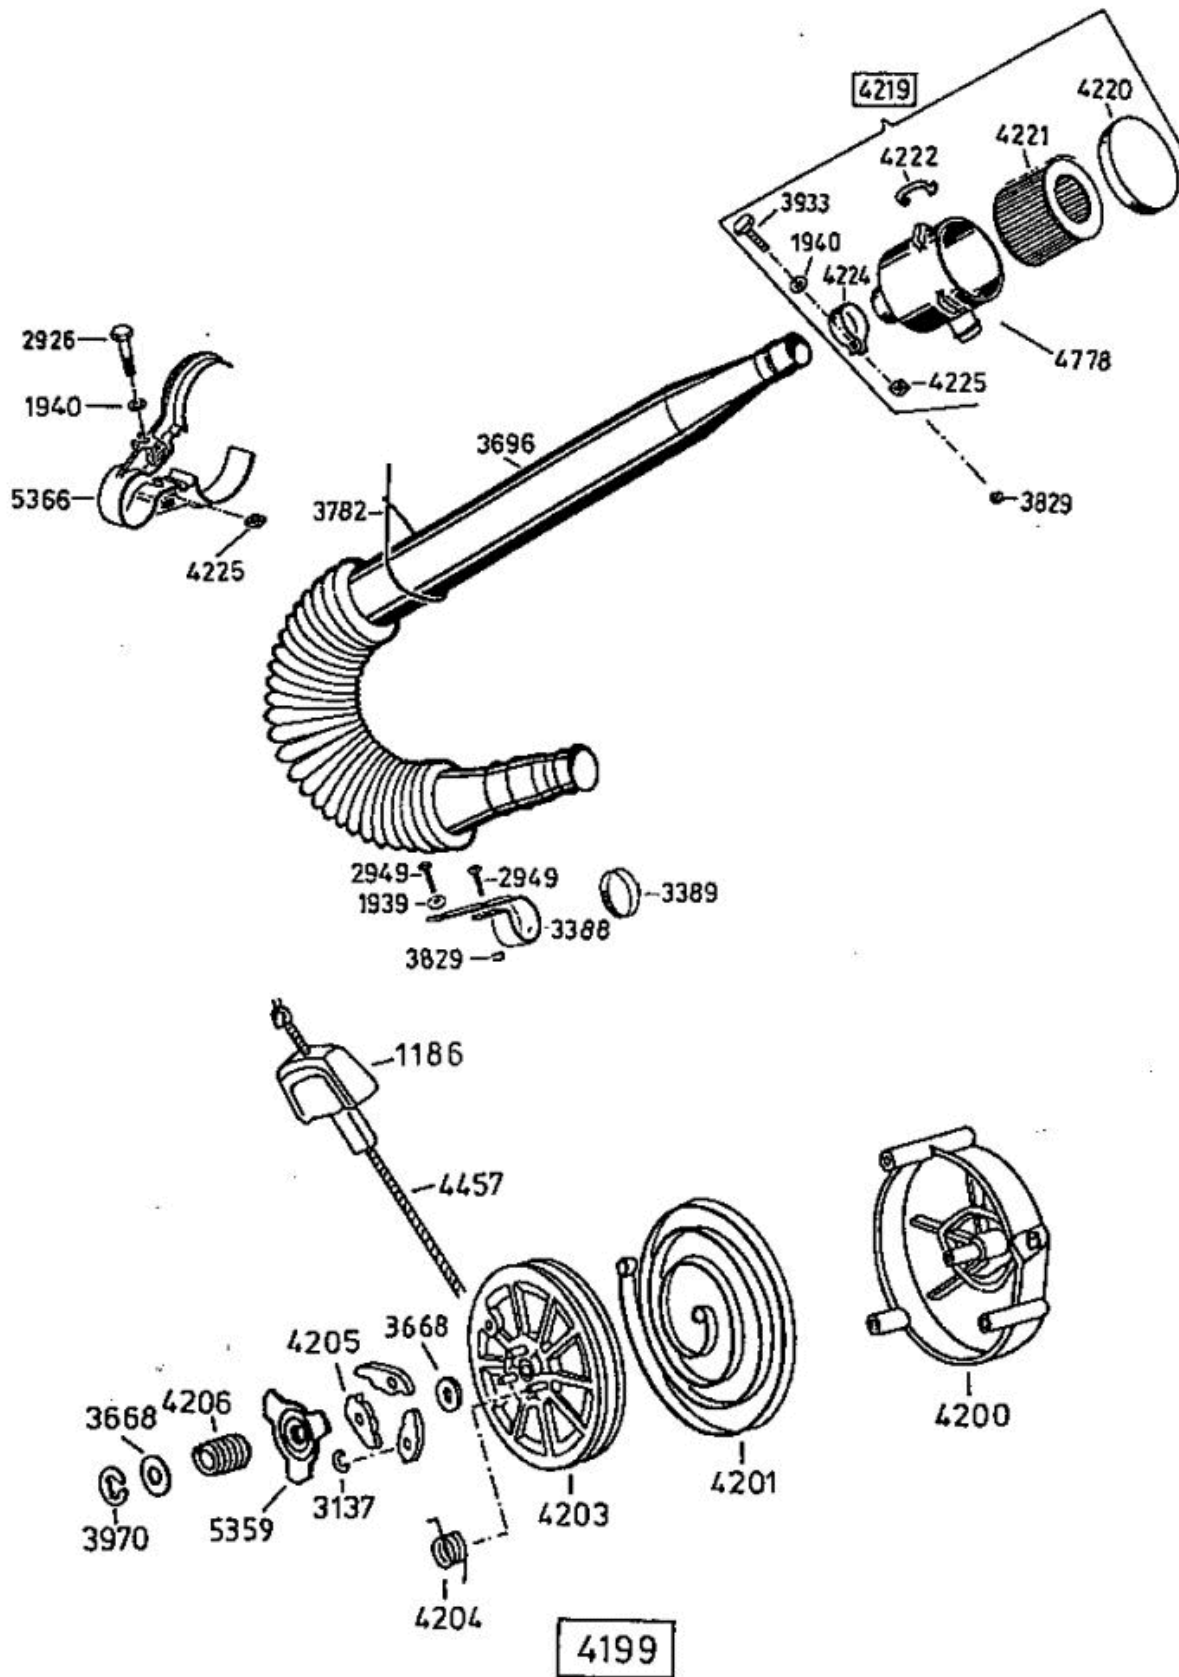

Enduro Bezeichnung: AS 22 Enduro Modell: AS 22 Jahr: 2002

Enduro Bezeichnung: AS 22 EnduroÂ Modell: AS 22 Jahr: 2002

6019 Antriebsblock mit Messerkupplung
driving unit with blade clutch
moteur complet avec debayage de lame

6020 Antriebsblock ohne Messerkupplung
driving unit without blade clutch
moteur complet sans debayage de lame

Enduro Bezeichnung: AS 22 EnduroÂ Modell: AS 22 Jahr: 2002

Enduro Bezeichnung: AS 22 Enduro Modell: AS 22 Jahr: 2002

Enduro Bezeichnung: AS 22 EnduroÂ Modell: AS 22 Jahr: 2002

Enduro Bezeichnung: AS 22 Enduro Modell: AS 22 Jahr: 2002

Enduro Bezeichnung: AS 22 Enduro Modell: AS 22 Jahr: 2002

Enduro Bezeichnung: AS 22 Enduro Modell: AS 22 Jahr: 2002

4500

Enduro Bezeichnung: AS 22 EnduroÂ Modell: AS 22 Jahr: 2002

5506

Schwenkrad vollst.