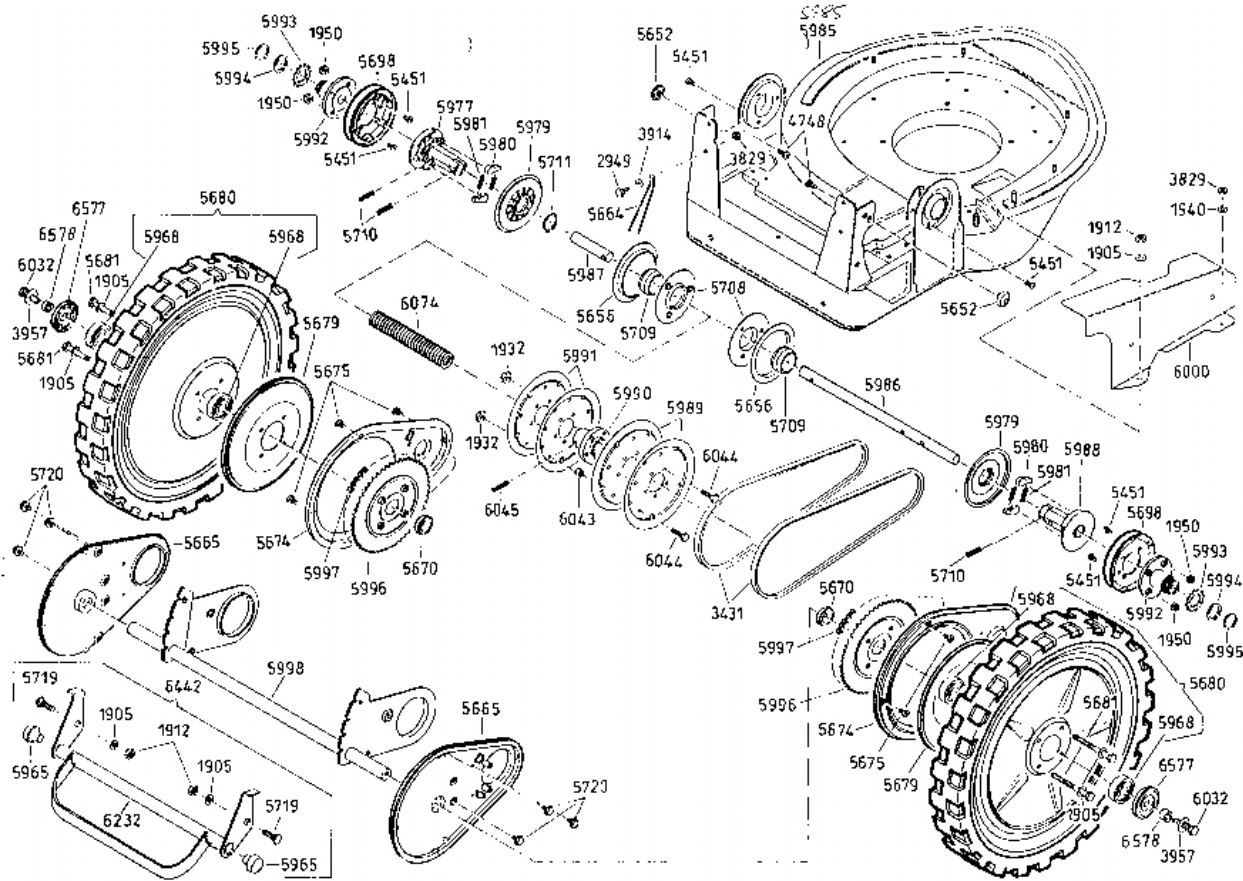

Enduro Bezeichnung: AS 22 Enduro Modell: AS 22 Jahr: 2002

Enduro Bezeichnung: AS 22 EnduroÂ Modell: AS 22 Jahr: 2002

6019 Antriebsblock mit Messerkupplung
driving unit with blade clutch
moteur complet avec debayage de lame

6020 Antriebsblock ohne Messerkupplung
driving unit without blade clutch
moteur complet sans debayage de lame

Enduro Bezeichnung: AS 22 EnduroÂ Modell: AS 22 Jahr: 2002

Enduro Bezeichnung: AS 22 Enduro Modell: AS 22 Jahr: 2002

Enduro Bezeichnung: AS 22 EnduroÂ Modell: AS 22 Jahr: 2002

Enduro Bezeichnung: AS 22 Enduro Modell: AS 22 Jahr: 2002

Enduro Bezeichnung: AS 22 Enduro Modell: AS 22 Jahr: 2002

Enduro Bezeichnung: AS 22 Enduro Modell: AS 22 Jahr: 2002

4500

Enduro Bezeichnung: AS 22 EnduroÂ Modell: AS 22 Jahr: 2002

5506

Schwenkrad vollst.