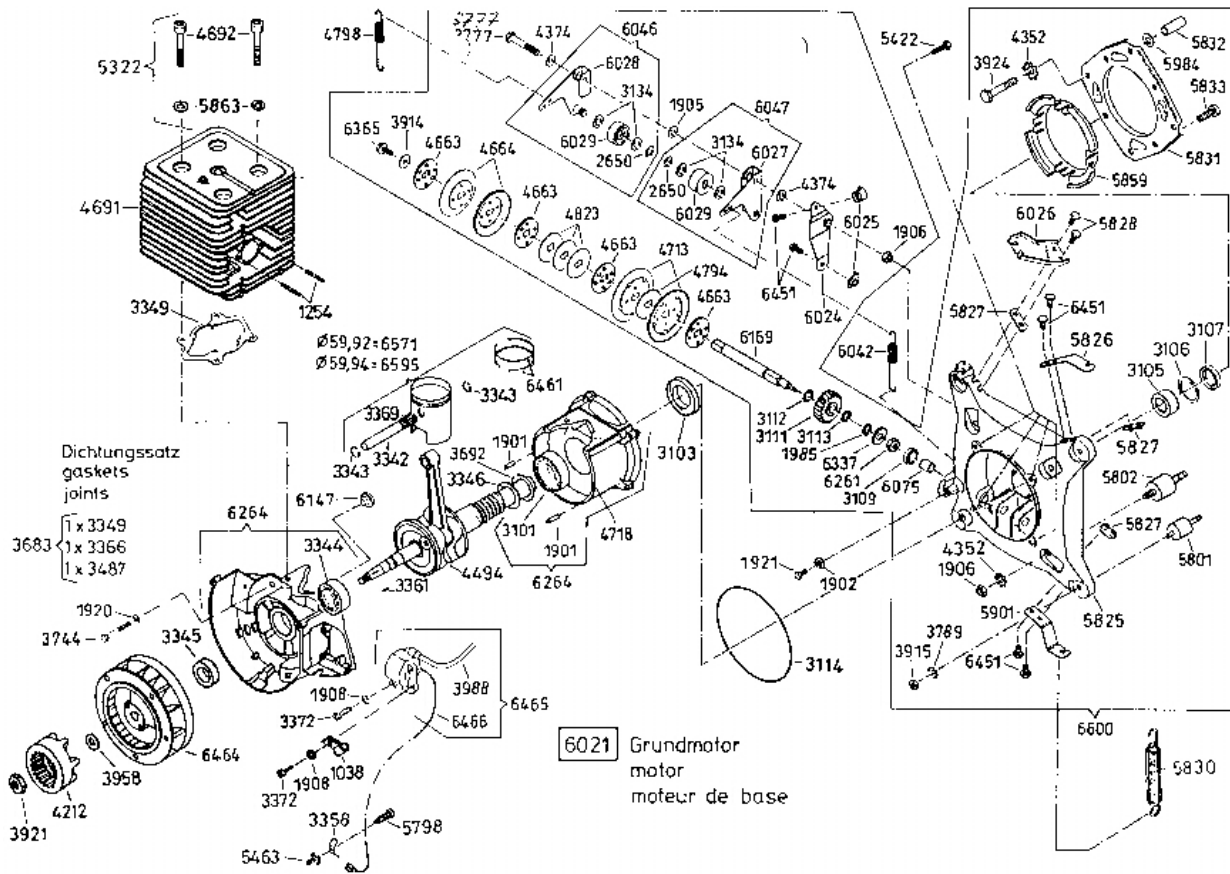

Enduro Bezeichnung: AS 22 Enduro Modell: AS 22 Jahr: 2002

Enduro Bezeichnung: AS 22 EnduroÂ Modell: AS 22 Jahr: 2002

6019 Antriebsblock mit Messerkupplung
driving unit with blade clutch
moteur complet avec debayage de lame

6020 Antriebsblock ohne Messerkupplung
driving unit without blade clutch
moteur complet sans debayage de lame

Enduro Bezeichnung: AS 22 EnduroÂ Modell: AS 22 Jahr: 2002

Enduro Bezeichnung: AS 22 Enduro Modell: AS 22 Jahr: 2002

Enduro Bezeichnung: AS 22 EnduroÂ Modell: AS 22 Jahr: 2002

Enduro Bezeichnung: AS 22 Enduro Modell: AS 22 Jahr: 2002

Enduro Bezeichnung: AS 22 Enduro Modell: AS 22 Jahr: 2002

Enduro Bezeichnung: AS 22 Enduro Modell: AS 22 Jahr: 2002

4500

Enduro Bezeichnung: AS 22 EnduroÂ Modell: AS 22 Jahr: 2002

5506

Schwenkrad vollst.