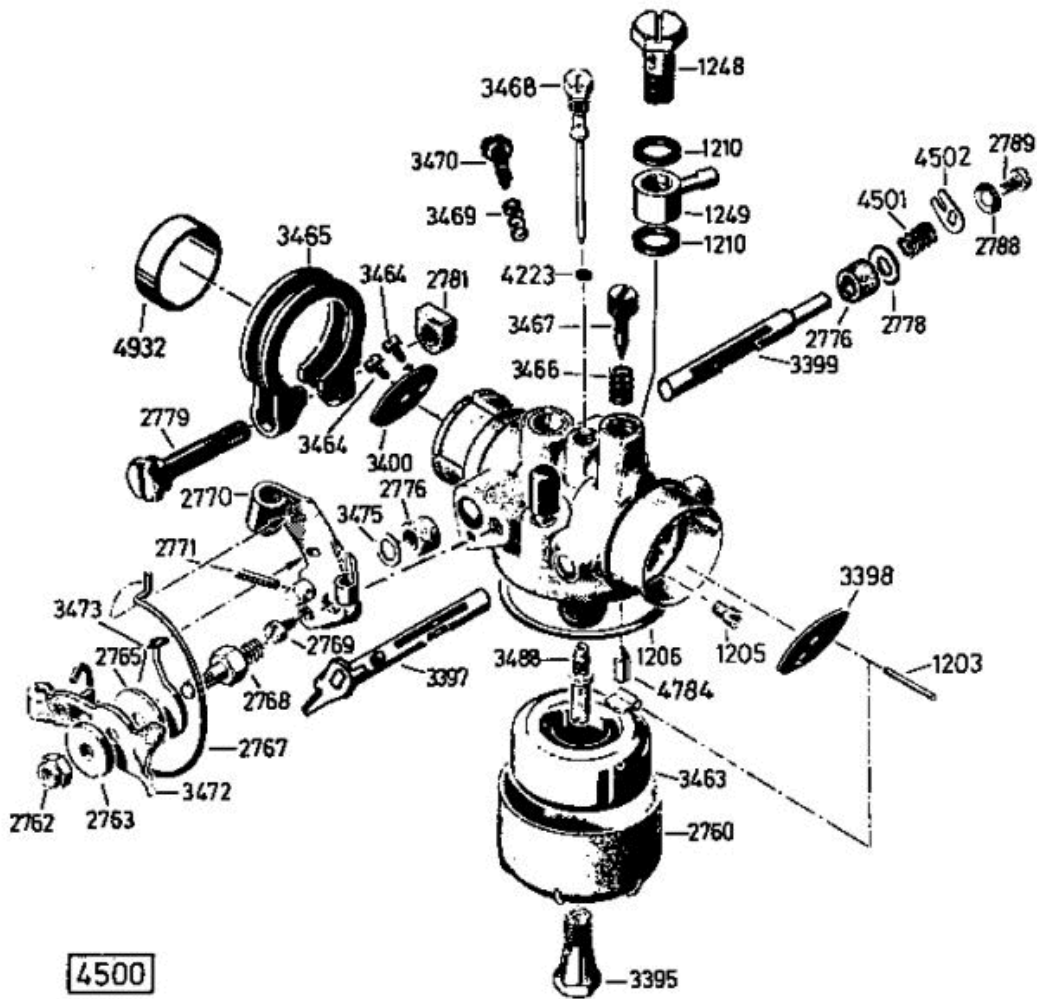

Enduro Bezeichnung: AS 22 Enduro Modell: AS 22 Jahr: 2002

Enduro Bezeichnung: AS 22 EnduroÂ Modell: AS 22 Jahr: 2002

6019 Antriebsblock mit Messerkupplung
driving unit with blade clutch
moteur complet avec debayage de lame

4500

Enduro Bezeichnung: AS 22 EnduroÂ Modell: AS 22 Jahr: 2002

5506

Schwenkrad vollst.