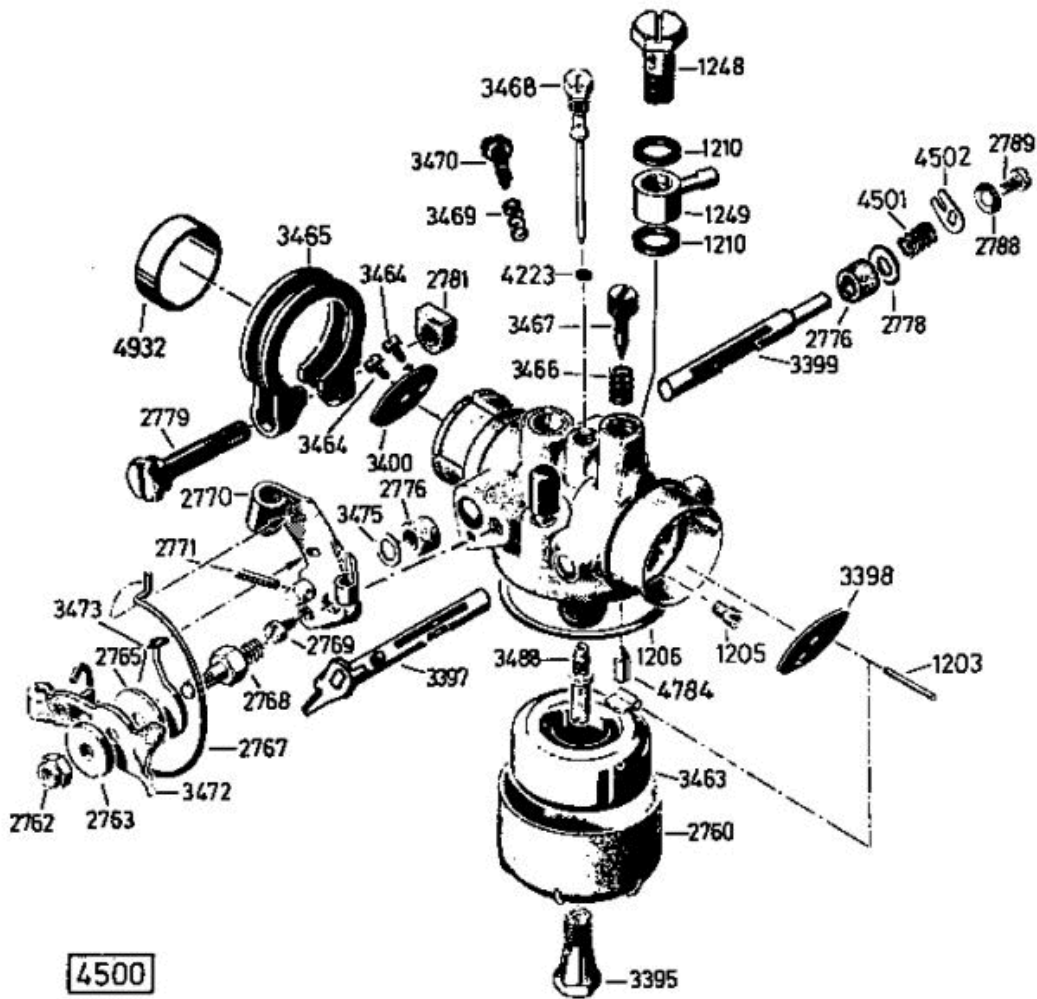

Enduro Bezeichnung: AS 22/3 Enduro Modell: AS 22/3 Jahr: 2002

Enduro Bezeichnung: AS 22/3 Enduro Modell: AS 22/3 Jahr: 2002

6351 Antriebsblock
driving unit
moteur complet

Enduro Bezeichnung: AS 22/3 Enduro Modell: AS 22/3 Jahr: 2002

Enduro Bezeichnung: AS 22/3 Enduro Modell: AS 22/3 Jahr: 2002

AS 22/3

Enduro Bezeichnung: AS 22/3 Enduro Modell: AS 22/3 Jahr: 2002

Enduro Bezeichnung: AS 22/3 Enduro Modell: AS 22/3 Jahr: 2002

Enduro Bezeichnung: AS 22/3 Enduro Modell: AS 22/3 Jahr: 2002

Enduro Bezeichnung: AS 22/3 Enduro Modell: AS 22/3 Jahr: 2002

5506

Schwenkrad vollst.