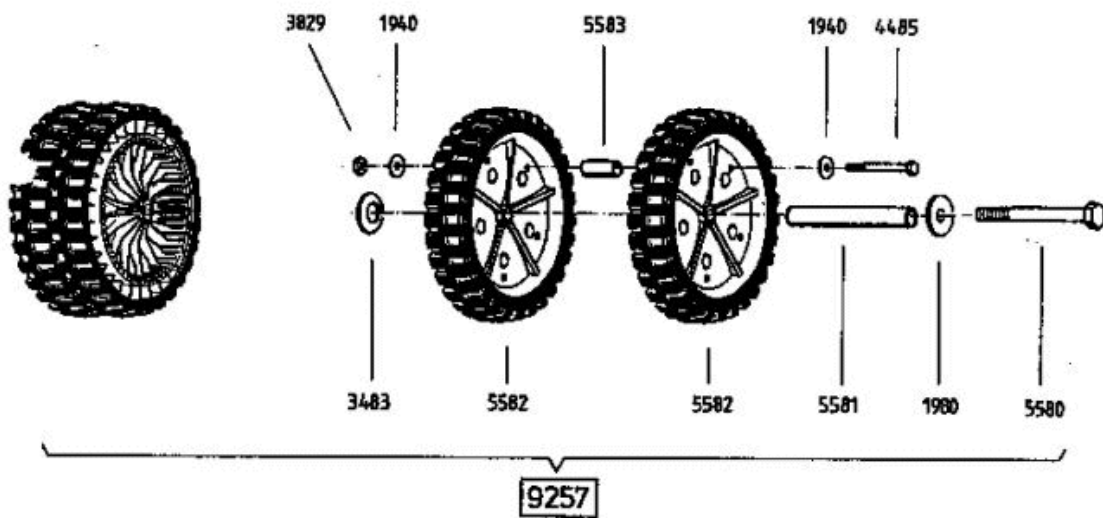

6097 Grundmotor
ohne Messerkupplung
base motor
without blade clutch
moteur de base
sans debrayage de lame

6095 Antriebsblock mit Messerkupplung
driving unit with blade clutch
moteur complet avec debrayage de lame

6096 Antriebsblock ohne Messerkupplung
driving unit without blade clutch
moteur complet sans debrayage de lame

DOB

AllmÄher Bezeichnung: AS 26 AH9 AllmÄher Modell: AS 26 AH9Ä Jahr: 2002

HRB

AllmÄrher Bezeichnung: AS 26 AH9 AllmÄrher Modell: AS 26 AH9Ä Jahr: 2002

5506

Schwenkrad vollst.