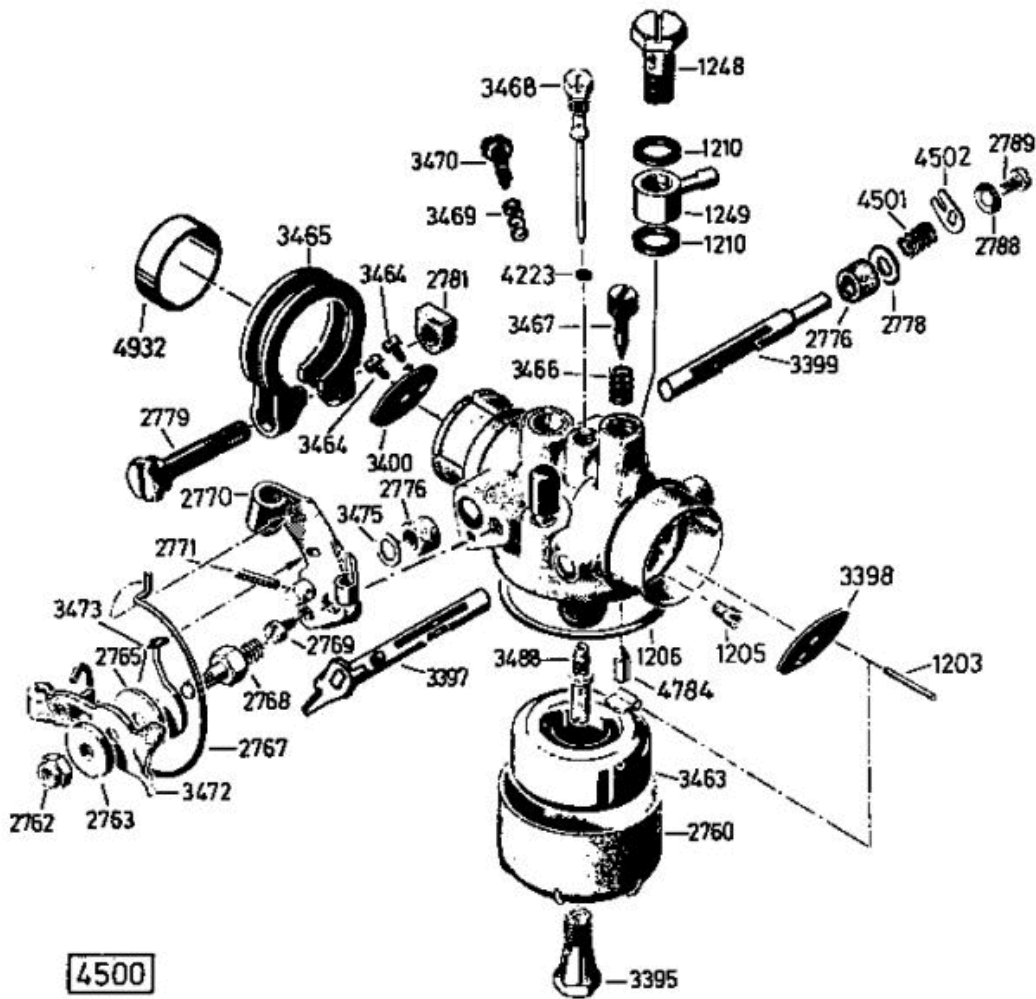

AllmÄher Bezeichnung: AS 26 AH9 AllmÄher Modell: AS 26 AH9Ä Jahr: 2002