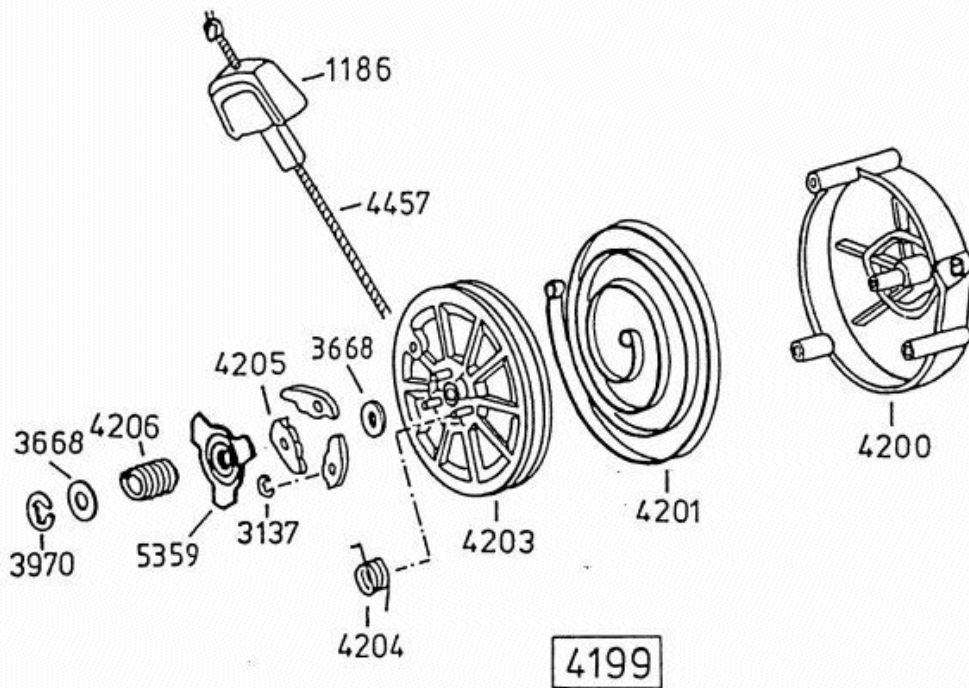

Enduro Bezeichnung: AS 27/3 Enduro Modell: AS 27/3A Jahr: 2002

Enduro Bezeichnung: AS 27/3 EnduroÂ Â Modell: AS 27/3Â Â Jahr: 2002

6339 Antriebsblock
driving unit
moteur complet

Enduro Bezeichnung: AS 27/3 Enduro Modell: AS 27/3 Jahr: 2002

Enduro Bezeichnung: AS 27/3 EnduroÂ Â Modell: AS 27/3Â Â Jahr: 2002

Enduro Bezeichnung: AS 27/3 EnduroÂ Â Modell: AS 27/3Â Â Jahr: 2002

HRB-27

Enduro Bezeichnung: AS 27/3 EnduroÂ Â Modell: AS 27/3Â Â Jahr: 2002

Enduro Bezeichnung: AS 27/3 EnduroÂ Â Modell: AS 27/3Â Â Jahr: 2002

AS 28/3
 AS 27/3
 AS 26 AH9/3

Enduro Bezeichnung: AS 27/3 Enduro Â Â Modell: AS 27/3Â Â Jahr: 2002

Bei Bestellung von Einzelteilen des Vergasers, ist die auf dem Vergasergehäuse eingeschlagene Vergasernummer zusätzlich zur Ersatzteilnummer anzugeben.

Enduro Bezeichnung: AS 27/3 EnduroÂ Â Modell: AS 27/3Â Â Jahr: 2002

5506

Schwenkrad vollst.