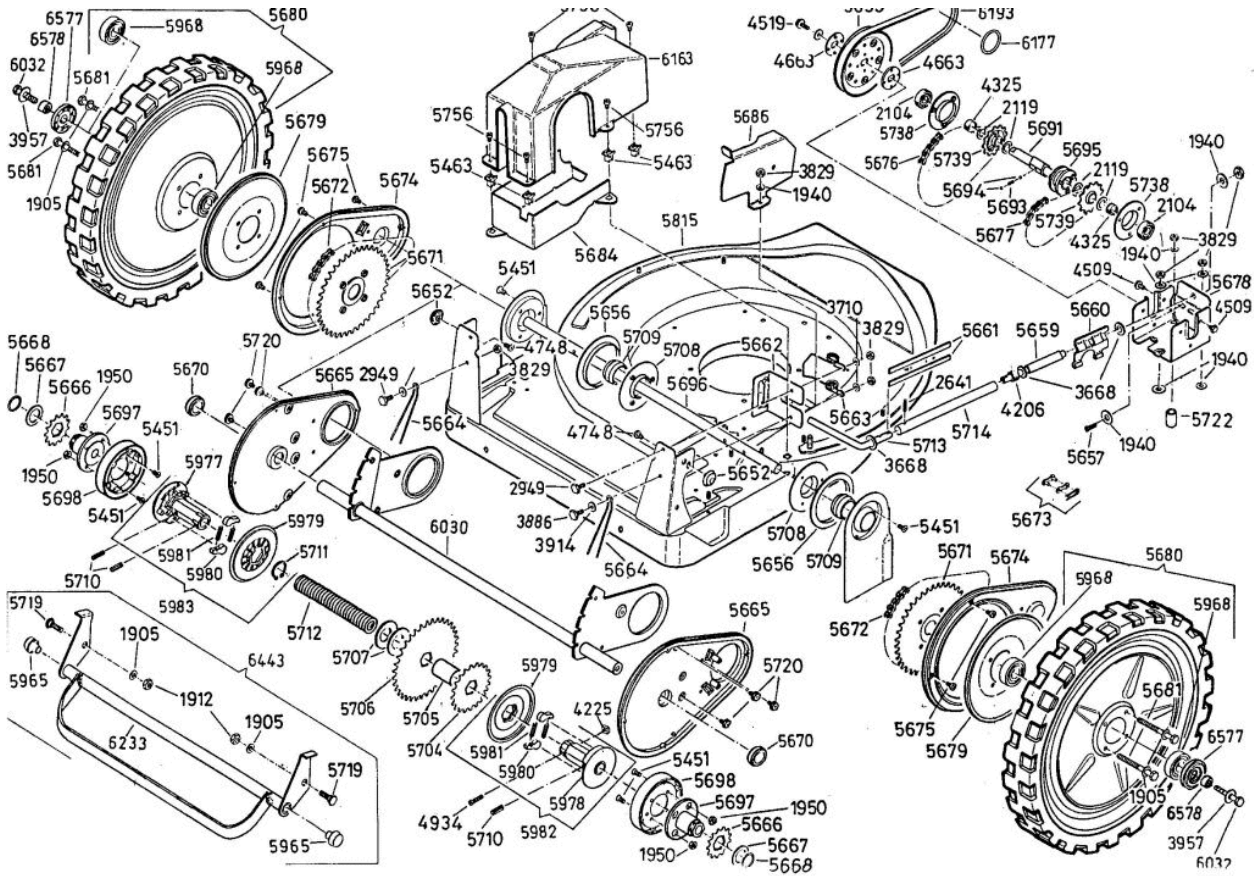

Enduro Bezeichnung: AS 27/3 Enduro Modell: AS 27/3A Jahr: 2002

Enduro Bezeichnung: AS 27/3 EnduroÂ Â Modell: AS 27/3Â Â Jahr: 2002

6339 Antriebsblock
driving unit
moteur complet

Enduro Bezeichnung: AS 27/3 Enduro Modell: AS 27/3 Jahr: 2002

Enduro Bezeichnung: AS 27/3 EnduroÂ Â Modell: AS 27/3Â Â Jahr: 2002

Enduro Bezeichnung: AS 27/3 EnduroÂ Â Modell: AS 27/3Â Â Jahr: 2002

HRB-27

Enduro Bezeichnung: AS 27/3 EnduroÂ Â Modell: AS 27/3Â Â Jahr: 2002

Enduro Bezeichnung: AS 27/3 EnduroÂ Â Modell: AS 27/3Â Â Jahr: 2002

AS 28/3
 AS 27/3
 AS 26 AH9/3

Enduro Bezeichnung: AS 27/3 Enduro Â Â Modell: AS 27/3Â Â Jahr: 2002

Bei Bestellung von Einzelteilen des Vergasers, ist die auf dem Vergasergehäuse eingeschlagene Vergasernummer zusätzlich zur Ersatzteilnummer anzugeben.

Enduro Bezeichnung: AS 27/3 EnduroÂ Â Modell: AS 27/3Â Â Jahr: 2002

5506

Schwenkrad vollst.