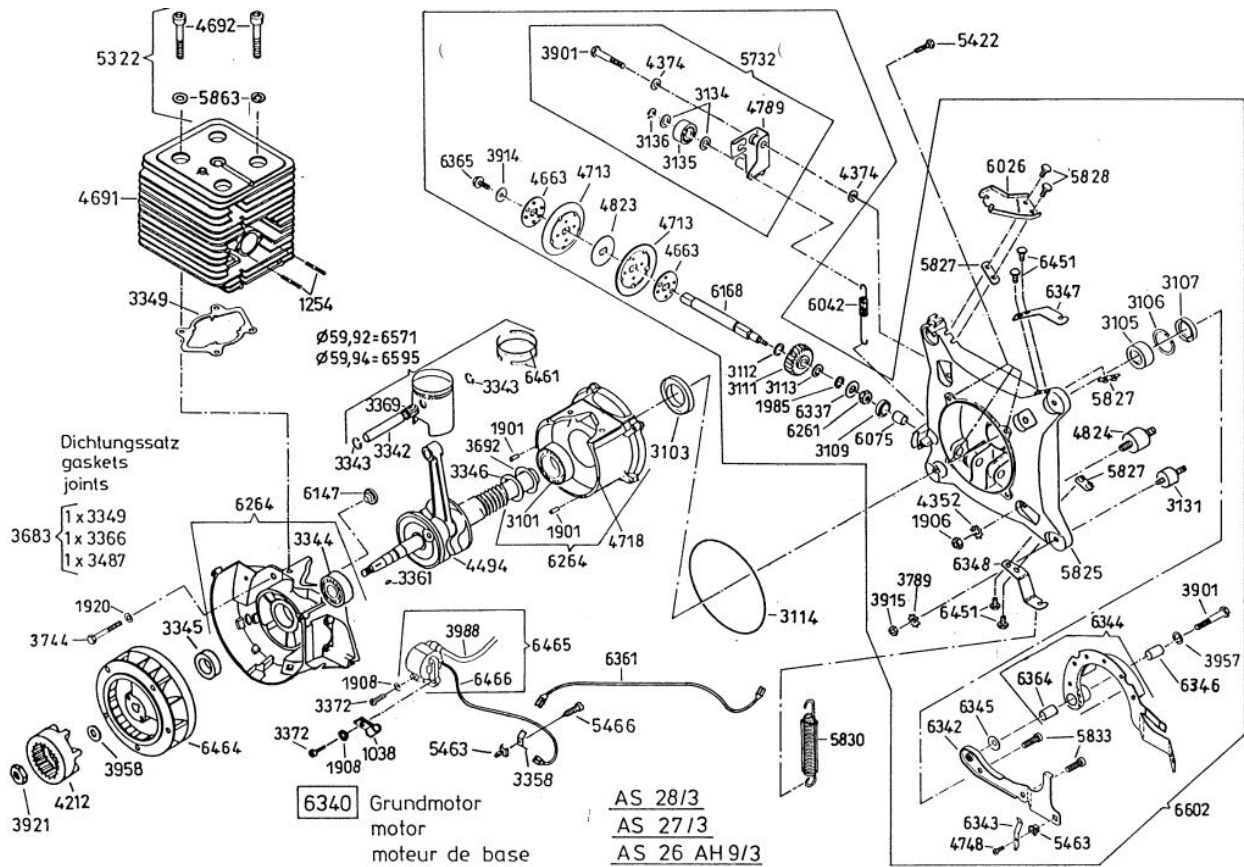

Enduro Bezeichnung: AS 27/3 Enduro Modell: AS 27/3A Jahr: 2002

Enduro Bezeichnung: AS 27/3 EnduroÂ Â Modell: AS 27/3Â Â Jahr: 2002

6339 Antriebsblock
driving unit
moteur complet

Enduro Bezeichnung: AS 27/3 Enduro Modell: AS 27/3 Jahr: 2002

Enduro Bezeichnung: AS 27/3 EnduroÂ Â Modell: AS 27/3Â Â Jahr: 2002

Enduro Bezeichnung: AS 27/3 EnduroÂ Â Modell: AS 27/3Â Â Jahr: 2002

HRB-27

Enduro Bezeichnung: AS 27/3 EnduroÂ Â Modell: AS 27/3Â Â Jahr: 2002

Enduro Bezeichnung: AS 27/3 EnduroÂ Â Modell: AS 27/3Â Â Jahr: 2002

AS 28/3
 AS 27/3
 AS 26 AH9/3

Enduro Bezeichnung: AS 27/3 Enduro Â Â Modell: AS 27/3Â Â Jahr: 2002

Bei Bestellung von Einzelteilen des Vergasers, ist die auf dem Vergasergehäuse eingeschlagene Vergasernummer zusätzlich zur Ersatzteilnummer anzugeben.

Enduro Bezeichnung: AS 27/3 EnduroÂ Â Modell: AS 27/3Â Â Jahr: 2002

5506

Schwenkrad vollst.