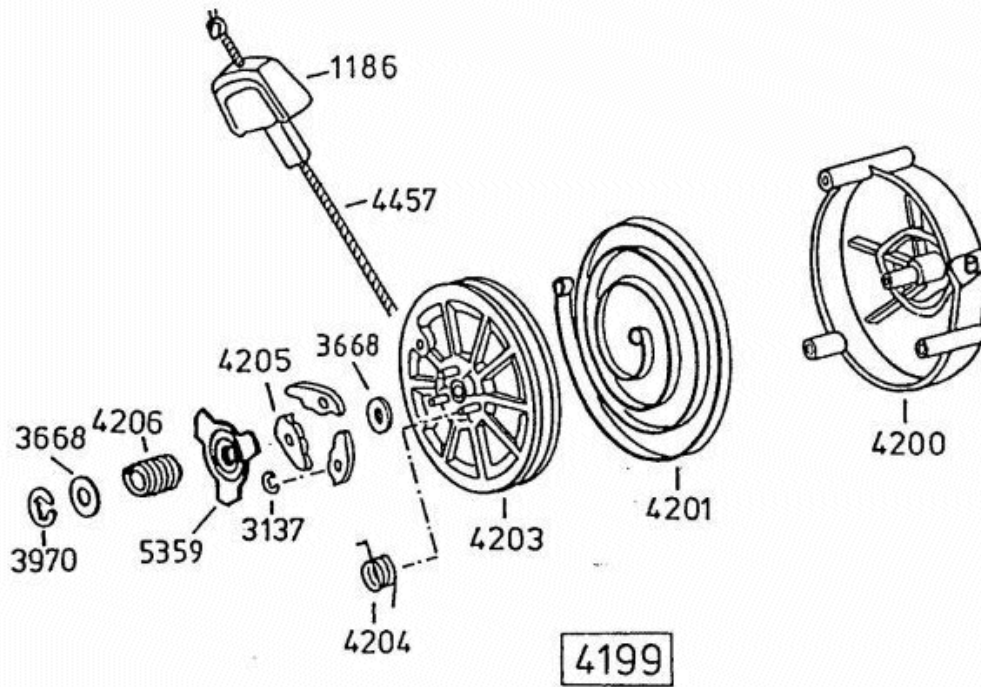

Enduro Bezeichnung: AS 28/3 Enduro Modell: AS 28/3Â Â Jahr: 2002

6339 Antriebsblock
driving unit
moteur complet

Enduro Bezeichnung: AS 28/3 Enduro Modell: AS 28/3Â Â Jahr: 2002

Enduro Bezeichnung: AS 28/3 Enduro Modell: AS 28/3Â Â Jahr: 2002

Enduro Bezeichnung: AS 28/3 Enduro Modell: AS 28/3Â Â Jahr: 2002

Enduro Bezeichnung: AS 28/3 Enduro Modell: AS 28/3Â Â Jahr: 2002

Enduro Bezeichnung: AS 28/3 Enduro Modell: AS 28/3Â Â Jahr: 2002

Enduro Bezeichnung: AS 28/3 Enduro Modell: AS 28/3Â Â Jahr: 2002

Enduro Bezeichnung: AS 28/3 Enduro Modell: AS 28/3Â Â Jahr: 2002

5506

Schwenkrad vollst.