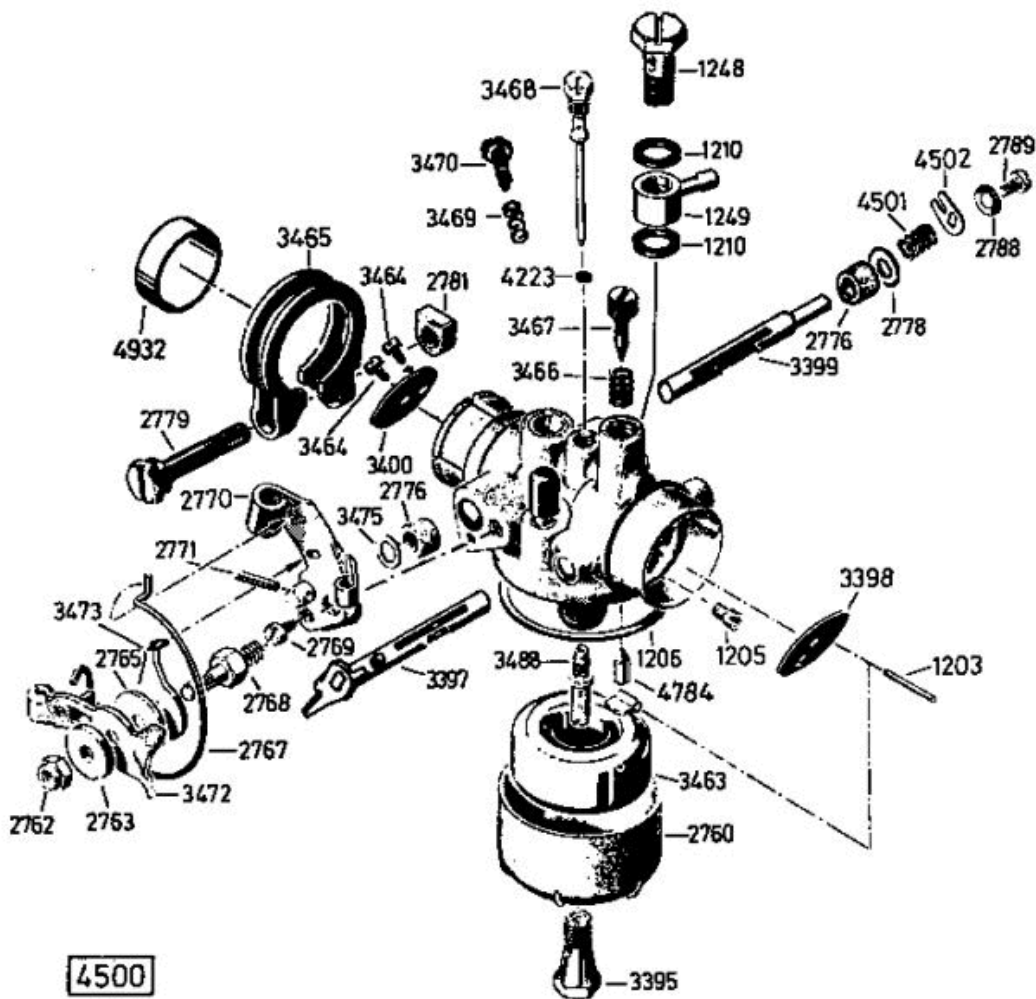

Enduro Bezeichnung: AS 28/3 Enduro Modell: AS 28/3Â Â Jahr: 2002

6339 Antriebsblock
driving unit
moteur complet

Enduro Bezeichnung: AS 28/3 Enduro Modell: AS 28/3Â Â Jahr: 2002

Enduro Bezeichnung: AS 28/3 Enduro Modell: AS 28/3Â Â Jahr: 2002

Enduro Bezeichnung: AS 28/3 Enduro Modell: AS 28/3Â Â Jahr: 2002

Enduro Bezeichnung: AS 28/3 Enduro Modell: AS 28/3Â Â Jahr: 2002

Enduro Bezeichnung: AS 28/3 Enduro Modell: AS 28/3Â Â Jahr: 2002

Enduro Bezeichnung: AS 28/3 Enduro Modell: AS 28/3Â Â Jahr: 2002

Enduro Bezeichnung: AS 28/3 Enduro Modell: AS 28/3Â Â Jahr: 2002

5506

Schwenkrad vollst.