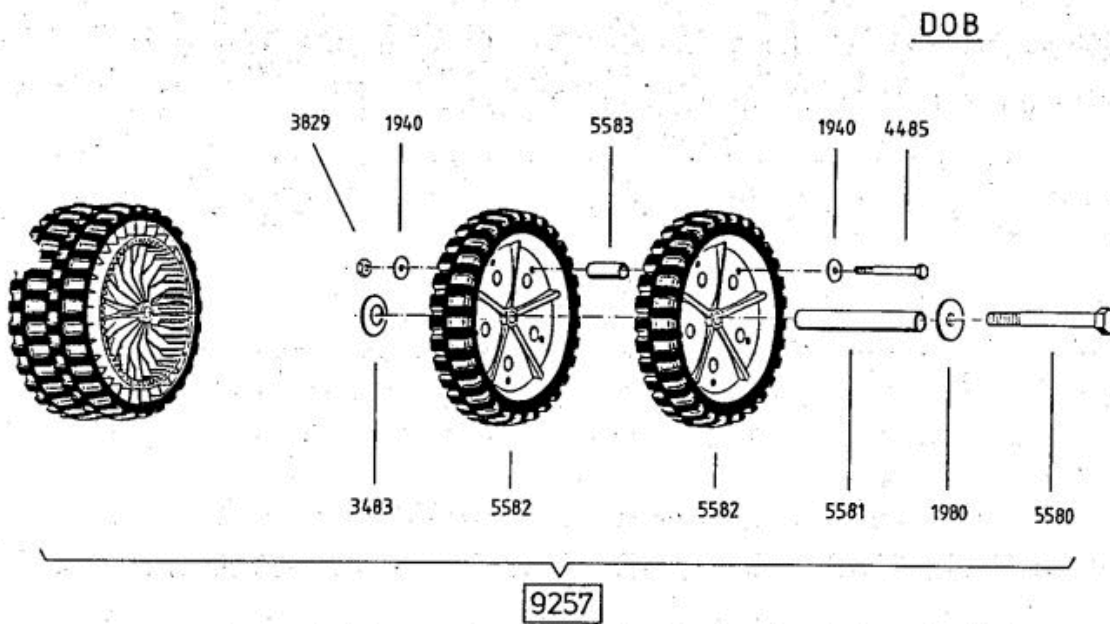

Universal Bezeichnung: AS 45 B4 Universal Modell: AS 45 B4 Jahr: 2002