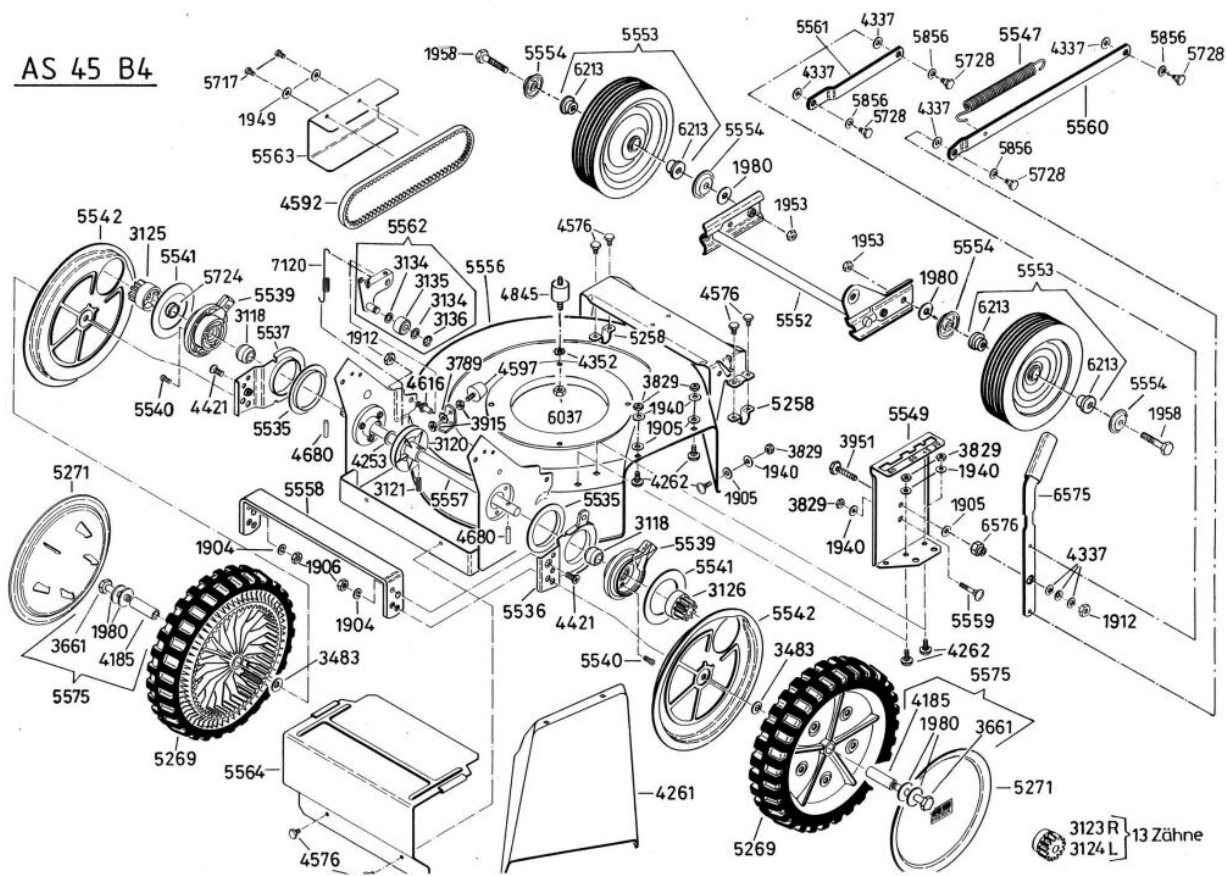

Universal Bezeichnung: AS 45 B4 Universal Modell: AS 45 B4 Jahr: 2002

Universal Bezeichnung: AS 45 B4 Universal Modell: AS 45 B4 Jahr: 2002

AS 45 B4

Universal Bezeichnung: AS 45 B4 Universal Modell: AS 45 B4 Jahr: 2002

Universal Bezeichnung: AS 45 B4 Universal Modell: AS 45 B4 Jahr: 2002

Universal Bezeichnung: AS 45 B4 Universal Modell: AS 45 B4 Jahr: 2002

Universal Bezeichnung: AS 45 B4 Universal Modell: AS 45 B4 Jahr: 2002

Universal Bezeichnung: AS 45 B4 Universal Modell: AS 45 B4 Jahr: 2002

4199

4667 - Rutschkupplung  
 ohne Messer  
 - friction clutch  
 without blade  
 - l'embrayage à  
 friction sans lame