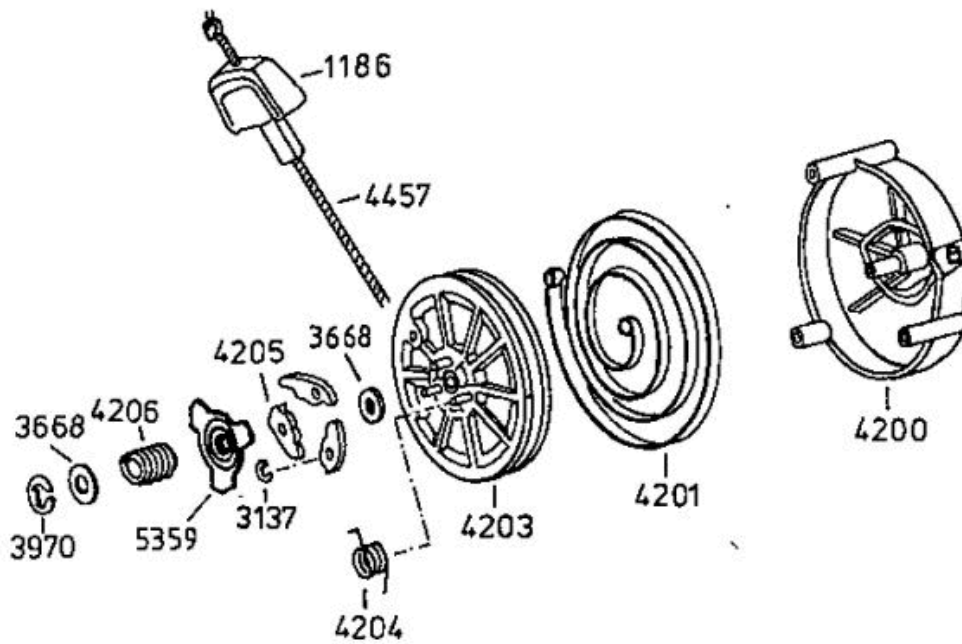

Universal Bezeichnung: AS 45 B4 Universal Modell: AS 45 B4 Jahr: 2002

4199

4667 - Rutschkupplung  
 ohne Messer  
 - friction clutch  
 without blade  
 - l'embrayage à  
 friction sans lame