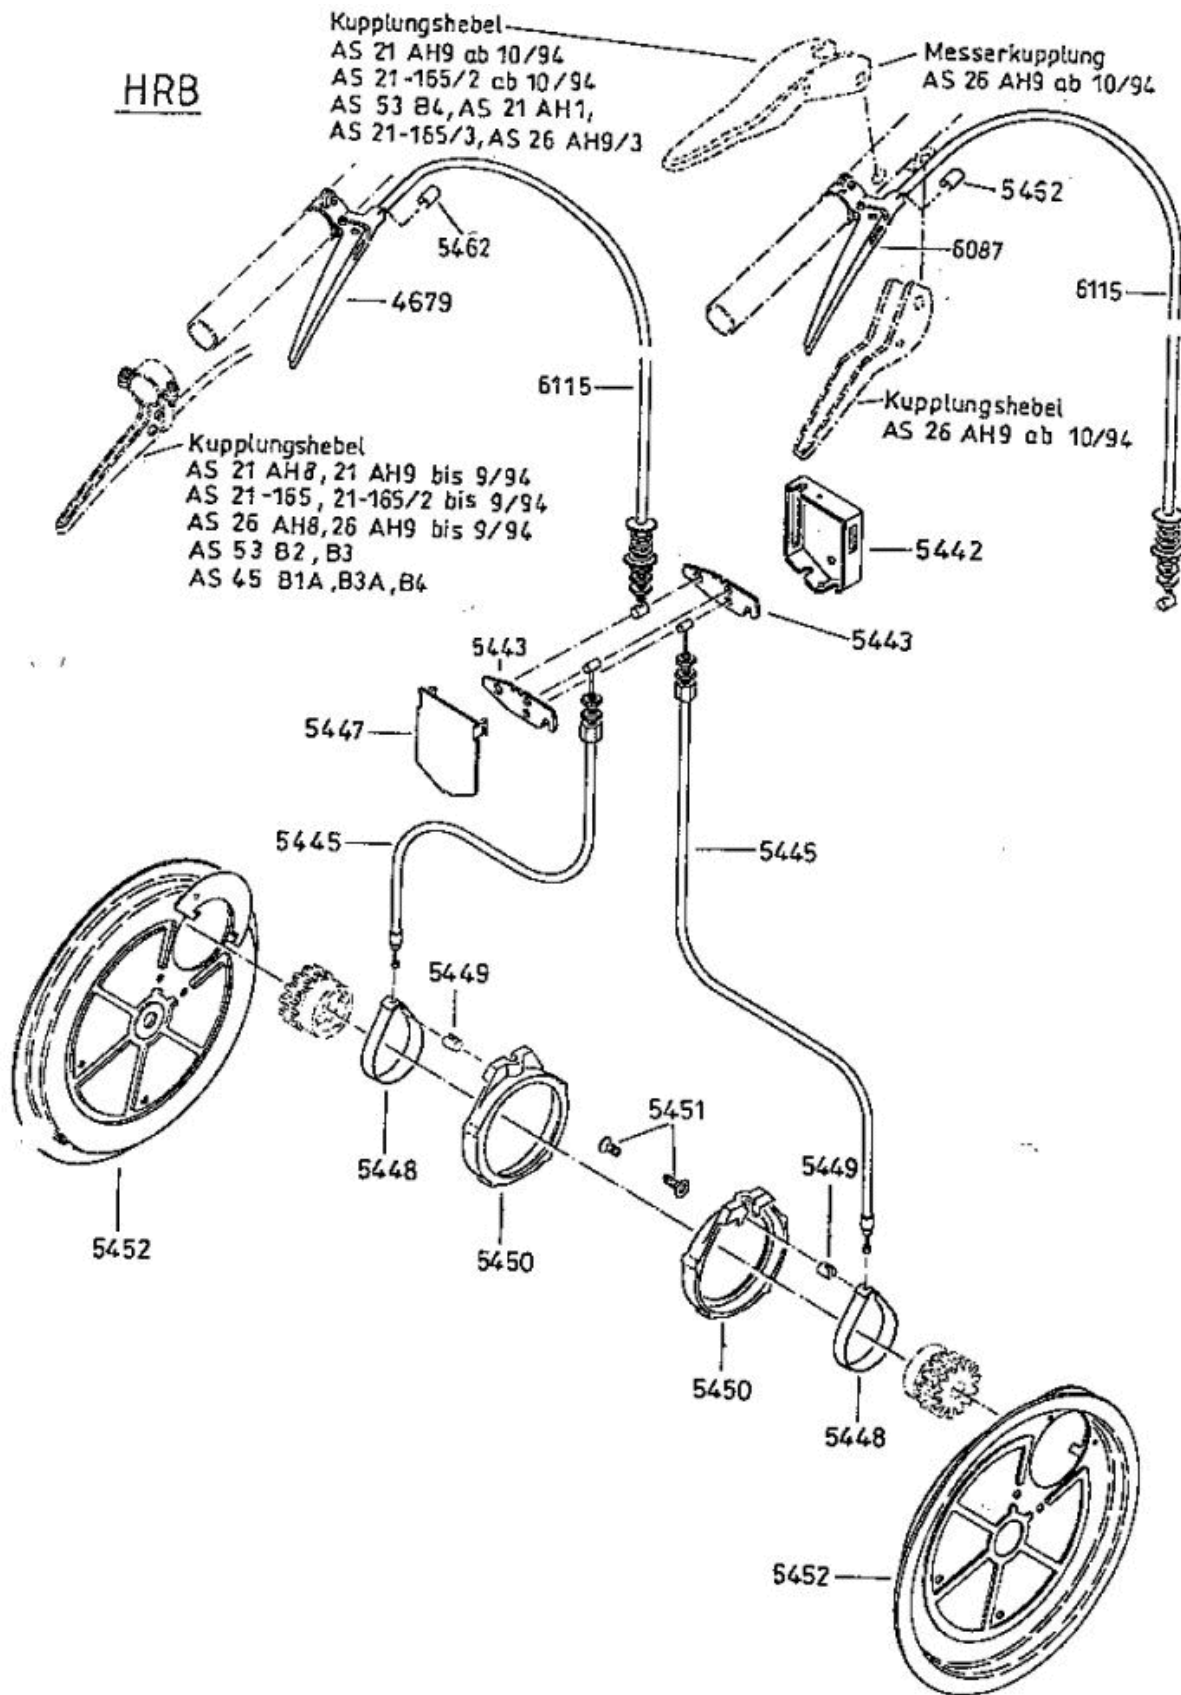

Universal Bezeichnung: AS 45 B4 Universal Modell: AS 45 B4 Jahr: 2002

Universal Bezeichnung: AS 45 B4 Universal Modell: AS 45 B4 Jahr: 2002

AS 45 B4

Universal Bezeichnung: AS 45 B4 Universal Modell: AS 45 B4 Jahr: 2002

Universal Bezeichnung: AS 45 B4 Universal Modell: AS 45 B4 Jahr: 2002

Universal Bezeichnung: AS 45 B4 Universal Modell: AS 45 B4 Jahr: 2002

Universal Bezeichnung: AS 45 B4 Universal Modell: AS 45 B4 Jahr: 2002

Universal Bezeichnung: AS 45 B4 Universal Modell: AS 45 B4 Jahr: 2002

4199

4667 - Rutschkupplung  
 ohne Messer  
 - friction clutch  
 without blade  
 - l'embrayage à  
 friction sans lame