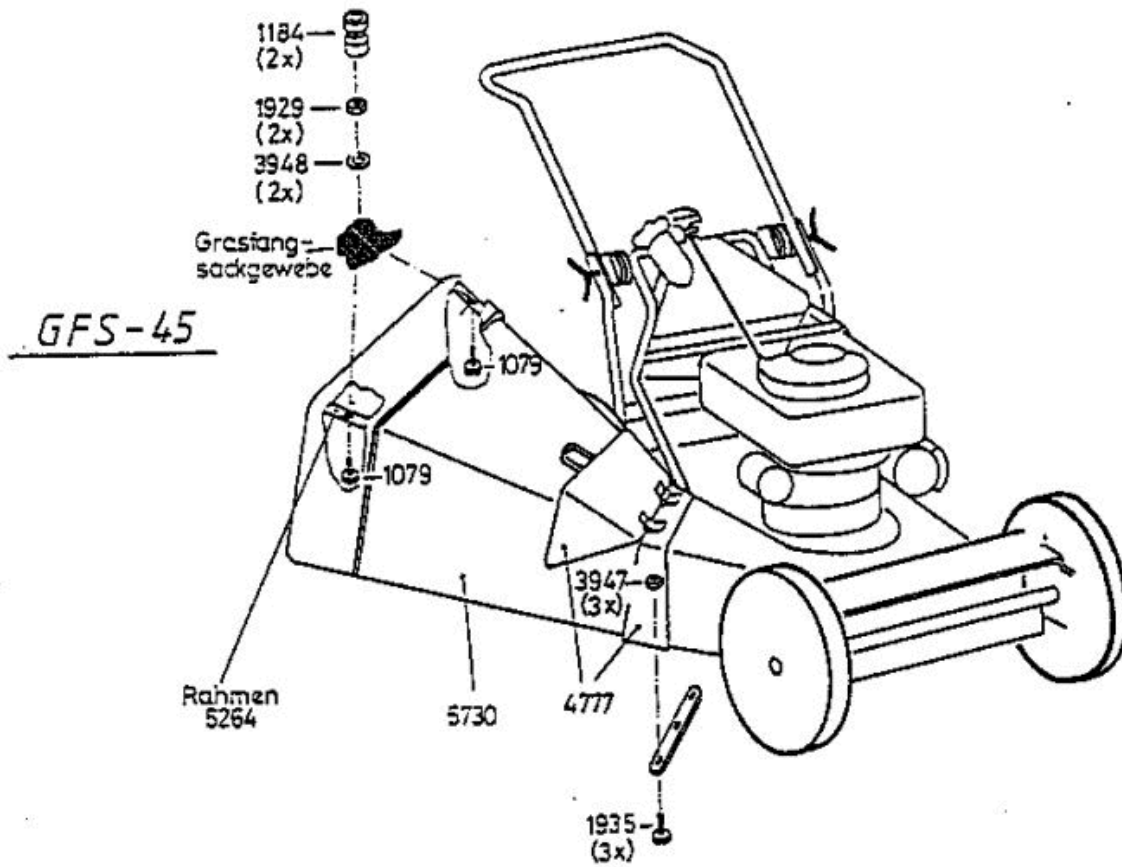

Universal Bezeichnung: AS 45 B4 Universal Modell: AS 45 B4 Jahr: 2002

4199

4667 - Rutschkupplung  
 ohne Messer  
 - friction clutch  
 without blade  
 - l'embrayage à  
 friction sans lame