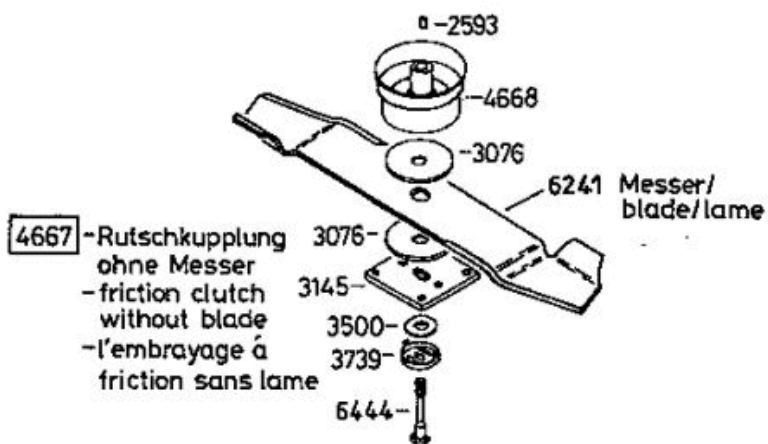

Universal Bezeichnung: AS 45 B4 Universal Modell: AS 45 B4 Jahr: 2002

4199

4667 - Rutschkupplung  
 ohne Messer  
 - friction clutch  
 without blade  
 - l'embrayage à  
 friction sans lame