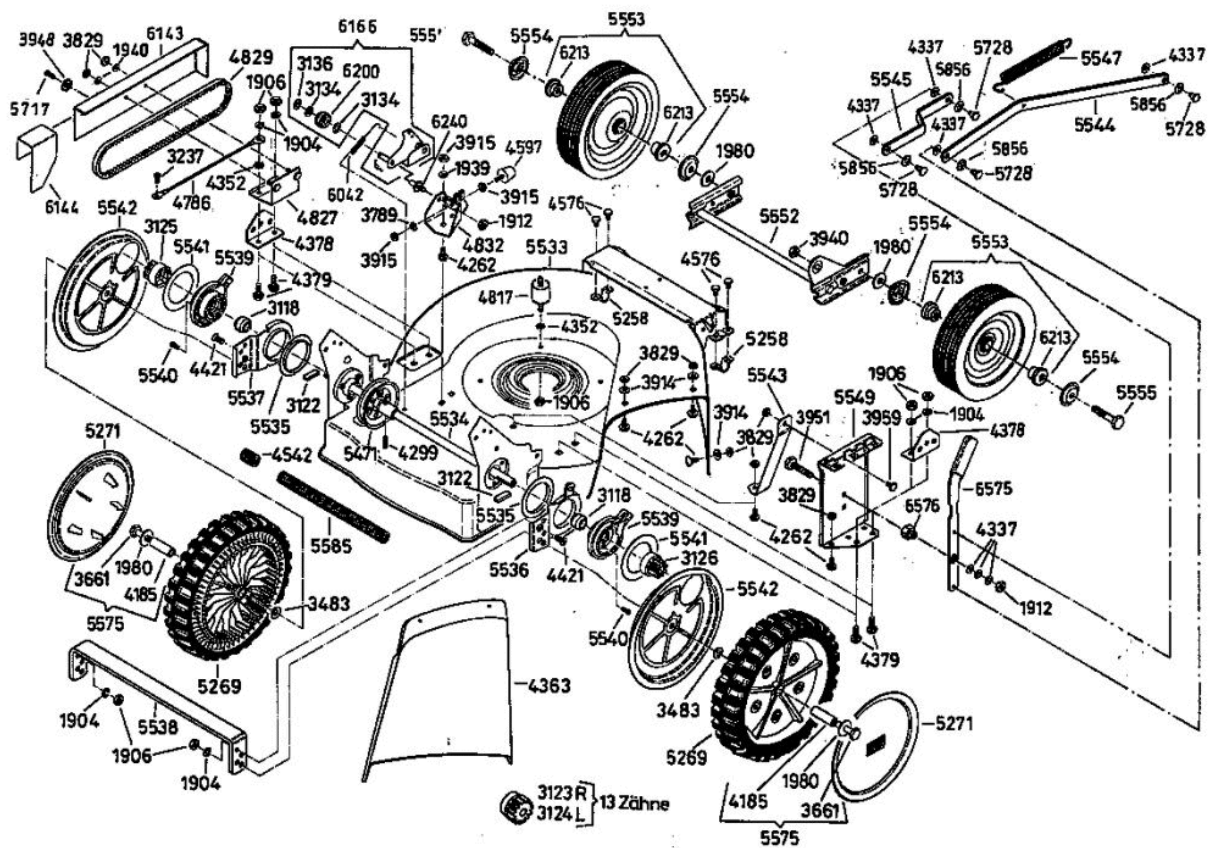

**6126** Antriebsblock  
driving unit  
moteur complet

Standart Bezeichnung: AS 53 B4 Standard Modell: AS 53 B4Â Â Jahr: 2002

DOB

Standart Bezeichnung: AS 53 B4 Standard Modell: AS 53 B4Â Â Jahr: 2002

Standart Bezeichnung: AS 53 B4 Standard Modell: AS 53 B4Â Â Jahr: 2002

Standart Bezeichnung: AS 53 B4 Standard Modell: AS 53 B4Â Â Jahr: 2002

Standart Bezeichnung: AS 53 B4 Standard Modell: AS 53 B4Â Â Jahr: 2002

4199

**3632** -Rutschkupplung  
ohne Messer  
-friction clutch  
without blade  
-l'embrayage à  
friction sans lame

Standart Bezeichnung: AS 53 B4 Standard Modell: AS 53 B4Â Â Jahr: 2002