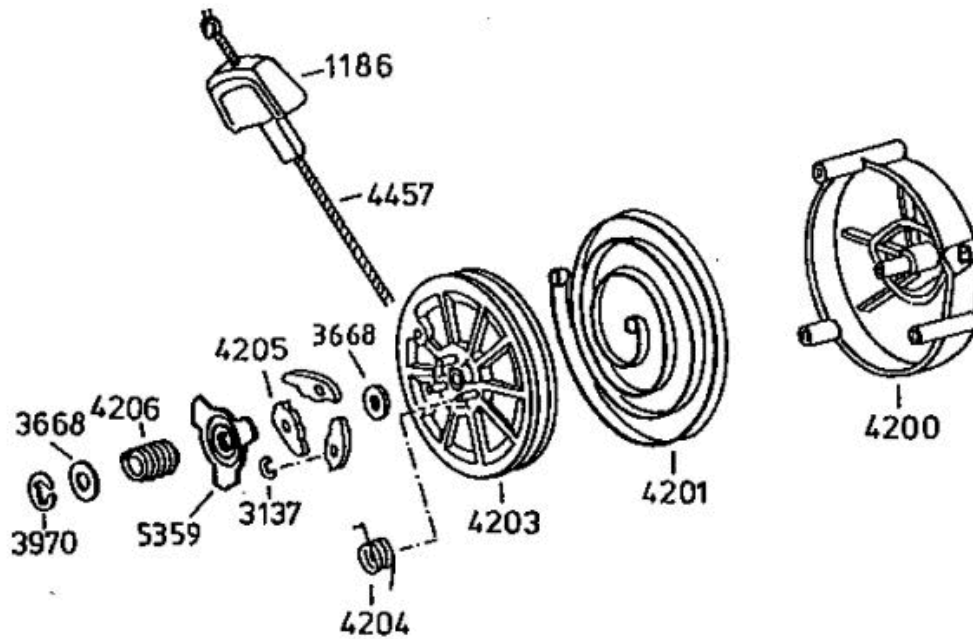

**6126** Antriebsblock  
driving unit  
moteur complet

Standart Bezeichnung: AS 53 B4 Standard Modell: AS 53 B4Â Â Jahr: 2002

DOB

Standart Bezeichnung: AS 53 B4 Standard Modell: AS 53 B4Â Â Jahr: 2002

Standart Bezeichnung: AS 53 B4 Standard Modell: AS 53 B4Â Â Jahr: 2002

Standart Bezeichnung: AS 53 B4 Standard Modell: AS 53 B4Â Â Jahr: 2002

Standart Bezeichnung: AS 53 B4 Standard Modell: AS 53 B4Â Â Jahr: 2002

4199

**3632** -Rutschkupplung  
ohne Messer  
-friction clutch  
without blade  
-l'embrayage à  
friction sans lame