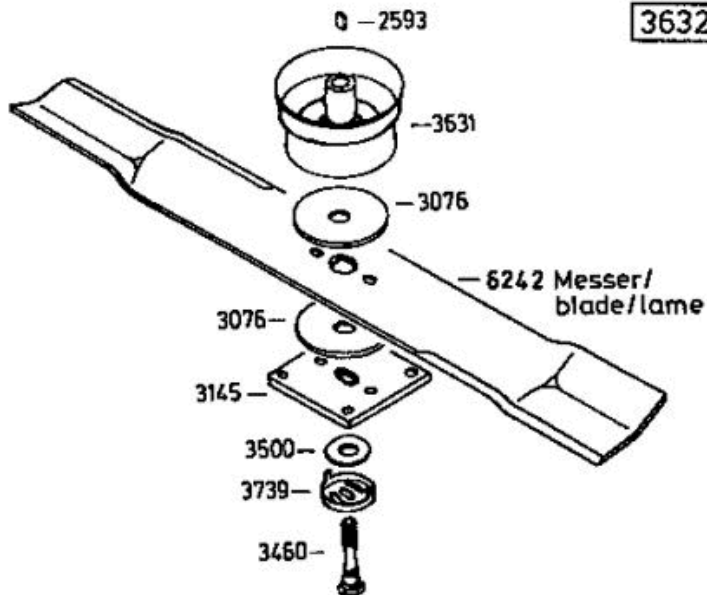

Standart Bezeichnung: AS 53 B4 Standard Modell: AS 53 B4Â Â Jahr: 2002

Standart Bezeichnung: AS 53 B4 Standard Modell: AS 53 B4Â Â Jahr: 2002

4199

**3632** -Rutschkupplung  
ohne Messer  
-friction clutch  
without blade  
-l'embrayage à  
friction sans lame