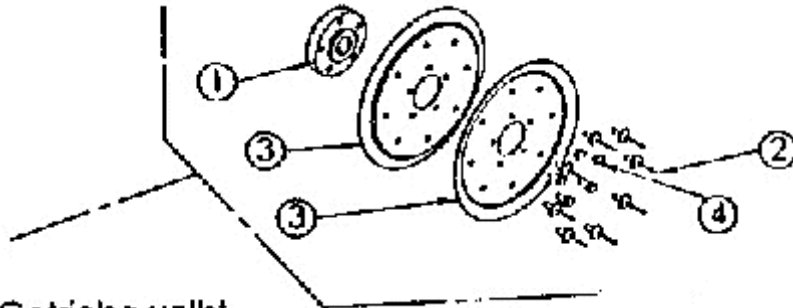

ET-Nr. 6686

6525047 Bremstange vollst.

Mulchmeister Bezeichnung: AS Mulchmeister 102Â Â Modell: AS 102Â Â Jahr: 2002

ET-Nr. 6489

6530007 Riensch.nabe Getriebe vollst.

Mulchmeister Bezeichnung: AS Mulchmeister 102 ˆ ˆ Modell: AS 102 ˆ ˆ Jahr: 2002