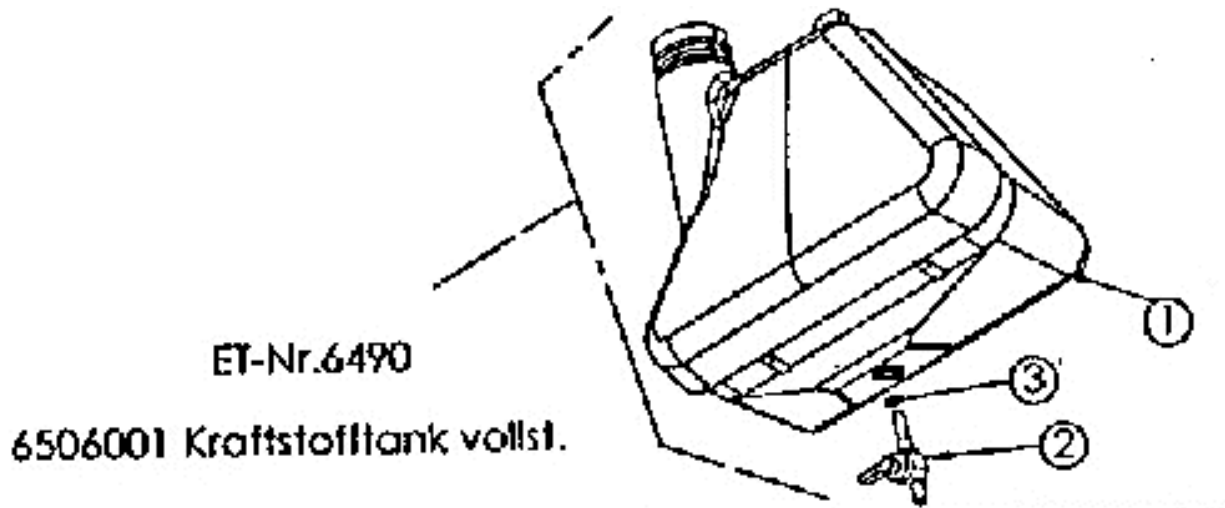

ET-Nr.4783

6306007 Tankdeckel vollst.

Mulchmeister Bezeichnung: AS Mulchmeister 102 ˆ ˆ Modell: AS 102 ˆ ˆ Jahr: 2002

Mulchmeister Bezeichnung: AS Mulchmeister 102Â Â Modell: AS 102Â Â Jahr: 2002

ET-Nr. 6802
6522005 Lenker vollst. AS102