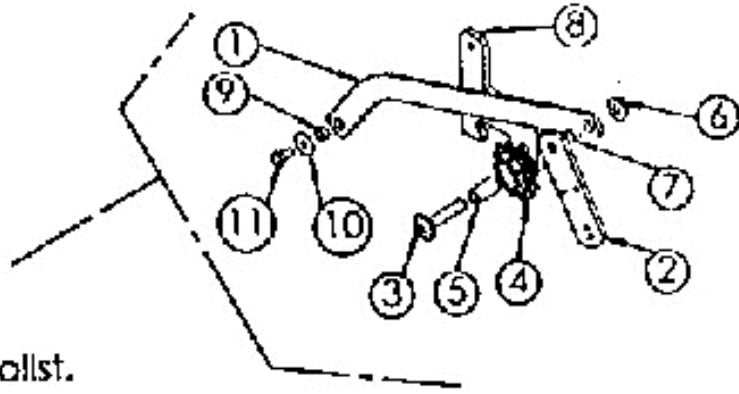

ET-Nr. 6477 -

6525023 Kellenspanner li vorn vollst.

Mulchmeister Bezeichnung: AS Mulchmeister 102 Modell: AS 102 Jahr: 2002

ET-Nr.6688

6525026 Sicherheitssperre vollst.

Mulchmeister Bezeichnung: AS Mulchmeister 102Â Â Modell: AS 102Â Â Jahr: 2002