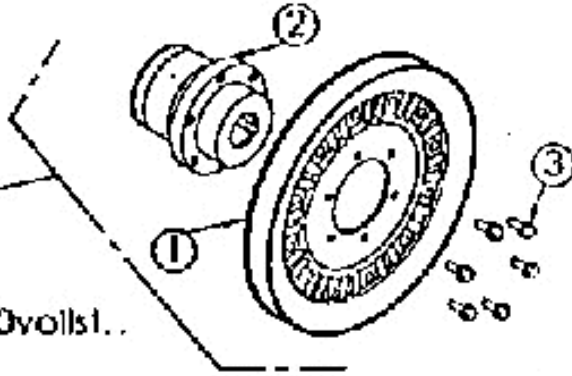

Mulchmeister Bezeichnung: AS Mulchmeister 102 ˆ ˆ Modell: AS 102 ˆ ˆ Jahr: 2002

www.motoruf.de

ET-Nr. 6467
0525005 Riemensch. AS102Dw58+200vollst..