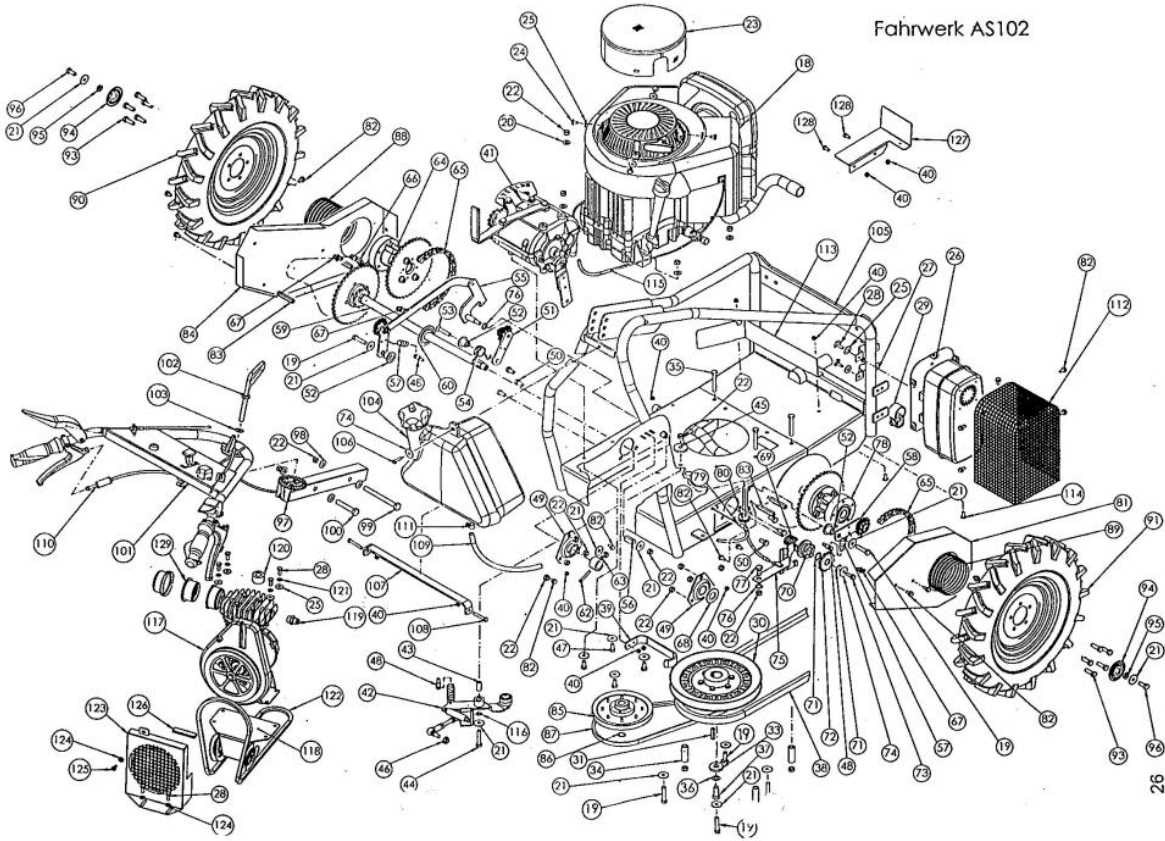

Mulchmeister Bezeichnung: AS Mulchmeister 102 ˆ ˆ Modell: AS 102 ˆ ˆ Jahr: 2002

Fahrwerk AS102

Mulchmeister Bezeichnung: AS Mulchmeister 102 Modell: AS 102 Jahr: 2002

Mulchmeister Bezeichnung: AS Mulchmeister 102 Modell: AS 102 Jahr: 2002

Mulchmeister Bezeichnung: AS Mulchmeister 102 ˆ ˆ Modell: AS 102 ˆ ˆ Jahr: 2002

0509014Schalldämpfer vollst.

Mulchmeister Bezeichnung: AS Mulchmeister 102Â Â Modell: AS 102Â Â Jahr: 2002

ET-Nr. 6826

6525050 Kettenrad 12 Z. vollst.