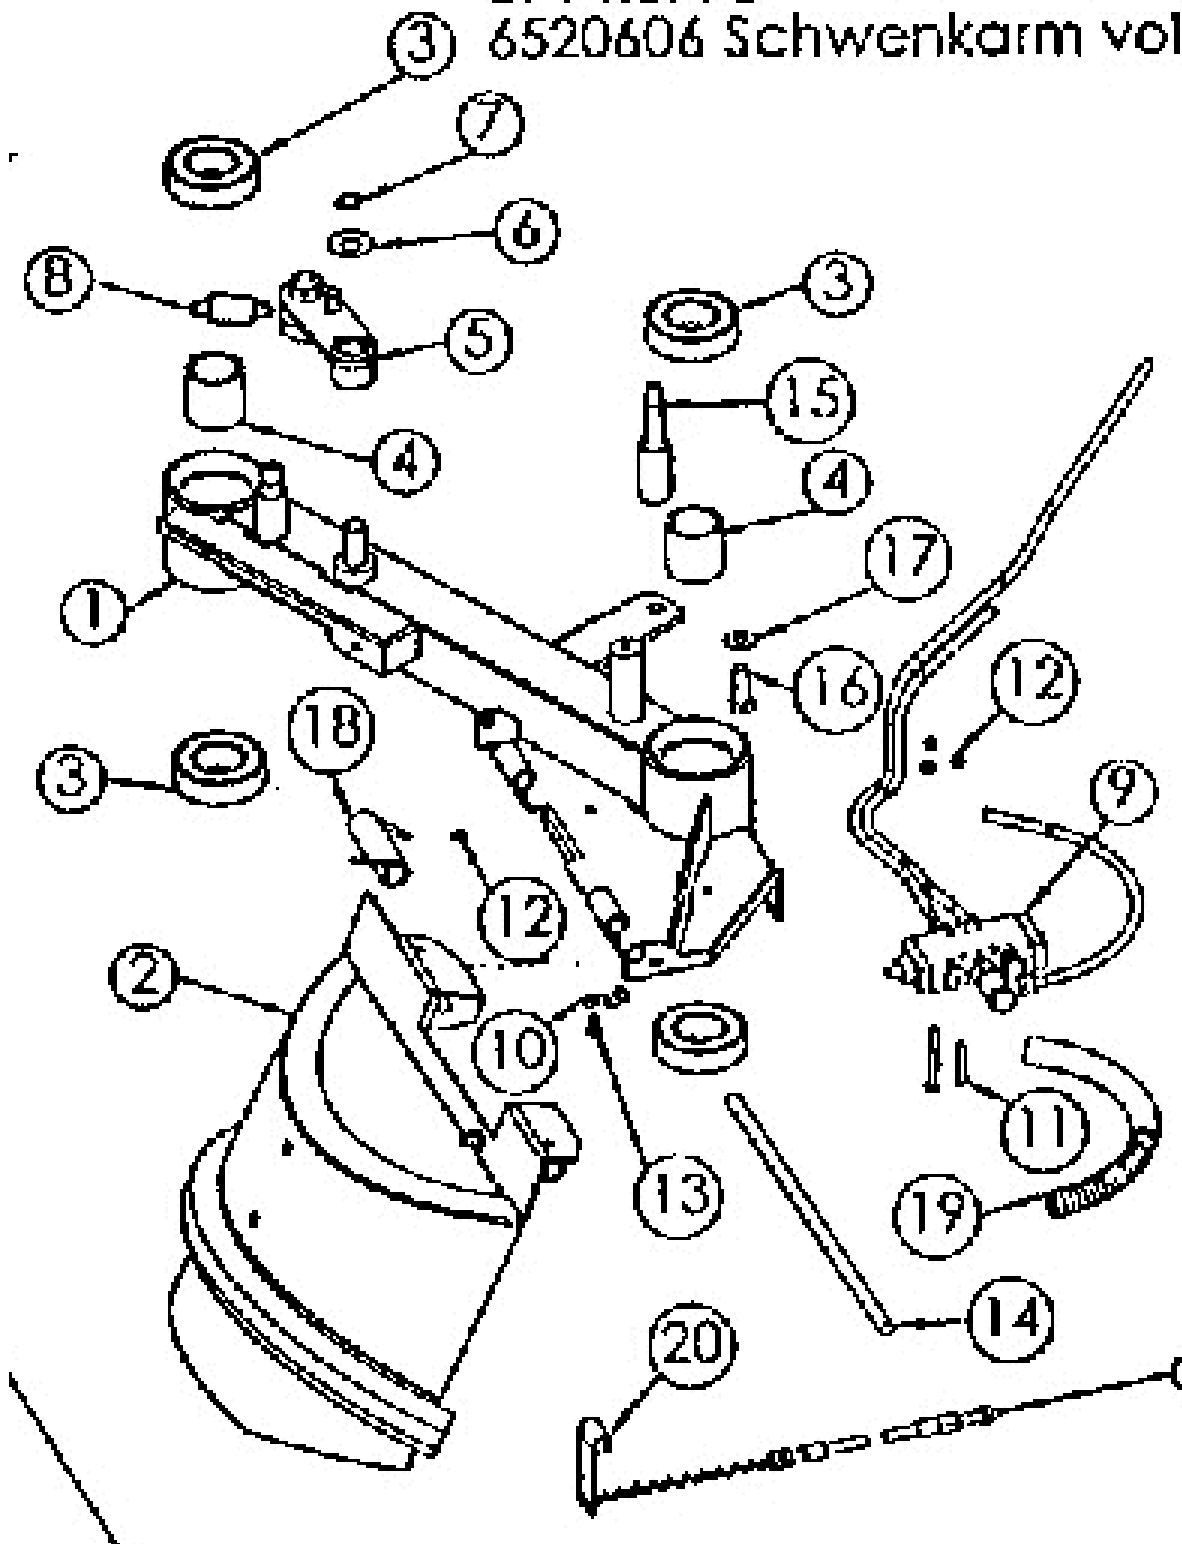

Mulchmeister Bezeichnung: AS Mulchmeister 102Â Â Modell: AS 102Â Â Jahr: 2002

ET-Nr.6773

6520606 Schwenkarm vollst.