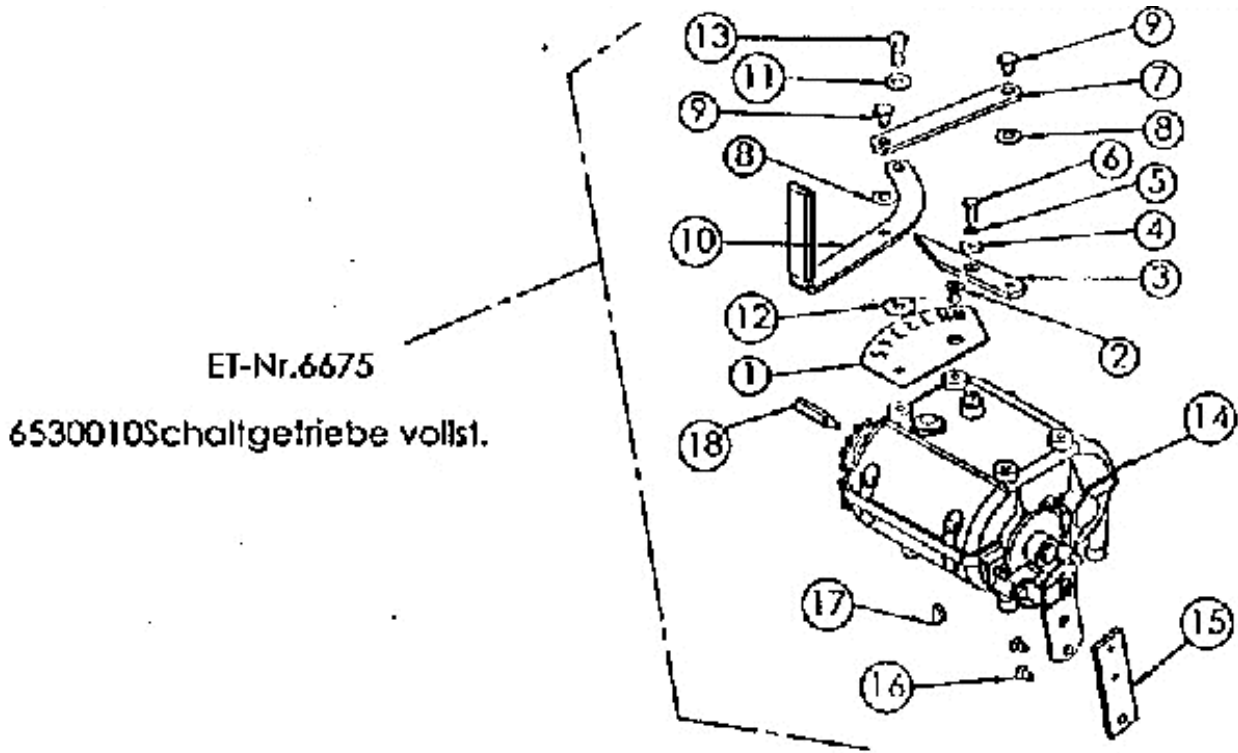

Mulchmeister Bezeichnung: AS Mulchmeister 102 ˆ ˆ Modell: AS 102 ˆ ˆ Jahr: 2002