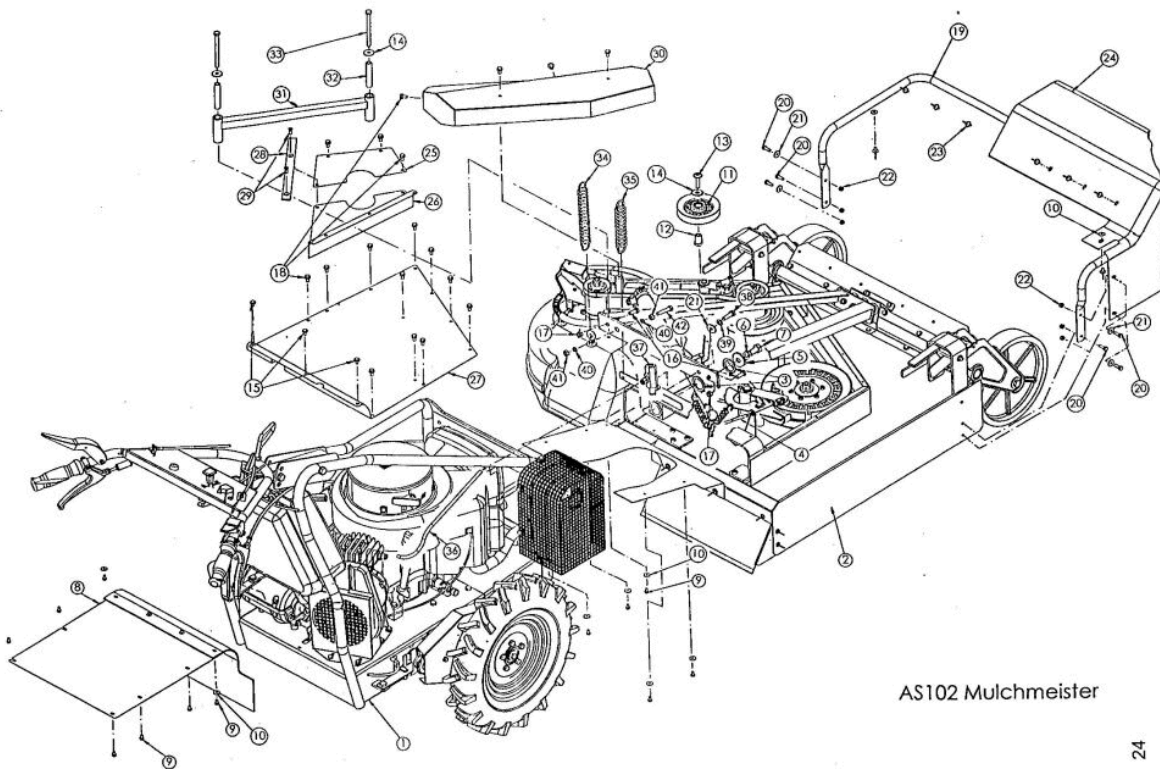

Mulchmeister Bezeichnung: AS Mulchmeister 102 ˆ ˆ Modell: AS 102 ˆ ˆ Jahr: 2002

Fahrwerk AS102

Mulchmeister Bezeichnung: AS Mulchmeister 102 Modell: AS 102 Jahr: 2002

Mulchmeister Bezeichnung: AS Mulchmeister 102 Modell: AS 102 Jahr: 2002

Mulchmeister Bezeichnung: AS Mulchmeister 102 ˆ ˆ Modell: AS 102 ˆ ˆ Jahr: 2002

0509014Schalldämpfer vollst.

Mulchmeister Bezeichnung: AS Mulchmeister 102Â Â Modell: AS 102Â Â Jahr: 2002

ET-Nr. 6826

6525050 Kettenrad 12 Z. vollst.