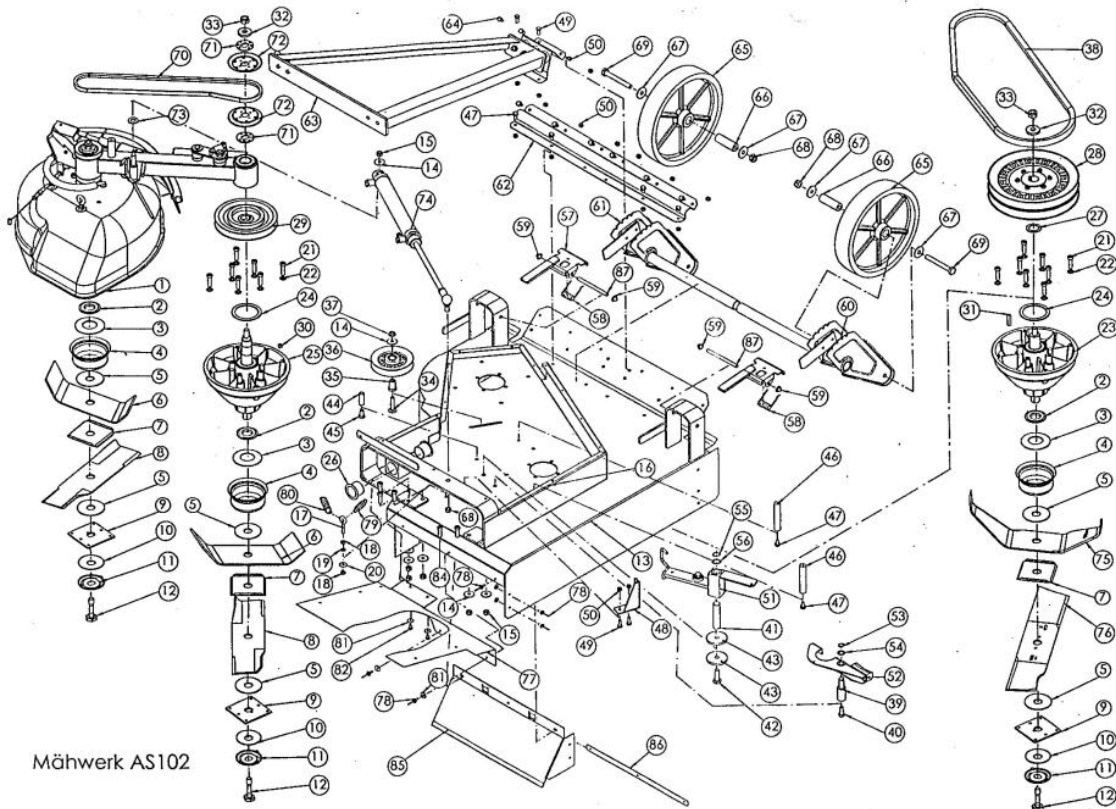

Mulchmeister Bezeichnung: AS Mulchmeister 102 ˆ ˆ Modell: AS 102 ˆ ˆ Jahr: 2002

Fahrwerk AS102

Mulchmeister Bezeichnung: AS Mulchmeister 102 Modell: AS 102 Jahr: 2002

Mulchmeister Bezeichnung: AS Mulchmeister 102 Modell: AS 102 Jahr: 2002

Mulchmeister Bezeichnung: AS Mulchmeister 102 ˆ ˆ Modell: AS 102 ˆ ˆ Jahr: 2002

0509014Schalldämpfer vollst.

Mulchmeister Bezeichnung: AS Mulchmeister 102Â Â Modell: AS 102Â Â Jahr: 2002

ET-Nr. 6826

6525050 Kettenrad 12 Z. vollst.