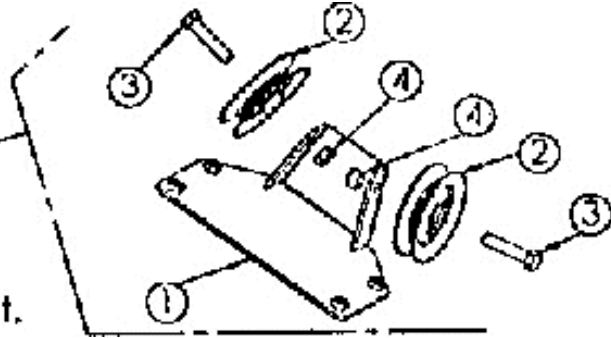

ET-Nr. 6686

6525047 Bremstange vollst.

Mulchmeister Bezeichnung: AS Mulchmeister 102Â Â Modell: AS 102Â Â Jahr: 2002

ET-Nr. 6489

6530007 Riensch.nabe Getriebe vollst.

Mulchmeister Bezeichnung: AS Mulchmeister 102 ˆ ˆ Modell: AS 102 ˆ ˆ Jahr: 2002

ET-Nr.6670

050901 | Befestigungsplatte vollst.

Mulchmeister Bezeichnung: AS Mulchmeister 102 ˆ ˆ Modell: AS 102 ˆ ˆ Jahr: 2002

ET-Nr. 6515
6520212 Halter für Umlenkrollen vollst.

Mulchmeister Bezeichnung: AS Mulchmeister 102Â Â Modell: AS 102Â Â Jahr: 2002