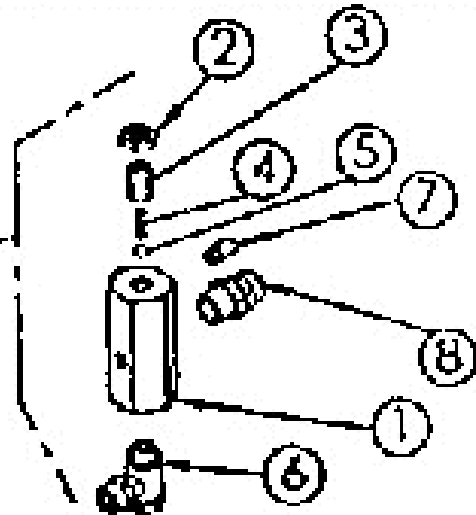

Mulchmeister Bezeichnung: AS Mulchmeister 102Â Â Modell: AS 102Â Â Jahr: 2002

ET-Nr.6542
6520211 Überdruckventil vollst.