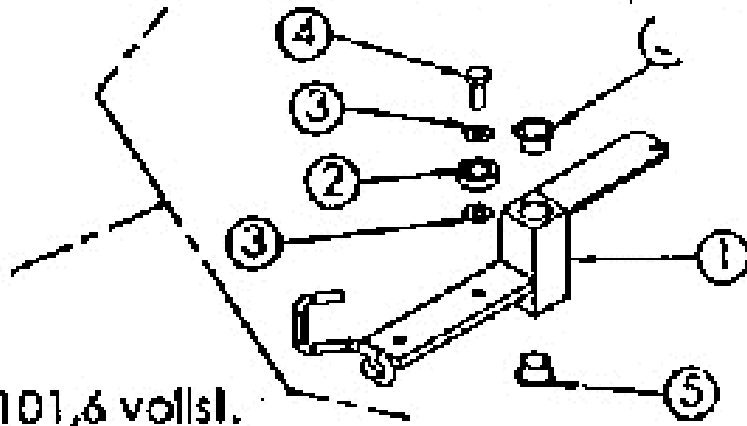

Mulchmeister Bezeichnung: AS Mulchmeister 84 Modell: AS 84 84 Jahr: 2002

ET-Nr. 6498

- Messerlagerung 2 AS 84

Mulchmeister Bezeichnung: AS Mulchmeister 84 Modell: AS 84Â Â Jahr: 2002

Mulchmeister Bezeichnung: AS Mulchmeister 84 Modell: AS 84Â Â Jahr: 2002

Mulchmeister Bezeichnung: AS Mulchmeister 84 Modell: AS 84 84 84 Jahr: 2002

ET-Nr.6503

Spannrollenträger D.101,6 vollst.

Mulchmeister Bezeichnung: AS Mulchmeister 84 Modell: AS 84Â Â Jahr: 2002

www.motoruf.de