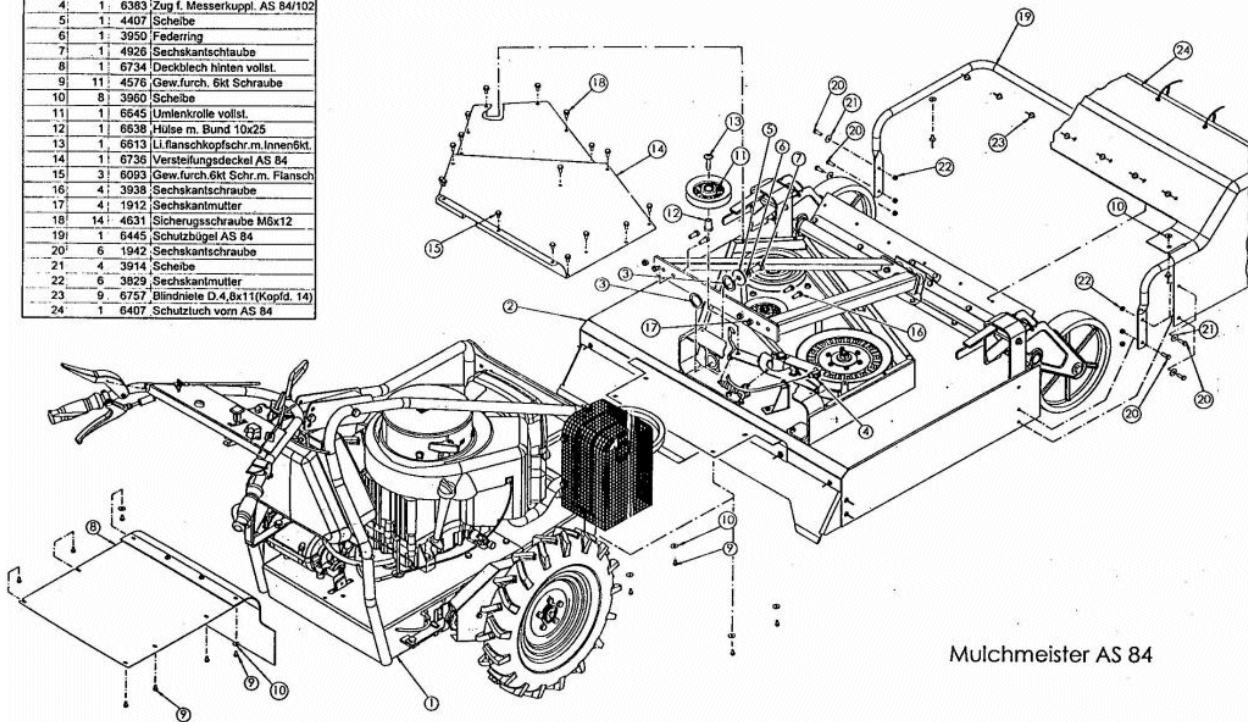

Mulchmeister Bezeichnung: AS Mulchmeister 84 Modell: AS 84Â Â Jahr: 2002

Fahrwerk AS 84

39

Mulchmeister Bezeichnung: AS Mulchmeister 84 Modell: AS 84 Jahr: 2002

POS.NR.	MENGE	ET-Nr.	BESCHREIBUNG
1	1		Fahrwerk AS 84
2	1		Mulchhaube AS 84
3	2	6735	Scheibe
4	1	6383	Zug f. Messerkuppl. AS 84/102
5	1	4407	Scheibe
6	1	3950	Federring
7	1	4926	Sechskantschraube
8	1	6734	Deckblech hinten vollst.
9	11	4576	Gew.furch.6kt Schraube
10	8	3960	Scheibe
11	1	6645	Umlenrolle vollst.
12	1	6638	Hülse m. Bund 10x25
13	1	6513	Li.flanschkopfschr.m.Innen6kt.
14	1	6735	Versteifungsdeckel AS 84
15	3	6093	Gew.furch.6kt Schr.m. Flansch
16	4	3938	Sechskantschraube
17	4	1912	Sechskanlmutter
18	14	4631	Sicherungsschraube M6x12
19	1	6445	Schutzbügel AS 84
20	6	1942	Sechskantschraube
21	4	3914	Scheibe
22	6	3829	Sechskanlmutter
23	9	6757	Blindniete D.4,8x11(Kopfd. 14)
24	1	6407	Schutzluch vom AS 84

Mulchmeister AS 84

Mulchmeister Bezeichnung: AS Mulchmeister 84 Modell: AS 84Â Â Jahr: 2002

45

Mulchhaube AS 84 *

Mulchmeister Bezeichnung: AS Mulchmeister 84 Modell: AS 84Â Â Jahr: 2002

ET-Nr.6670

0509011 Befestigungsplatte vollst.

Mulchmeister Bezeichnung: AS Mulchmeister 84 Modell: AS 84Â Â Jahr: 2002

ET-Nr.6477

Kettenspanner li vorn vollst.

Mulchmeister Bezeichnung: AS Mulchmeister 84 Modell: AS 84Â Â Jahr: 2002

ET-Nr.6479

6525030 Kettenspanner vollst.

Mulchmeister Bezeichnung: AS Mulchmeister 84 Modell: AS 84 84 84 Jahr: 2002

ET-Nr.6503

Spannrollenträger D.101,6 vollst.

Mulchmeister Bezeichnung: AS Mulchmeister 84 Modell: AS 84Â Â Jahr: 2002

www.motoruf.de