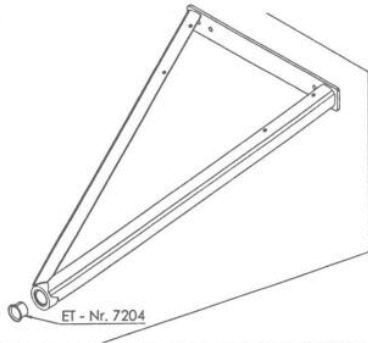

Messerhaube AS 84 LB Bl.1  
03/2002

4

Mulchmeister Bezeichnung: AS Mulchmeister 84/LBÂ Â Modell: AS 84/LBÂ Â Jahr: 2002

Mulchmeister Bezeichnung: AS Mulchmeister 84/LBÂ Â Modell: AS 84/LBÂ Â Jahr: 2002

ET - Nr. 7236  
Bodenplatte vollst.