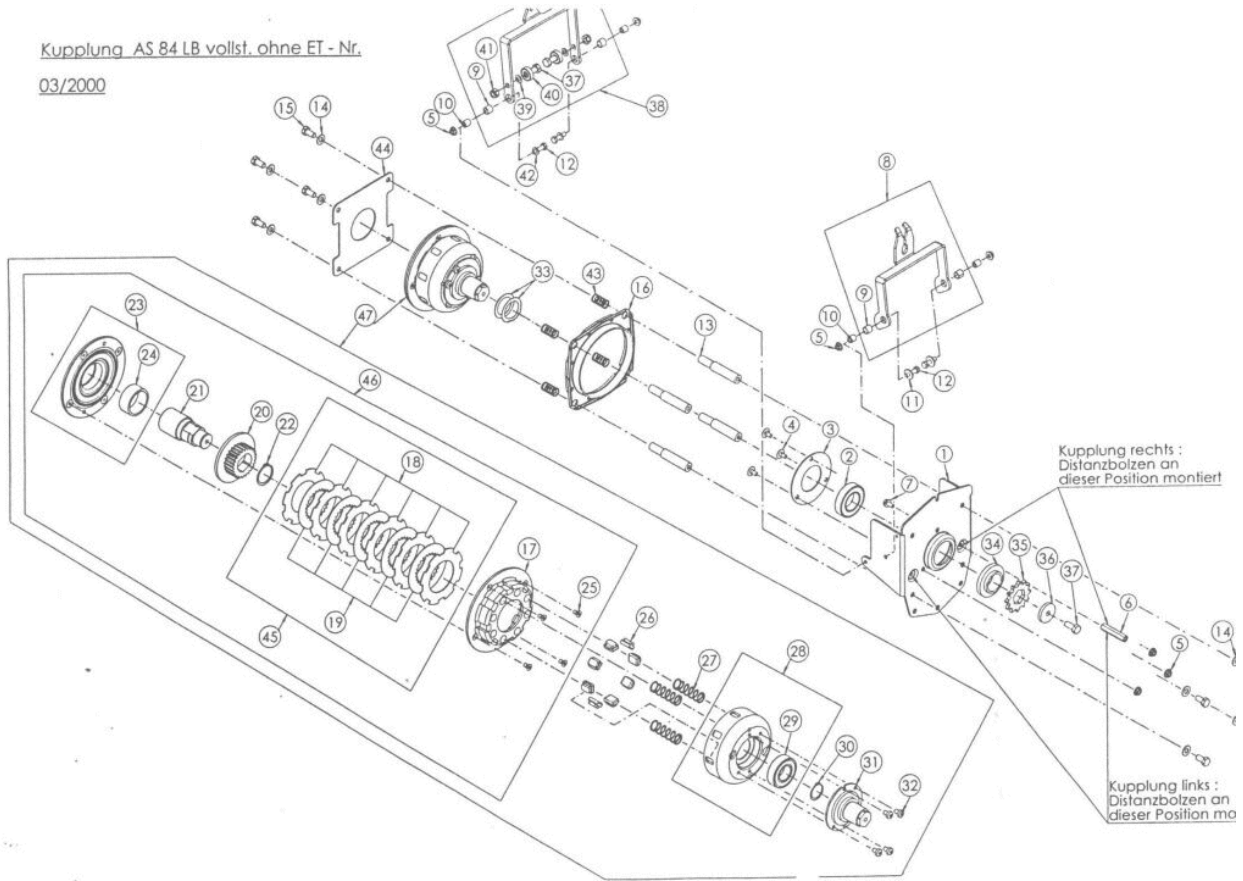

Mulchmeister Bezeichnung: AS Mulchmeister 84/LBÂ Â Modell: AS 84/LBÂ Â Jahr: 2002

Fahrwerk AS 84 LB BI  
03/2000

Mulchmeister Bezeichnung: AS Mulchmeister 84/LBÂ Â Modell: AS 84/LBÂ Â Jahr: 2002

Mulchmeister Bezeichnung: AS Mulchmeister 84/LBÂ Â Modell: AS 84/LBÂ Â Jahr: 2002

Mulchmeister Bezeichnung: AS Mulchmeister 84/LBÂ Â Modell: AS 84/LBÂ Â Jahr: 2002

Kupplung AS 84 LB vollst. ohne ET - Nr.  
03/2000

Mulchmeister Bezeichnung: AS Mulchmeister 84/LBÂ Â Modell: AS 84/LBÂ Â Jahr: 2002