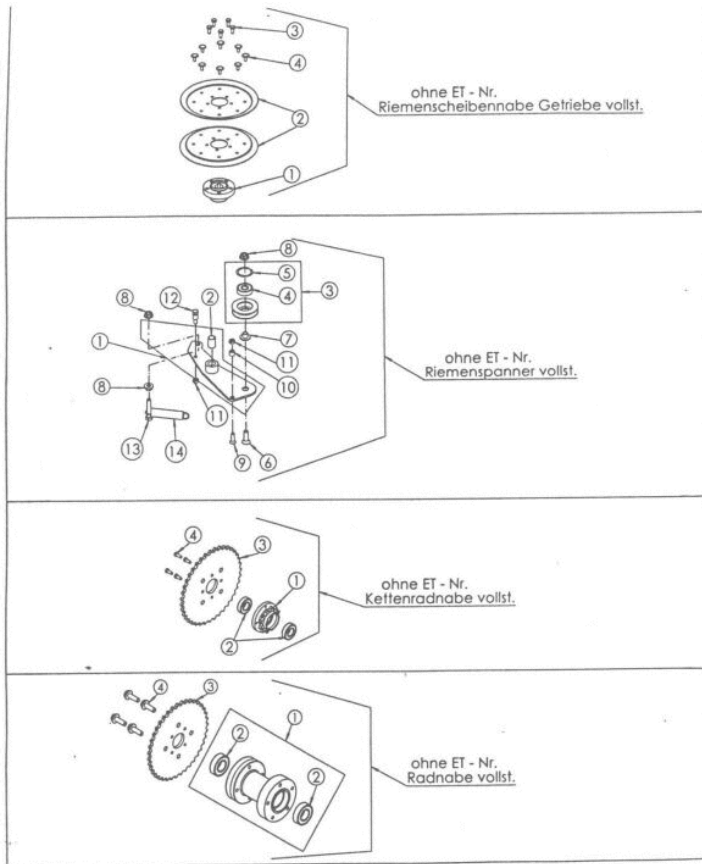

Mulchmeister Bezeichnung: AS Mulchmeister 84/LBÂ Â Modell: AS 84/LBÂ Â Jahr: 2002