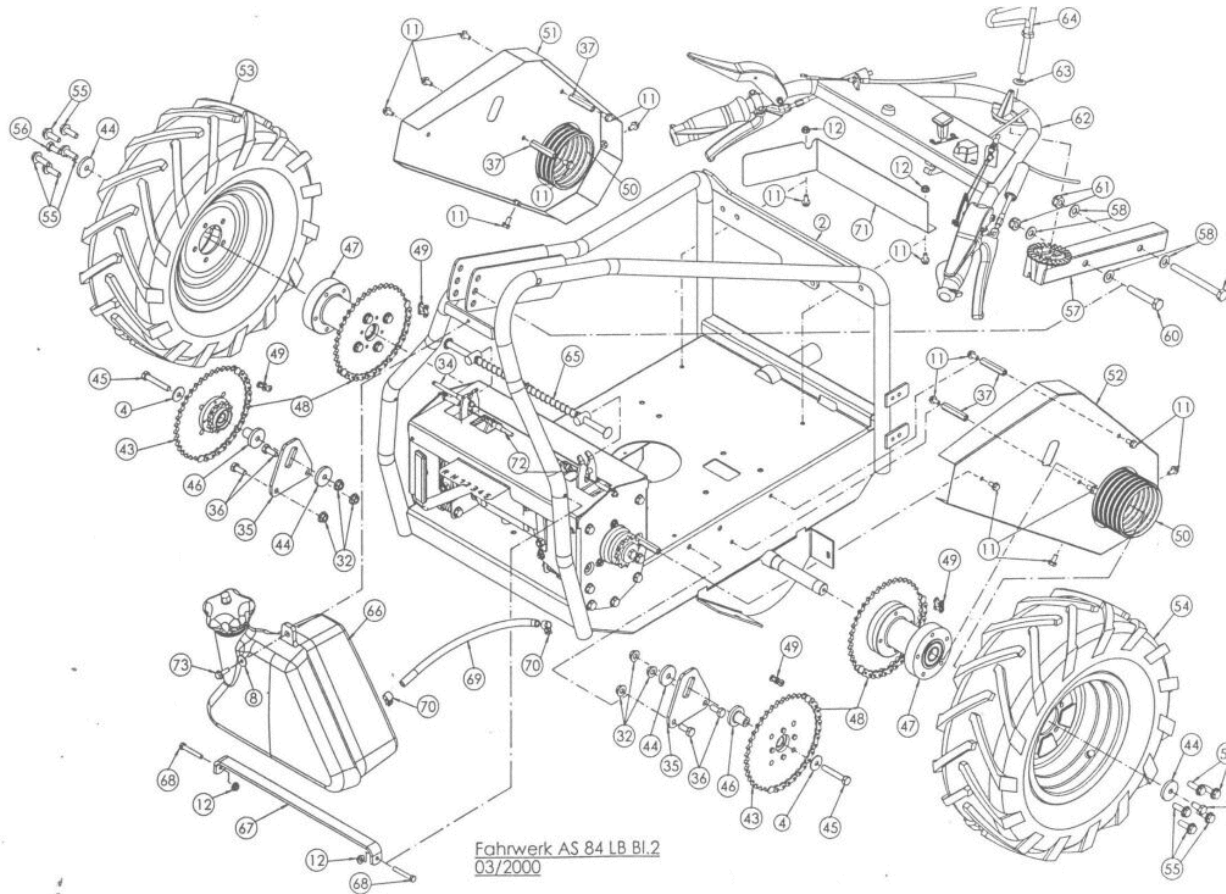

Mulchmeister Bezeichnung: AS Mulchmeister 84/LBÂ Â Modell: AS 84/LBÂ Â Jahr: 2002

Fahrwerk AS 84 LB BI  
03/2000

Mulchmeister Bezeichnung: AS Mulchmeister 84/LBÂ Â Modell: AS 84/LBÂ Â Jahr: 2002

Mulchmeister Bezeichnung: AS Mulchmeister 84/LBÂ Â Modell: AS 84/LBÂ Â Jahr: 2002

Mulchmeister Bezeichnung: AS Mulchmeister 84/LBÂ Â Modell: AS 84/LBÂ Â Jahr: 2002

Kupplung AS 84 LB vollst. ohne ET - Nr.  
03/2000

Mulchmeister Bezeichnung: AS Mulchmeister 84/LBÂ Â Modell: AS 84/LBÂ Â Jahr: 2002