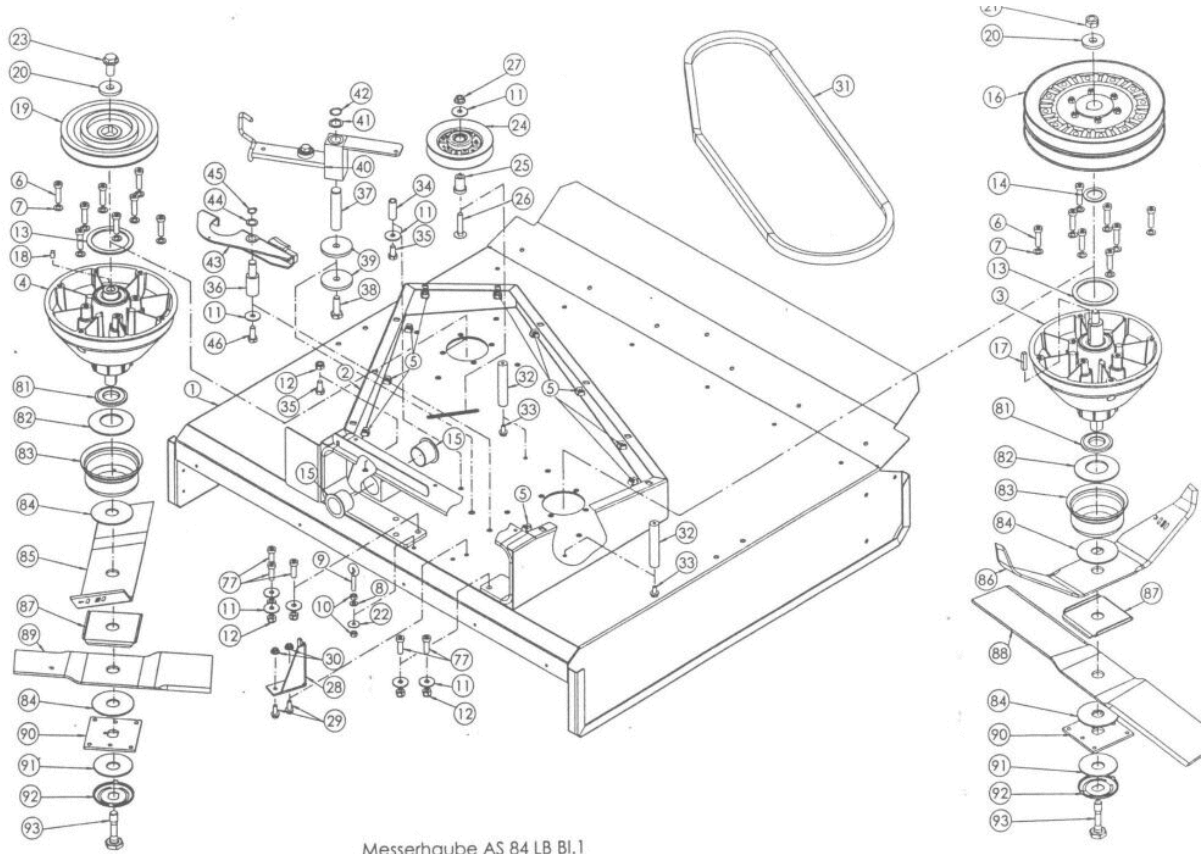

Mulchmeister Bezeichnung: AS Mulchmeister 84/LBÂ Â Modell: AS 84/LBÂ Â Jahr: 2002

Fahrwerk AS 84 LB BI  
03/2000

Mulchmeister Bezeichnung: AS Mulchmeister 84/LBÂ Â Modell: AS 84/LBÂ Â Jahr: 2002

Mulchmeister Bezeichnung: AS Mulchmeister 84/LBÂ Â Modell: AS 84/LBÂ Â Jahr: 2002

Mulchmeister Bezeichnung: AS Mulchmeister 84/LBÂ Â Modell: AS 84/LBÂ Â Jahr: 2002

Kupplung AS 84 LB vollst. ohne ET - Nr.  
03/2000

Mulchmeister Bezeichnung: AS Mulchmeister 84/LBÂ Â Modell: AS 84/LBÂ Â Jahr: 2002