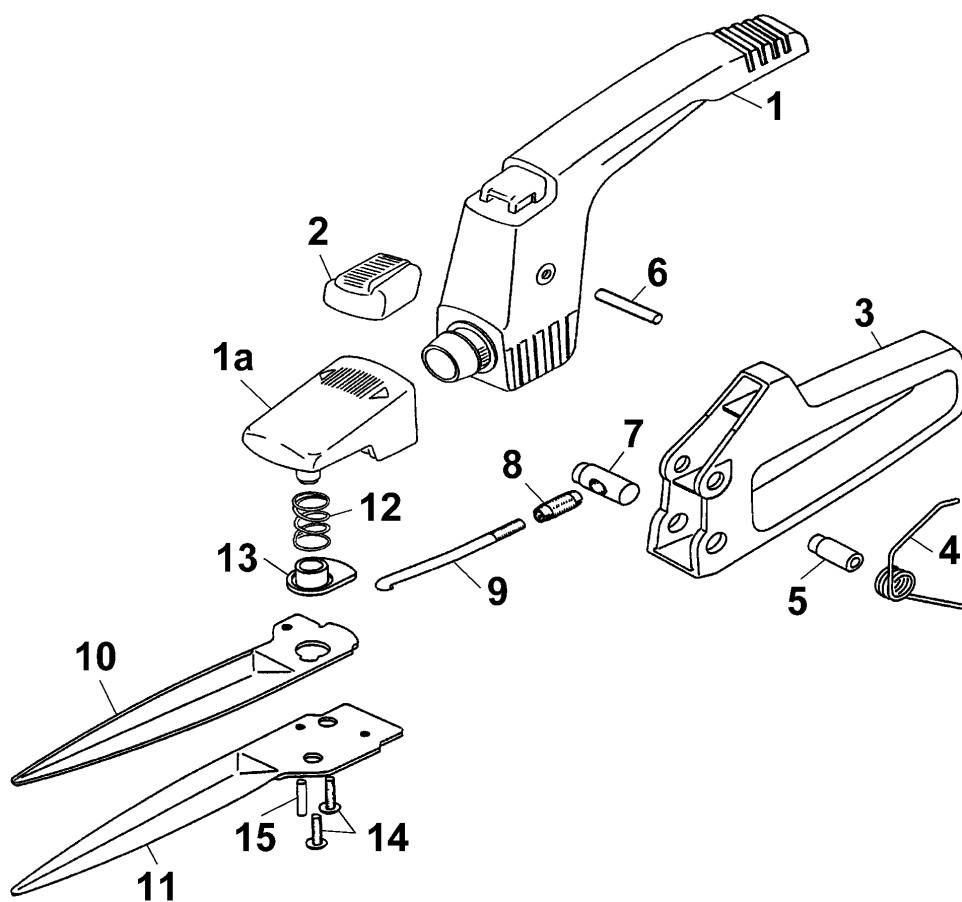

- Ⓓ Handgrasschere RI-W 7024 000, OM-D 7024 001 (F)
RI-WB 7024 006 (UK)
- ⒼⒷ Single-handed Shear RI-W 7024 000, OM-D 7024 001 (F),
RI-WB 7024 006 (UK)

**Handgrasschere RI-W 7024 000, OM-D 7024 001 (für F)
RI-WB 7024 006 (für UK)
Single-handed Shear RI-W 7024 000, OM-D 7024 001
(for F), RI-WB 7024 006 (for UK)**

Bild-Nr. / Ref. No.	Best.-Nr. / Part No.	Bezeichnung	Description
1	7024 100	Obergriff RI-W	upper grip RI-W
	7024 104	Obergriff OM-D (für F)	upper grip OM-D (for F)
	7024 105	Obergriff blau RI-WB (f. UK)	upper grip blue RI-WB (f. UK)
1a	7024 103	Drehknopf	turning button
2	7024 102	Schiebeknopf	push button
3	7028 101	Untergriff gelb	lower grip yellow
4	7028 205	Schenkelfeder	leg spring
5	7028 204	Gelenkbuchse	bush for link
6	0018 653	Kerbstift ISO 8742 6x28-St	dowel pin ISO 8742 6x28-St
7	7028 202	Stellbolzen	bolt
8	7028 203	Stellhülse	bush
9	7028 104	Zugstange	tension rod
10	7024 412	Obermesser beschichtet	upper blade coated
11	7024 413	Untermesser beschichtet	lower blade coated
12	7028 200	Gleitbuchse	slide bush
13	7028 201	Druckfeder	compression spring
14	0012 882	Schraube KA50x16 (2 St.)	screw KA50x16 (2 pieces)
15	0018 613	Kerbstift DIN 1474 4x18-St	dowel pin DIN 1474 4x18-St