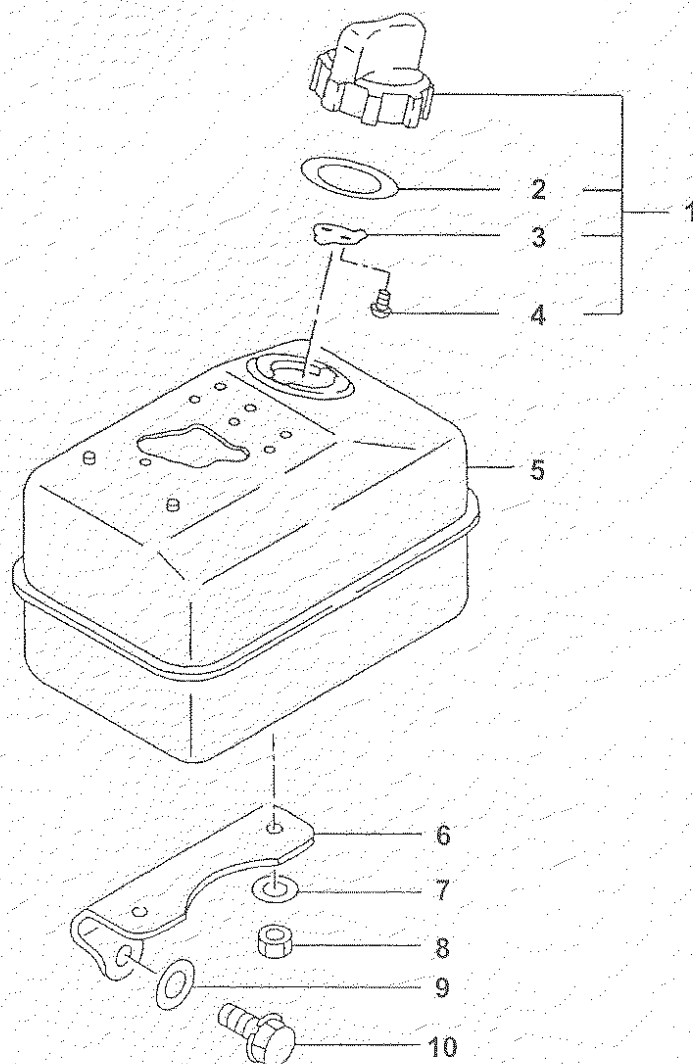

FA 076D - S 55 Tank
FA 076D - S 55 fuel tank

FA 076D - S 55 Tank
FA 076D - S 55 fuel tank

Bild-Nr. / Ref. No.	Best.-Nr. / Part No.	Bezeichnung	Description	Part No. Kawasaki
1	2053 507	Tankdeckel kpl.	cap-assy-tank	51048-2062
2	2050 406	Dichtung	gasket	11009-2105
3	2050 509	Feder	spring	92081-2101
4	2050 510	Schraube	screw	92009-2021
5	2055 506	Tank	tank-comp-fuel	51001-2060-9H
6	2055 512	Tankhalter	bracket-tank	32052-2068-9H
7	2050 514	Scheibe	washer	411 B-0800
8	2055 114	Mutter	nut	92015-1143
9	2055 516	Scheibe	washer	92200-2035
10	2050 515	Schraube	screw	112 B-0612