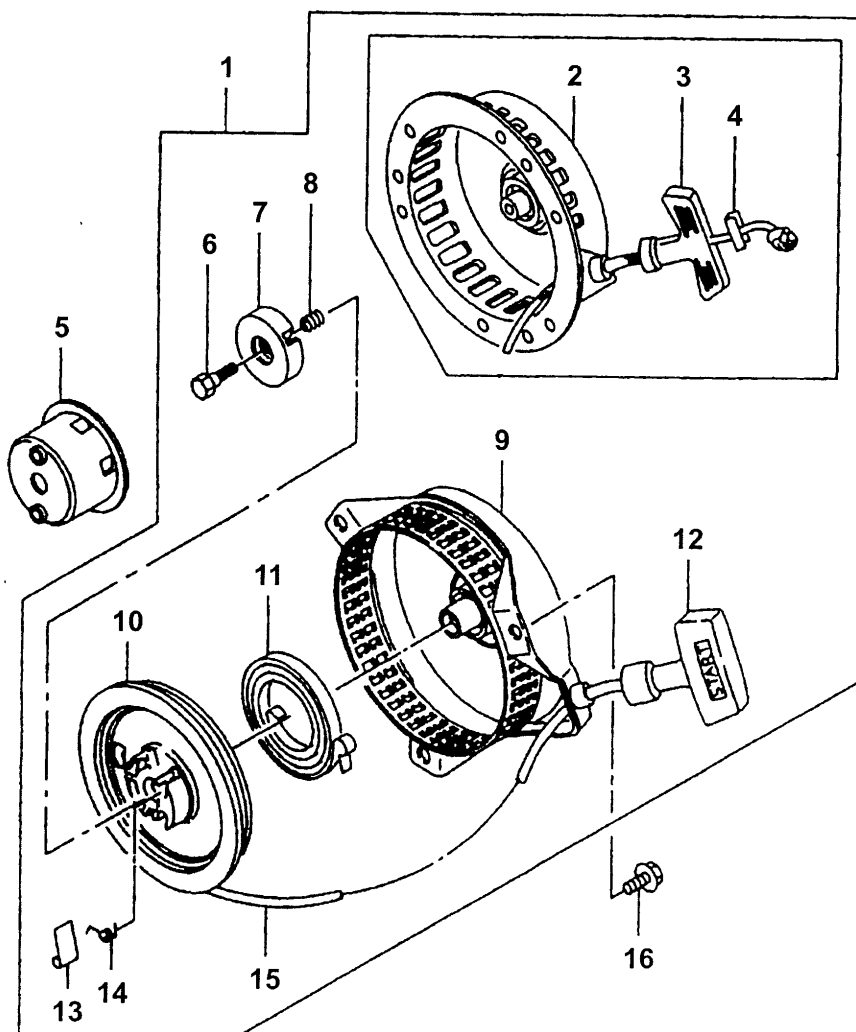

FA 076D - S 55 Starter

FA 076D - S 55 blower housing

FA 076D - S 55 Starter

FA 076D - S 55 recoil-starter

Bild-Nr. / Ref. No.	Best.-Nr. / Part No.	Bezeichnung	Description	Part No. Kawasaki
1	2055 053	Starter kpl.	starter-recoil	49088-2424-YK
2	2055 612	Startergehäuse	case-recoil	32099-2149-YK
3	2055 611	Startergriff	grip	46075-2059
4	2055 613	Scheibe	washer	92022-2248
5	2053 602	Starterglocke	pulley-starting	49080-2139
6	2050 603	Schraube	screw	92001-2027
7	2050 604	Halter	retainer	14020-2003
8	2050 605	Feder	spring	92081-2022
9	2055 614	Startergehäuse	case-recoil	32099-2159-YK
10	2053 608	Seilscheibe	reel-recoil	59101-2075
11	2050 609	Starterfeder	spring-recoil	92081-2023
11	2055 616	Starterfeder	spring-recoil	92081-2182
12	2055 351	Startergriff	grip	46075-2005
13	2050 506	Speerklinke	pawl	13165-2003
14	2050 607	Rückholfeder	spring	92081-2021
15	2050 610	Starterseil	rope	59106-2123
16	2055 601	Schraube	screw	92150-2211