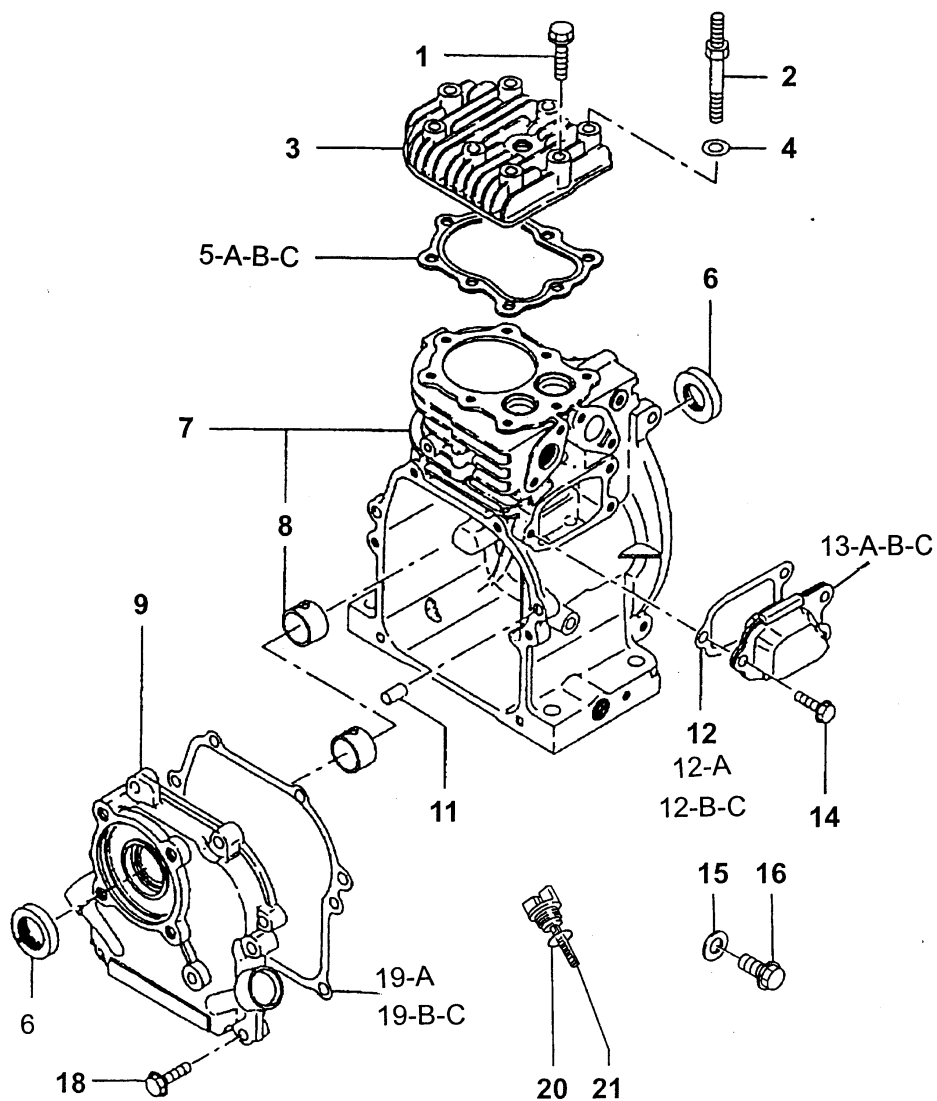

FA 076D - S 55 Kurbelgehäuse, Ölwanne
FA 076D - S 55 cylinder assembly, sump bases

FA 076D - S 55 Kurbelgehäuse, Ölwanne
FA 076D - S 55 cylinder assembly, sump bases

Bild-Nr. / Ref. No.	Best.-Nr. / Part No.	Bezeichnung	Description	Part No. Kawasaki
1	2050 202	Zylinderkopfschraube	bolt-upset	186 G-0640
2	2050 111	Bolzen-Schraube	bolt	92002-2294
3	2050 200	Zylinderkopf	head-cylinder	11001-2065
4	2050 504	Scheibe	washer	410 B-0600
5-A-B-C	2055 201	Dichtung	gasket-head	11004-2007
5-A-B-C	2090 148	Dichtung	gasket-head	11004-2115
6	2050 213	Simmerring	seal-oil	92049-2008
7	2055 209	Zylinder	cylinder	49120-6030
8	2050 210	Lager	bushing	92028-2016
9	2055 222	Ölwanne	cover-crankcase	49015-6027
11	2050 214	Stift	pin	551 A-0612
12-A	2050 204	Dichtung	gasket	11009-2029
12-B-C	2050 223	Dichtung	gasket	11009-2030
13-A-B-C	2050 203	Deckel	cover-valve	49108-2072
13-A-B-C	2055 205	Deckel	cover-valve	49108-2090
14	2050 205	Schraube	screw	186 B-0612
15	2050 212	Dichtung	gasket	11009-2432
16	2055 211	Ölablaßschraube	bolt-flanged	130 D-1014
18	2050 224	Schraube	screw	186 B-0622
19-A	2055 203	Dichtung	gasket,chamber-cover	11060-2101
19-B-C	2055 204	Dichtung	gasket	11060-2102
20	2050 226	O-Ring	o-ring	601 B-6205
21	2050 225	Ölmeßstab	cap-oil filler	16115-2069

NR:2055 000 Bezeichnung: FA 76 Gruppe: Kawasaki FA 076 D - S55 Jahr: 03 Typ:

FA 076D - S 55 Kurbelwelle, Kolben, Pleuel, Ventile

FA 076D - S 55 crankshaft, spiston, connecting rod, valve

NR:2055 000 Bezeichnung: FA 76 Gruppe: Kawasaki FA 076 D - S55 Jahr: 03 Typ: