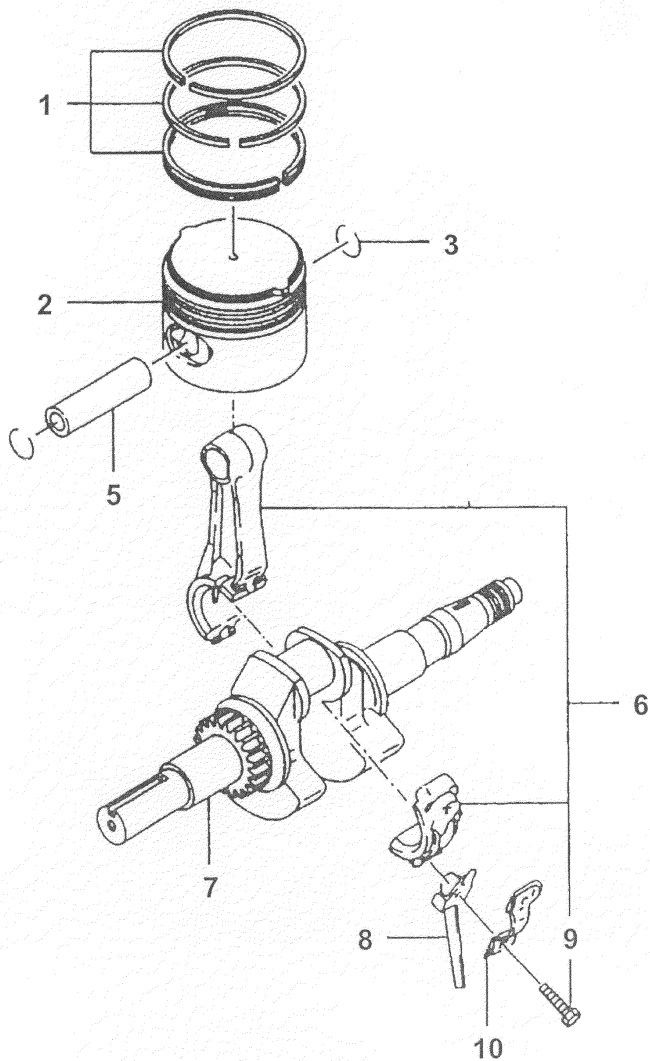

FA 076D - S 55 Kurbelgehäuse, Ölwanne
FA 076D - S 55 cylinder assembly, sump bases

Bild-Nr. / Ref. No.	Best.-Nr. / Part No.	Bezeichnung	Description	Part No. Kawasaki
1	2050 202	Zylinderkopfschraube	bolt-upset	186 G-0640
2	2050 111	Bolzen-Schraube	bolt	92002-2294
3	2050 200	Zylinderkopf	head-cylinder	11001-2065
4	2050 504	Scheibe	washer	410 B-0600
5-A-B-C	2055 201	Dichtung	gasket-head	11004-2007
5-A-B-C	2090 148	Dichtung	gasket-head	11004-2115
6	2050 213	Simmerring	seal-oil	92049-2008
7	2055 209	Zylinder	cylinder	49120-6030
8	2050 210	Lager	bushing	92028-2016
9	2055 222	Ölwanne	cover-crankcase	49015-6027
11	2050 214	Stift	pin	551 A-0612
12-A	2050 204	Dichtung	gasket	11009-2029
12-B-C	2050 223	Dichtung	gasket	11009-2030
13-A-B-C	2050 203	Deckel	cover-valve	49108-2072
13-A-B-C	2055 205	Deckel	cover-valve	49108-2090
14	2050 205	Schraube	screw	186 B-0612
15	2050 212	Dichtung	gasket	11009-2432
16	2055 211	Ölablaßschraube	bolt-flanged	130 D-1014
18	2050 224	Schraube	screw	186 B-0622
19-A	2055 203	Dichtung	gasket,chamber-cover	11060-2101
19-B-C	2055 204	Dichtung	gasket	11060-2102
20	2050 226	O-Ring	o-ring	601 B-6205
21	2050 225	Ölmeßstab	cap-oil filler	16115-2069

NR:2055 000 Bezeichnung: FA 76 Gruppe: Kawasaki FA 076 D - S55 Jahr: 03 Typ:

FA 076D - S 55 Kurbelwelle, Kolben, Pleuel, Ventile

FA 076D - S 55 crankshaft, spiston, connecting rod, valve