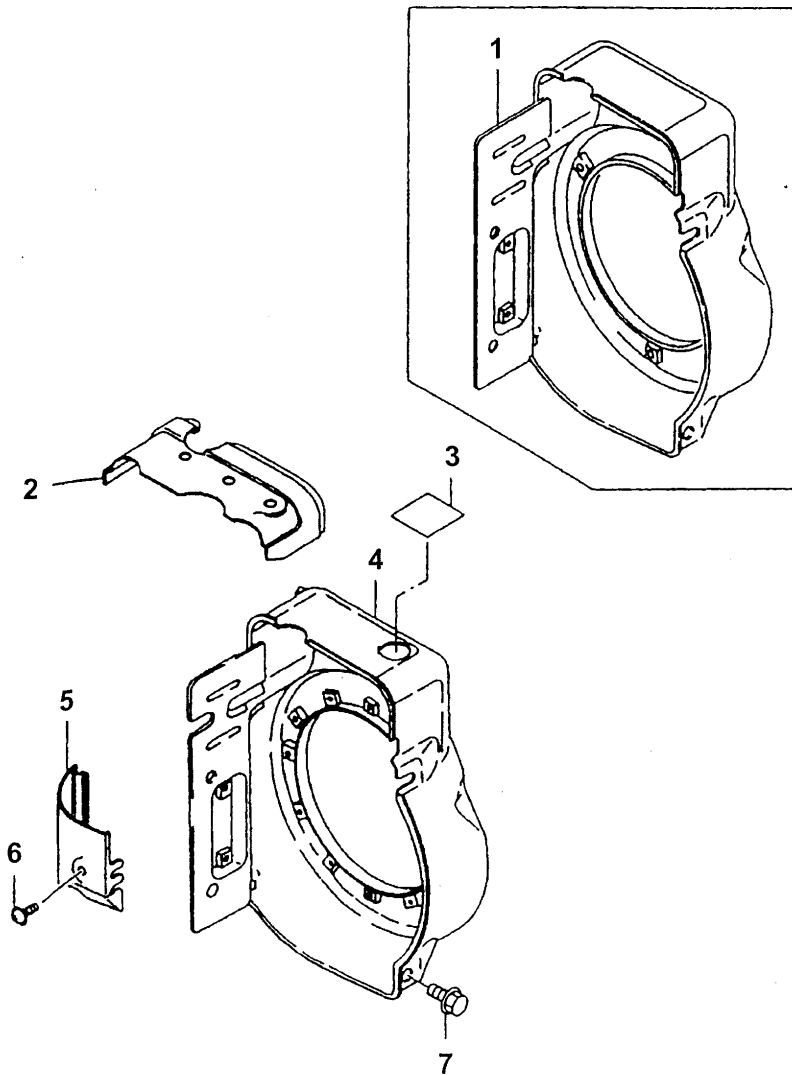

FA 076D - S 55 Lüfterhaube
FA 076D - S 55 housing

FA 076D - S 55 Lüfterhaube
FA 076D - S 55 housing

Bild-Nr. / Ref. No.	Best.-Nr. / Part No.	Bezeichnung	Description	Part No. Kawasaki
1	2055 302	Lüfterhaube	housing-fan	59066-2468-9H
2	2050 303	Abdeckung	shroud-engine	49089-2197
3	2055 301	Platte	plate	13169-2141
4	2050 302	Lüfterhaube	housing-fan	59066-2287-9H
5	2050 216	Schutzblech	shroud-engine	49089-2080
6	2050 217	Schraube	screw	241 B-0510
7	2050 301	Schraube	screw	186 B-0610