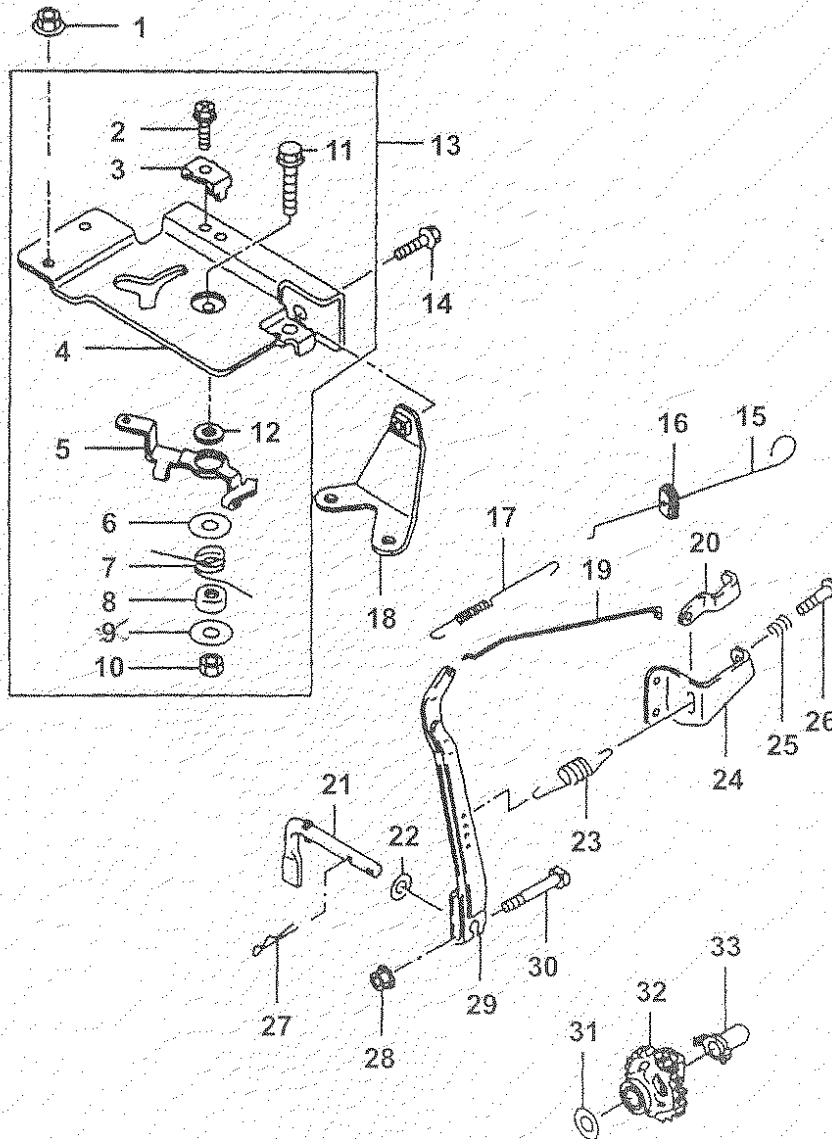

NR:2055 000 Bezeichnung: FA 76 Gruppe: Kawasaki FA 076 D - S55 Jahr: 03 Typ:

FA 076D - S 55 Regelung
FA 076D - S 55 controls

FA 076D - S 55 Regelung
FA 076D - S 55 controls

Bild-Nr. / Ref. No.	Best.-Nr. / Part No.	Bezeichnung	Description	Part No. Kawasaki
1	2055 340	Mutter	nut	92015-1193
2	2055 333	Schraube	screw	92150-2182
3	2055 334	Klemme	clamp	92037-2020
4	2055 335	Reglerplatte	panel-control	59226-2258
5	2055 341	Hebel	lever	13168-2358
6	2055 337	Scheibe	washer	92022-2372
7	2055 338	Feder	spring	92144-2320
8	2055 339	Distanzstück	spacer	92026-2304
10	2055 503	Mutter	nut	92015-2051
11	2055 332	Schraube	screw	130 B-0620
12	2055 336	Muffe	collar	92143-2135
13	2055 051	Reglerplatte kpl.	panel-assy control	39180-2797
14	2055 331	Schraube	screw	92002-2051
15	2055 349	Verb.Starterklappe	link-choke	16169-2099
16	2055 350	Führung	grommet	92071-2121
17	2050 434	Reglerfeder	spring	92081-2146
18	2055 330	Halter	bracket	11047-2107-9H
19	2050 433	Reglergelenk	rod-governor	49046-2069
20	2050 219	Einstellhaken	hook	27012-2058
21	2053 307	Reglerhebel	arm-pivot	39003-2065
22	2055 504	Scheibe	washer	92200-2029
23	2055 435	Rückholfeder	spring	92081-2221
24	2050 218	Halter	bracket	11044-2057
25	2090 323	Feder	spring	92144-2266
26	2055 221	Schraube	screw	214 B-0425
27	2050 308	Splint	pin-snap	554 A-0600
28	2050 304	Reglerhebel	arm-governor	49103-2060
30	2055 505	Schraube	screw	92002-2269
31	2090 341	Scheibe	washer	92022-2019
32	2050 327	Reglerverzahnung	governor-assy	49110-2058
33	2090 340	Reglerspule	sleeve	42036-2051