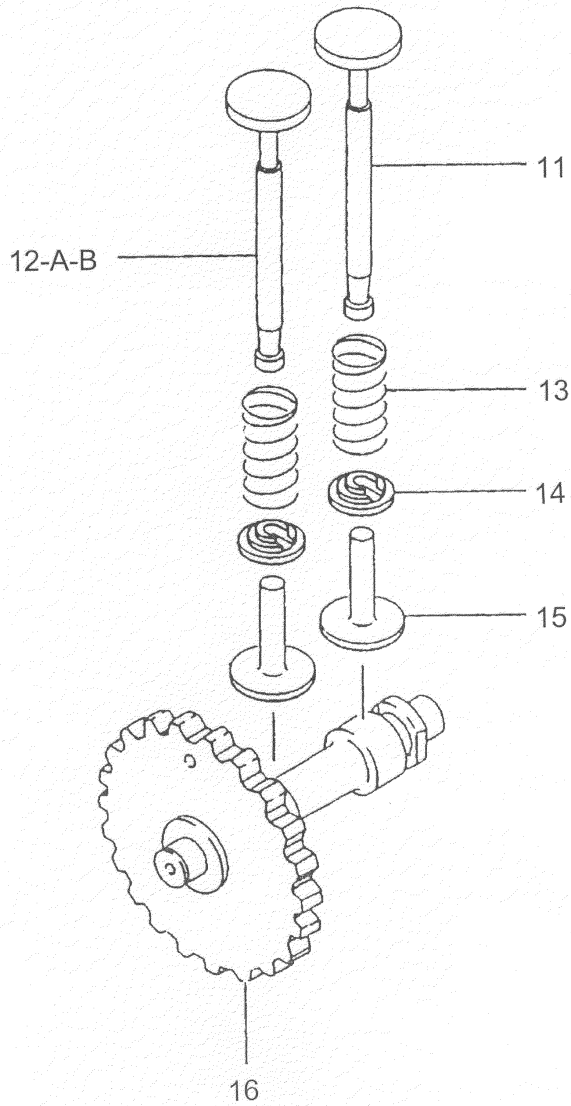

NR:2055 000 Bezeichnung: FA 76 Gruppe: Kawasaki FA 076 D - S55 Jahr: 03 Typ:

FA 076D - S 55 Kurbelwelle, Kolben, Pleuel, Ventile
FA 076D - S 55 crankshaft, spiston, connecting rod, valve

DAE

FA 076D - S 55 Kurbelwelle, Kolben, Pleuel, Ventile
FA 076D - S 55 crankshaft, piston, con-rod, valves

Bild-Nr. / Ref. No.	Best.-Nr. / Part No.	Bezeichnung	Description	Part No. Kawasaki
1	2050 107	Kolbenringe	ring-set piston	13008-2010
2	2050 106	Kolben	piston-engine	13001-2005
3	2050 109	Sicherung	ring-snap	92033-2005
5	2050 108	Kolbenbolzen	pin-piston	13002-2005
6	2050 110	Pleuelstange kpl.	rod-assy-connecting	13251-2005
7	2053 207	Kurbelwelle	crankshaft	13037-2265
8	2050 208	Ölschleuder	splasher	49051-2001
9	2055 202	Schraube	screw	92001-2025
10	2050 112	Sicherung	washer	92022-2018
11	2050 100	Ventil-Einlaß	valve-intake	12004-2011
12-A-B	2055 101	Ventil-Auslaß	valve-exhaust	12005-2072
13	2050 102	Ventilfeder	spring-engine valve	49078-2005
14	2050 103	Ventilteller	retainer-valve spring	12009-2055
15	2050 104	Ventilstößel	tappet	12032-2005
16	2050 105	Nockenwelle	camshaft-comp	12044-2067