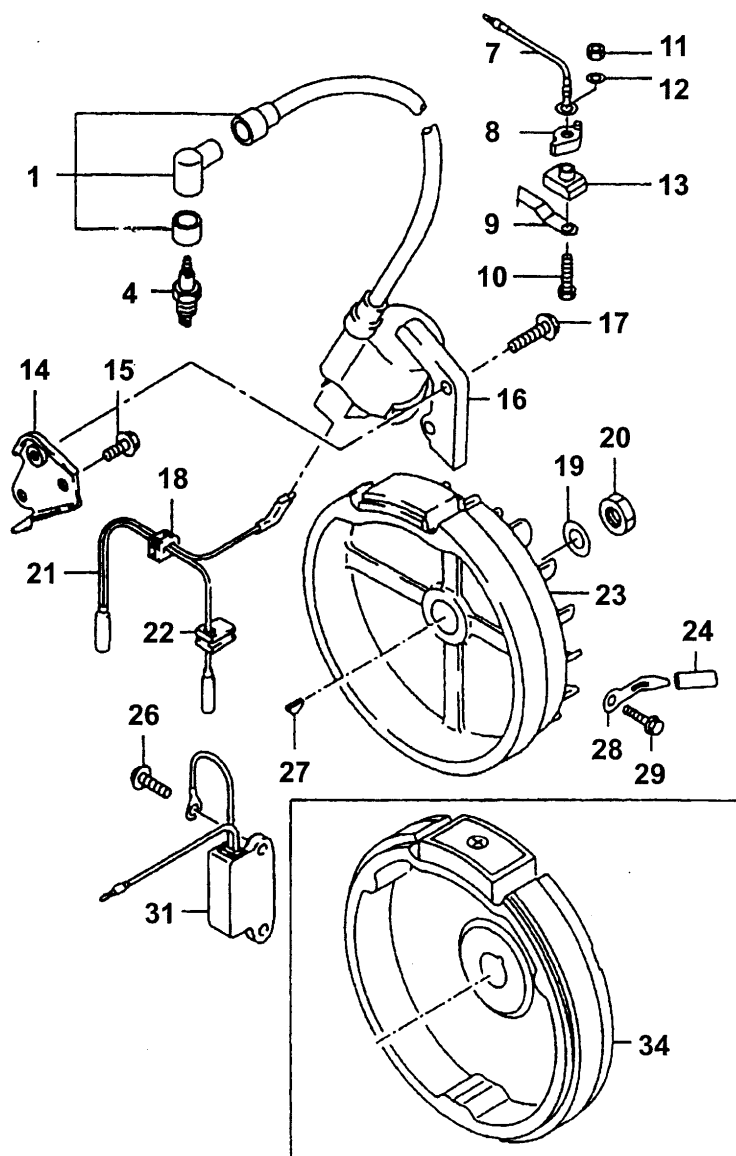

FA 076D - S 55 Polrad, Zündspule
FA 076D - S 55 flywheel, electrical

FA 076D - S 55 Polrad, Zündspule
FA 076D - S 55 flywheel, electrical

Bild-Nr. / Ref. No.	Best.-Nr. / Part No.	Bezeichnung	Description	Part No. Kawasaki
1	2053 325	Kerzenstecker kpl.	cap-spark plug	21130-2004
4	2055 324	Zündkerze#6a NGK	plug-spark#6a ngk	92070-2060
7	2055 348	Kabel	wire-lead	26011-2299
8	2055 345	Abdeckung	cover	14024-2183
9	2055 343	Unterbrecher	terminal	2169-2066
10	2055 342	Schraube	screw	110 B-0516
11	2055 347	Mutter	nut	311 B-0500
12	2055 346	Scheibe	w-plain-s	410 B-0500
13	2055 344	Isolator	insulator	16073-2124
14	2050 315	Halter	bracket	11044-2067
15	2050 318	Schraube	screw	131 B-0510
16	2055 310	Zündspule	coil-assy ignition	21171-2172
17	2050 319	Schraube	screw	131 B-0520
18	2050 314	Gummiklemme	grommet	92071-2113
19	2050 323	Scheibe	washer	411 B-1200
20	2050 322	Mutter	nut	315 G-1200
21	2055 312	Kabel	wire-lead	26011-2129
22	2050 313	Gummiklemme	grommet	92071-2004
23	2050 309	Schwungrad	flywheel	21194-2113
24	2050 317	Schutzschlauch	tube	92059-2156
26	2050 320	Schraube	screw	234 B-0514
27	2055 321	Keil	key	92038-2003
28	2050 316	Klammer	clamp	92037-2165
29	2050 301	Schraube	screw	186 B-0610
31	2050 311	Zünder	igniter	21119-2091
34	2055 313	Schwungrad	flywheel	21194-2270