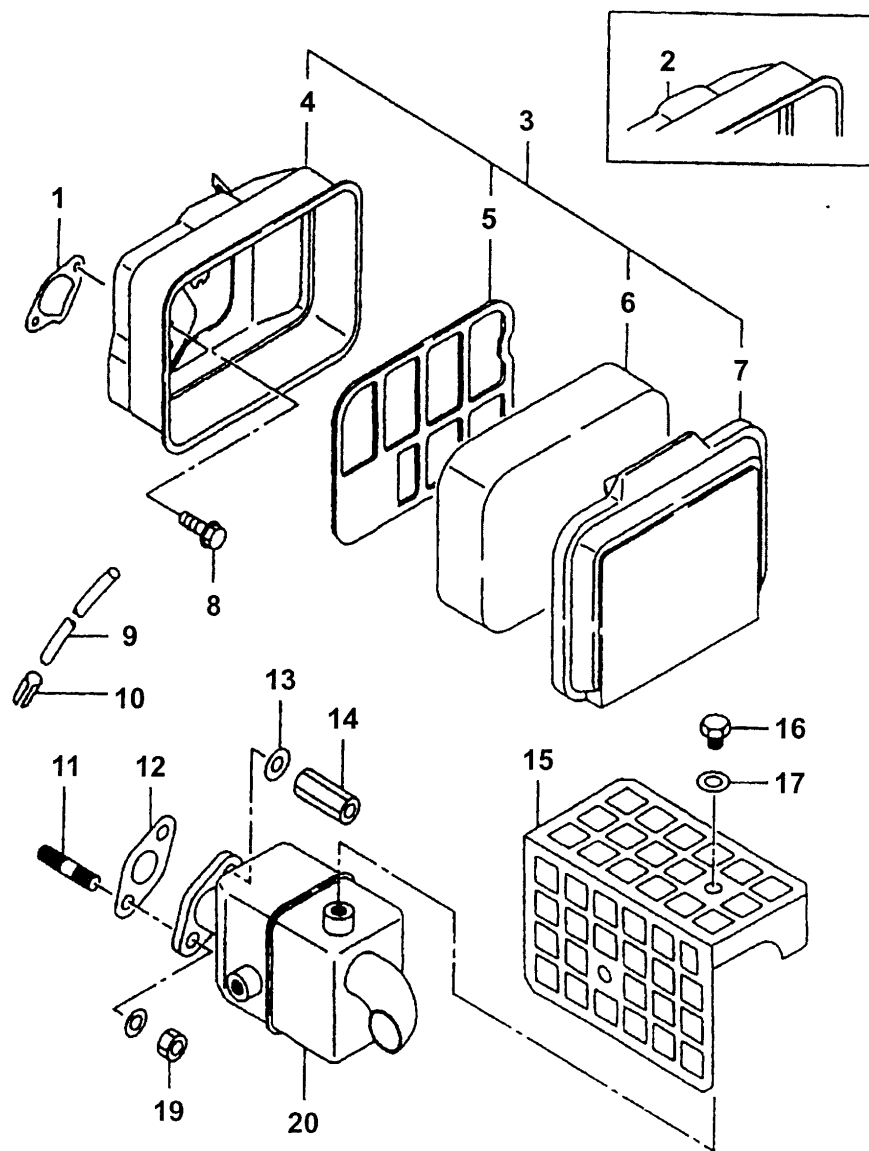

FA 076D - S 55 Luftfilter, Schalldämpfer
FA 076D - S 55 cleaner-air, muffler

FA 076D - S 55 Luftfilter, Schalldämpfer
FA 076D - S 55 air cleaner, muffler

Bild-Nr. / Ref. No.	Best.-Nr. / Part No.	Bezeichnung	Description	Part No. Kawasaki
1	2050 501	Dichtung	gasket	11009-2185
2	2055 404	Filtergehäuse	case-air filter	11011-2237
3	2055 050	Luftfilter kpl.	filter-assy-air	11010-2454
4	2053 404	Filtergehäuse	case-air filter	11011-2195
5	2050 403	Platte	plate	13169-2179
6	2050 402	Filterelement	element-air-filter	11013-2087
7	2053 401	Filterdeckel	cap-air filter	11012-2246
8	2050 405	Schraube	screw	92002-2051
9	2050 407	Schlauch	tube-rubber	702 A-071000
10	2050 408	Rohr	pipe	32033-2001
11	2050 206	Stehbolzen	bolt-stud	171 G-0616
12	2050 501	Dichtung	gasket	11009-2028
12	2055 405	Dichtung	gasket	11060-2100
13	2050 504	Scheibe	washer	410 B-0600
14	2055 114	Mutter	nut	92015-2071
15	2055 517	Berührungsschutz	cover-muffler	49106-2502
16	2055 518	Schraube	screw	110 R-0608
17	2050 504	Scheibe	washer	410 B-0600
19	2050 513	Mutter	nut	311 B-0600
20	2055 500	Schalldämpfer	muffler	49070-2562-9Z