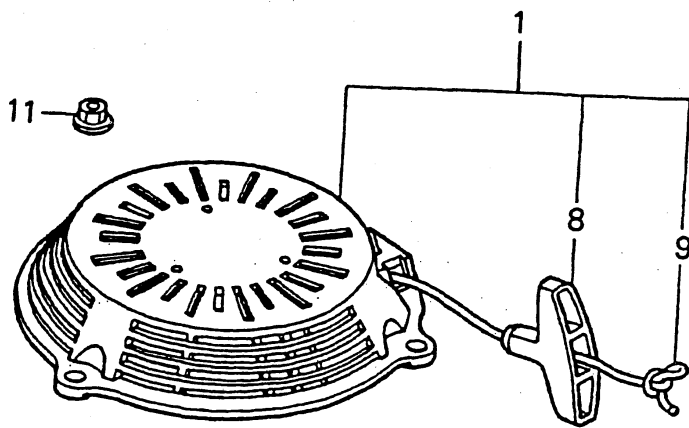

GCV 135 - N1 / Starter, recoil

GCV 135 - N1 Luftfilter, Schalldämpfer
GCV 135 - N1 Air cleaner, Muffler

Bild-Nr. / Ref. No.	Best.-Nr. / Part No.	Bezeichnung	Description	Part No. Honda
1	2098 301	Luftschlauch	tube-breather	15721-ZM0-000
2	2098 323	Luftfilter	element-air cleaner	17211-ZL8-000
3	2098 324	Filtergehäuse	case-air cleaner	17220-ZM0-000
5	2098 317	Dichtung	packing	17228-ZL8-000
6	2098 326	Filterdeckel	cover	17231-ZM0-000
7	2098 101	Schraube	screw	90003-ZM0-000
8	2098 130	Schraube	screw	95701-06014-08
9	2098 615	Schalldämpfer	muffler	18321-ZL8-A00
10	2098 428	Schutzgitter	protector	18321-ZL8-000
11	2098 102	Schraube	screw	90004-ZL8-000
12	2098 105	Schraube	screw	90013-883-000