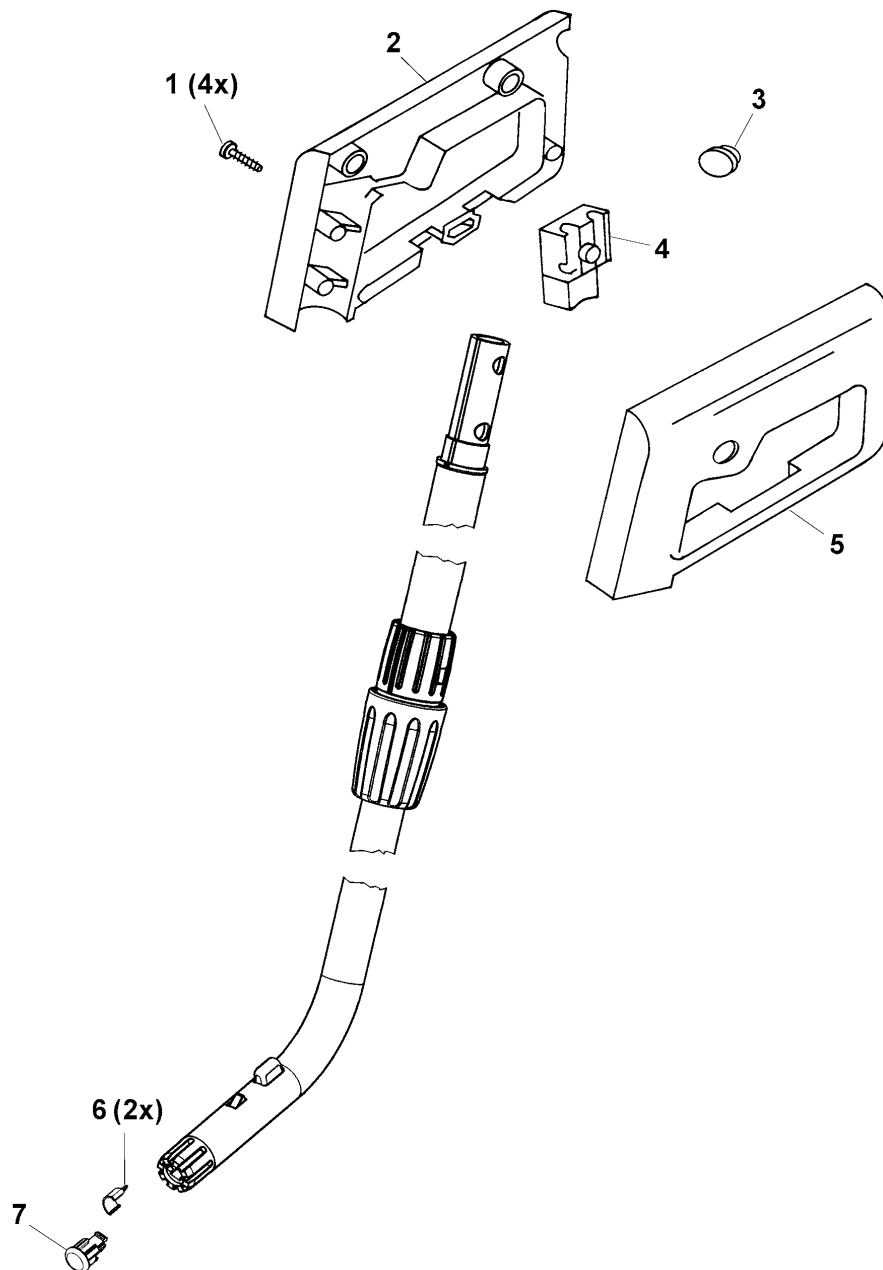

**(D) AC-TS 7095 000 Teleskopstiel**

**(GB) AC-TS 7095 000 Vario Handle**

**7095 000 AC-TS Teleskopstiel**  
**7095 000 AC-TS Vario Handle**

<b>Bild-Nr. / Ref. No.</b>	<b>Best.-Nr. / Part No.</b>	<b>Bezeichnung</b>	<b>description</b>
1	0012 625	TORX-Schraube K40x16 (4 Stück)	screw K40x16 (4 pieces)
2	7126 335	Obergriff, rechts	handle, right hand
3	7095 316	Verschlussdeckel	plug
4	7095 101	Druckknopfschalter	switch
5	7095 036	Obergriff, links	handle, left hand
6	7095 100	Stielkontakt (2 Stück)	contact Vario Handle
7	7095 313	Kappe	cap