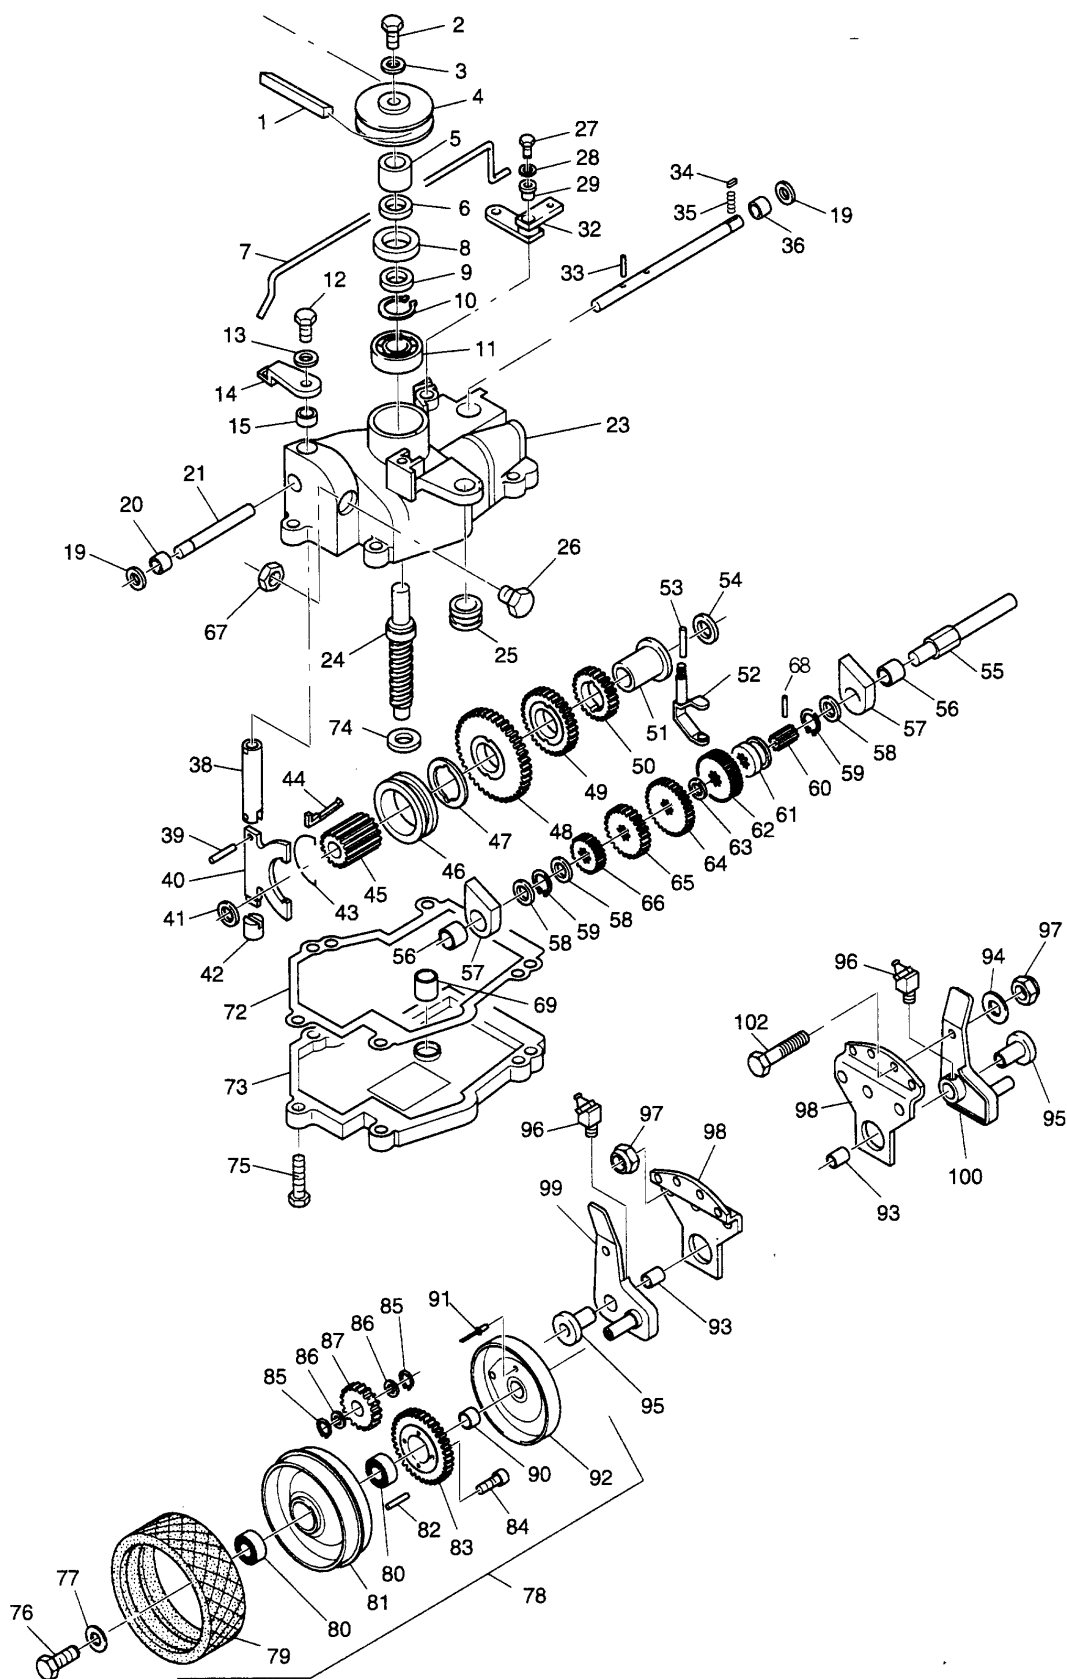

NR:6065 000 Bezeichnung: 50A- PRO Gruppe: BenzinmÄher Jahr: 98 Typ:

NR:6065 000 Bezeichnung: 50A- PRO Gruppe: BenzinmÄher Jahr: 98 Typ:

Pos.	Wolfteilnr.	Bezeichnung Fahrrtrieb AH-PRO/A-Pro	Description Gear box AH-PRO/A-PRO	Description Boite de vitesse AH-PRO/A-PRO	Descrizione Cambio AH-PRO/A-PRO	Menge/ Qty.
1	6065312	Keilriemen	Transmission belt	Courroire de trans.	Cinghia	1
2	6065102	Skt. Schraube	Screw	Vis	Vite	2
3	6065103	U- Scheibe	Washer	Rondelle	Rondella	1
4	6065404	Keilriemenscheibe	Pulley	Poulie	Puleggia	1
5	6065188	Buchse	Bushing	Douille	Bussola	1
6	6065423	O-Ring	Spacer	Douille	O-Ring	1
7		Führung	Guide	Guide	Guida	1
8	6065450	Wellendichtring	Oil seal	Joint d'arbre	Anello di tenuta	1
11	6065183	Kugellager	Bearing	Palier	Cuscinetto	1
9	6065154	Abstandstück	Spacer	Douille	Rasamento	1
10	6065163	Seegerring	Circlip	Seeger	Seeger	1
12	6065102	Skt.-Schraube	Screw	Vis	Vite	1
13	6065103	U-Scheibe	Washer	Rondelle	Rondella	1
14	6065173	Hebel	Lever	Levier	Leva	1
15	6065451	Wellendichtring	Oil seal	Joint d'arbre	Anello di Tenuta	1
19	6065451	Wellendichtring	Oil seal	Joint d'arbre	Anello di Tenuta	3
20	6065186	Lager	Bearing	Palier	Cuscinetto	4
21	6065406	Antriebsachse	Drive shaft	Arbre de traction	Albero Trazione	1
23	6065045	Getriebegehäuse	Gear box	Boite de vitesse	Scatola Cambio	1
24	6065401	Ritzel	Screw	Vis	Vite	1
25	6065176	Schutztülle	Rubber tube	Tube de protection	Gommino	1
26	6065433	Ölstandanzeige	Oil lever indicator	Indicateur niveau d'huile	Indicatore olio	1
27		Skt. Schraube	Hex.-screw	Vis	Vite	1
28	6065103	U-Scheibe	Washer	Rondelle	Rondella	1
29	6065452	Buchse	Bushing	Douille	Bussola	1
32	6065446	Halter	Support	Support	Supporto	1
33	6065169	Stift	Pin	Goupille	Spina	1
34	6065171	Scheibenfeder	Key	Clavette	Chiavetta	1
35	6065178	Druckfeder	Spring	Ressort	Molla	1
36	6065186	Lager	Bearing	Palier	Cuscinetto	4
38	6065402	Obere Führung	Upper lever guide	Guide sup. de levier	Guida Leva sup.	1
39	6065170	Stift	Pin	Goupille	Spina	1
40	6065426	Anlaufhebel	Thrust lever	Levier de butée	Leva Spingilinguetta	1
41	6065106	Scheibe	Washer	Rondelle	Rondella	3
42	6065420	Untere Führung	Lower lever guide	Guide inf. de levier	Guida Leva inf.	1
43	6065180	Seeger	Circlip	Seeger	Anello	1
44	6065413	Schaltfinger	Selector tab	Patte de selecteur	Liguetta Seletttrice	2
45	6065172	Buchse	Bushing	Douille	Bussola	1
46	6065198	Anlauftring	Thrust ring	Bague de butée	Anello spingilinguetta	1
47	6065425	Ring	Tempered ring	Bague en acier	Dischetto temp.	1
48	6065417	Stirnrad	Gear	Engranage	Ingranaggio	1
49	6065418	Stirnrad	Gear	Engranage	Ingranaggio	1
50	6065419	Stirnrad	Gear	Engranage	Ingranaggio	1
51	6065412	Buchse	Bushing	Douille	Bussola	1
52	6065415	Gabel	Fork	Fourche	Forcella	1
53	6065165	Stift	Pin	Goupille	Spina	1
54	6065154	Distanzstück	Spacer	Douille	Rasamento	1
55	6065199	Welle	Shaft	Arbre	Abero	1
56	6065186	Lager	Bearing	Palier	Cuscinetto	4
57	6065411	Halter	Support	Support	Supporto	2
58	6065106	Scheibe	Washer	Rondelle	Rondella	3
59	6065109	Seegerring	Circlip	Seeger	Seeger	2
60	6065120	Buchse	Bushing	Douille	Bussola	1
61	6065114	Schaltbüchse	Selector collar	Manchon	Innestro destra	1
62	6065115	Stirnrad	Gear	Engranage	Ruota dentata	1
63	6065437	Distanzbuchse	Spacer	Douille	Distanziale	1
64	6065416	Stirnrad	Gear	Engranage	Ingranaggio	1
65	6065415	Stirnrad	Gear	Engranage	Ingranaggio	1