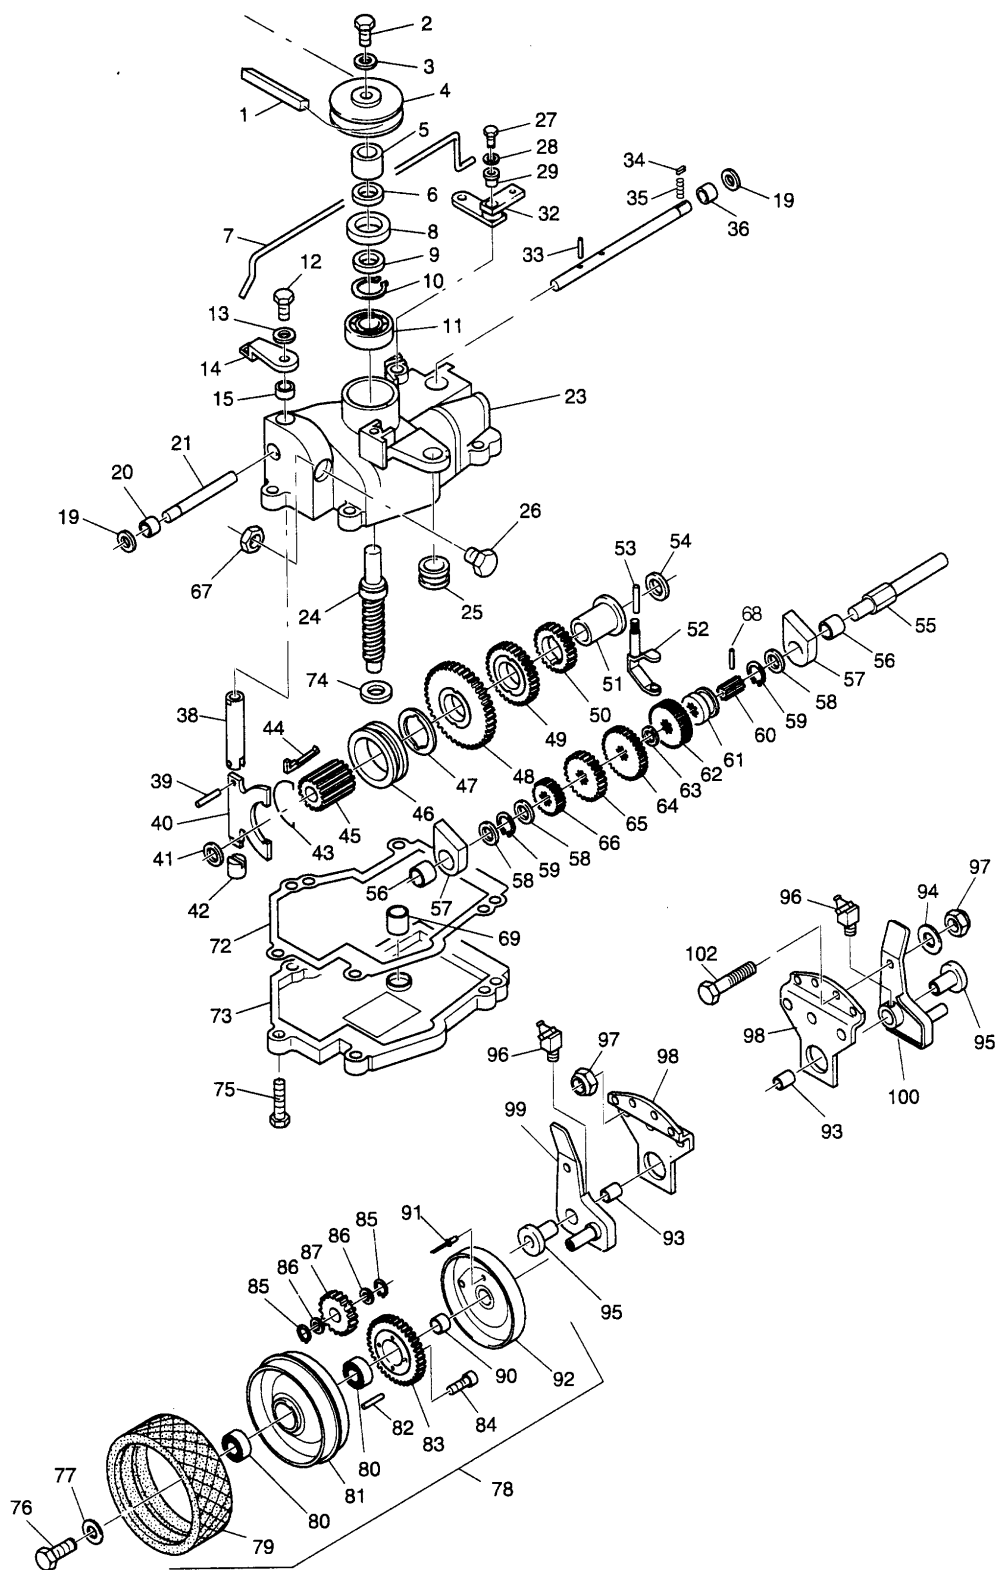

NR:6065 000 Bezeichnung: 50A- PRO Gruppe: BenzinmÄher Jahr: 98 Typ:

NR:6065 000 Bezeichnung: 50A- PRO Gruppe: BenzinmÄher Jahr: 98 Typ:

Pos.	Wolfteillnr.	Bezeichnung Fahrantrieb AH-PRO/A-Pro	Description Gearbox AH-PRO/A-PRO	Description Boite de vitesse AH-PRO/A-PRO	Descrizione Cambio AH-PRO/A-PRO	Menge/ Qty.
66	6065414	Stirnrad	Gear	Engrimage	Ingranaggio	1
67	6065405	Zwinge	Collar	Frette	Ghiera per indicatore	1
68	6065167	Stift	Pin	Goupille	Spina	1
69	6065185	Lager	Bearing	Palier	Cuscinetto	1
72	6065453	Dichtung	Gasket	Joint	Guarnizione	1
73	6065306	Abdeckung	Cover	Protection	Coperchio	1
74	6065185	Lager	Bearing	Palier	Cuscinetto	1
75	6065144	Schraube	Screw	Vis	Vite	6
76	0010379	Schraube	Screw	Vis	Vite	2
77	0017121	Scheibe	Washer	Rondelle	Rondella	2
78	6065041	Rad kpl.	Wheel	Rou	Ruota compl.	2
79	6065311	Decke	Tire	Pneu	Copertone	2
80	6065184	Lager	Bearing	Palier	Cuscinetto	4
81	6065447	Felge hinten	Rear	Jante	Cerchione post.	2
82	6065166	Stift	Pin	Goupille	Spina	2
83	6065409	Kronrad	Worm gear	Couronne	Ruota dentata	2
84	6065138	Schraube	Screw	Vis	Vite	4
85	6065109	Seegerring	Circlip	Seeger	Seeger	4
86	6065106	Scheibe	Washer	Rondelle	Rondella	4
87	6065410	Ritzel	Pinion	Pignon	Pignone	2
90	6065191	Distanzbuchse	Spacer	Douille	Distanziale	2
91	6065156	Niet	Rivet	Rivet	Rivetto	2
92	6065127	Radabdeckung	Wheel cover	Protection de roue	Copriruota	2
93		Lager	Bearing	Palier	Cuscinetto	2
94		Scheibe	Washer	Rondelle	Rondella	1
95		Buchse	Bushing	Douille	Bussola	4
96	6065142	Schmiernippel	Grease fitting	Graisiseur	Ingrassatore	2
97	0016312	Skt. Mutter	Hex.-nut	Écrou	Dado	2
98		Höhenverstellung	Elevation adjustment	Réglage de hauteur de coupe	Piastra di regolazione	2
99		Radhalter hi.re.	Rear wheel support	Support roue post.	Porta ruota post.	1
100		Radhalter hi.li.	Rear wheel support	Support roue post.	Porta ruota post.	1
102	0010385	Skt.-Schraube	Hex.-screw	Vis	Vite	1