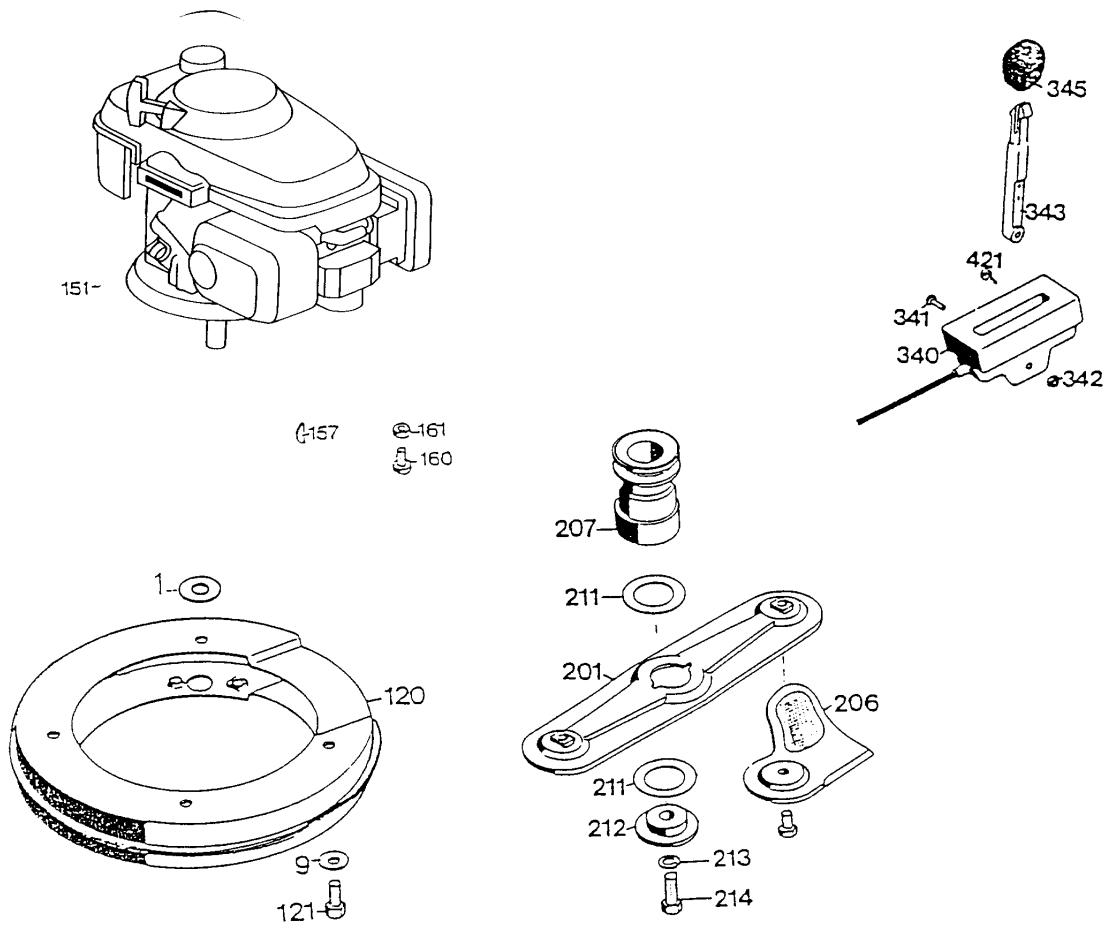

NR:4775 000 Bezeichnung: 6.42 H Gruppe: BenzinmÄ¶her Jahr: 98 Typ: A / B

Gerät: 6.42 H (Zwischenring, Motor, Messerbalken, Schaltgehäuse)

Bild-Nr.	Best.-Nr.	Bezeichnung
1	0017 484	Scheibe
9	0017 111	Scheibe
120	6340 022	Zwischenring
121	0010 399	6-kt.-Schraube M 8x30 DIN 933
151	2098 000	Motor GCV 160, Serie A
151	2098 060	Motor GXV 140, Serie B
157	0029 130	Scheibenfeder
160	0011 351	Schraube M9x35
161	0016 312	Mutter M 8
201	4740 066	Messerbalken mit Messer
206	6340 078	Ersatzmesser VI 42/52
207	4840 401	Kupplungsscheibe
211	4111 403	Jurid-Scheibe
212	4840 402	Kupplungsscheibe
213	0017 911	Federring A 10 DIN 127
214	0010 258	6-kt.-Schraube
340	4740 058	Gasbowdenzug kpl., Serie A
340	4775 058	Gasbowdenzug kpl., Serie B
341	0012 244	Schraube
342	0016 310	Mutter
343	6340 119	Schalthebel
345	4180 115	Knopf
421	0012 886	Schraube
****	4775 025	Polybeutel m. Gebrauchsanweisung
****	0054 119	Gebrauchsanweisung
****	4960 050	Fangkorb