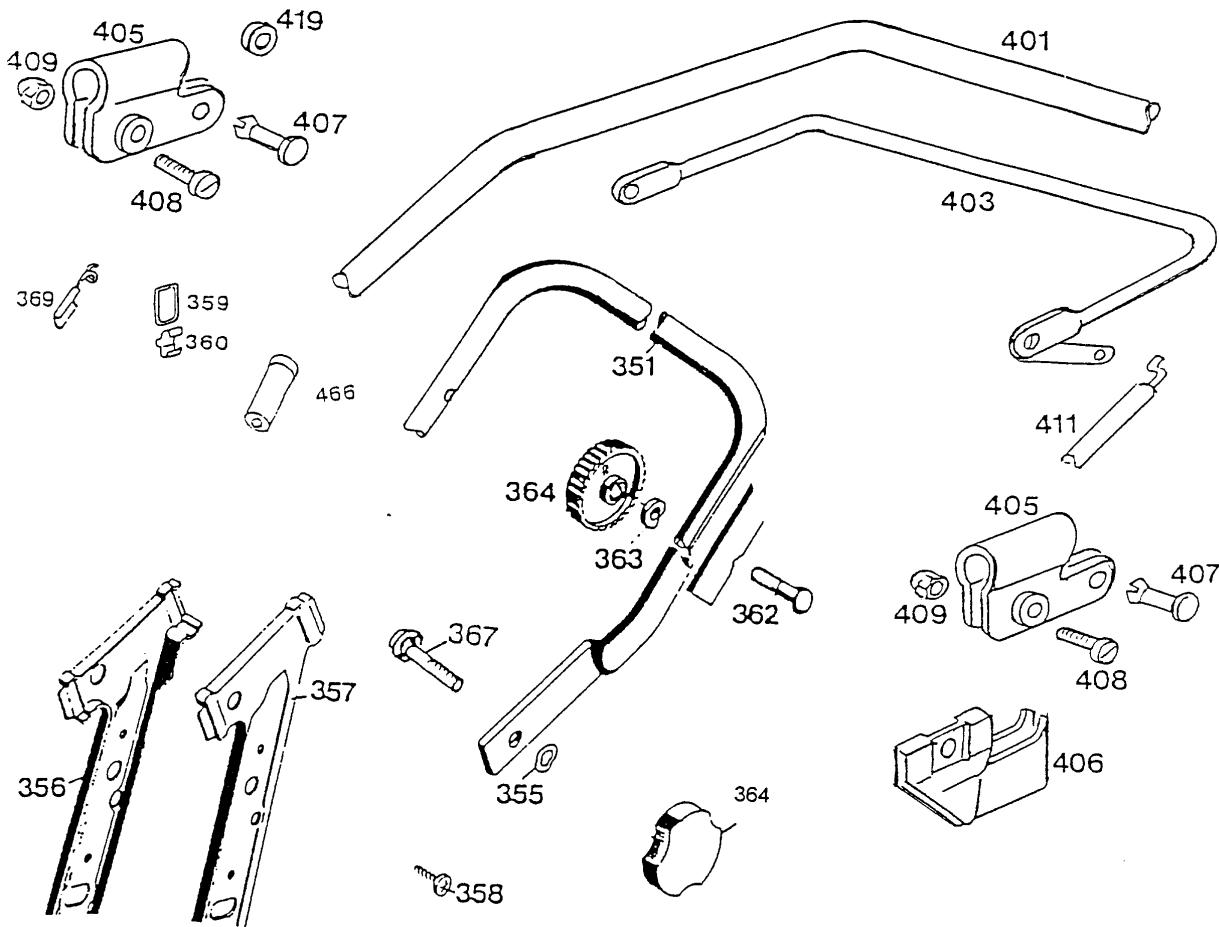

NR:4775 000 Bezeichnung: 6.42 H Gruppe: BenzinmÄrher Jahr: 98 Typ: A / B

Gerät: 6.42 H (Griff kpl.)

Bild-Nr.	Best.-Nr.	Bezeichnung
351	4850 120	Griffunterteil
355	0017 484	Scheibe
356	4740 101	Griffhalter links
357	4740 102	Griffhalter rechts
358	0012 890	Schraube
359	6340 314	Schlaufe
360	6340 312	Klammer
362	0013 525	Schraube
363	0017 275	Hohlscheibe
364	4936 022	Handrad
367	4760 102	Schraube
369	6340 014	Seilföhrung
401	4820 023	Griffoberteil
403	4760 013	Bremshebel
405	4720 105	Schelle
406	4760 106	Stütze
407	4720 109	Bolzen
408	0012 211	Schraube
409	0016 641	Hutmutter