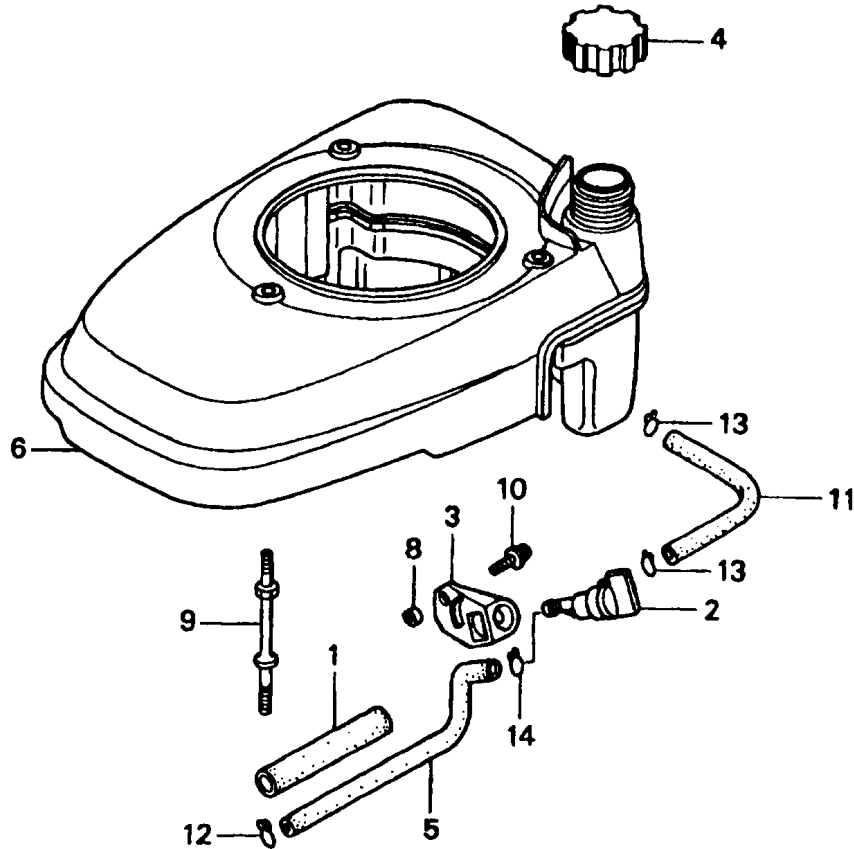

GCV 160 - KRAFTSTOFFBEHÄLTER

KraftstoffbehÄlter

Bild-Nr.	Best.-Nr.	Bezeichnung	Best.-Nr. Honda
1	2098 302	Gummihalterung	16854-ZH8-000
2	2098 140	Benzinhahn	16950-ZG9-M02
3	2098 419	Stütze	16956-ZM0-000
4	2098 327	Tankdeckel	17620-ZL8-003
5	2098 303	Benzinleitung	17702-ZM0-000
6	2098 429	Tank	19610-ZM0-000ZA
7	2098 431	Buchse	19619-ZL8-300
8	2098 441	Buchse	33609-GK4-620
9	2098 109	Gewindebolzen	90043-ZL8-000
10	2098 121	Schraube M5 x 10	93891-05010-08
11	2098 300	Benzinleitung	95001-55150-40
12	2098 127	Sicherungsring (B 8)	95002-02080
13	2098 128	Sicherungsring (B 10)	95002-02100
14	2098 129	Sicherungsring (C 9)	95002-50000