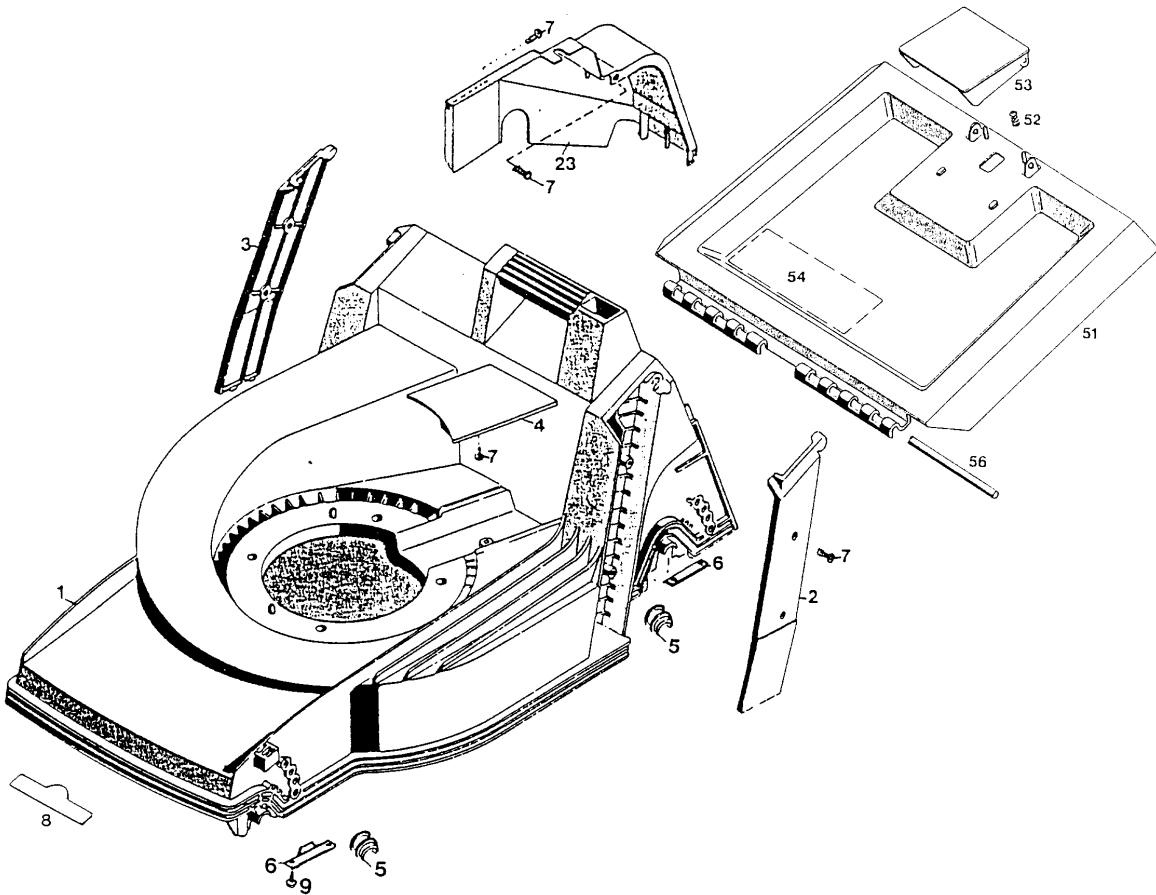

**6.42 H, Serie A,B**

**Ausstattung Benzinmäher**

Typ/Kurzbez.	Wolf 6.42 H	
Ausführung für	International	
Geräte-Nummer	4775 000	
Schnittbreite	40 cm	
Chassismaterial	ABS	
Gewicht	29 kg	
Lautstärke dB (A)	95 dB (A)	
Ø Rad vorne/	17 cm	
hinten	20 cm	
Ausführung Räder	Soft/Kugellager	
Höhenverstellung	zentral, 5-fach	
Schnitthöhe (cm)	2,5-7,0	
Motor-Hersteller	Honda	
Motor-Modell	<b>GCV 160 A2E, Serie A</b>	<b>GXV 140 A2Y, Serie B</b>
Motor-Nummer WOLF	2098 000	2098 060
Zündkerze	NGK BPR 6 ES	NGK BPR 5 ES
Nennleistung	3.2 KW / 4.4 PS	3,1 KW / 4.2 PS
Fangkorb	Art.-Nr. 4960 050	