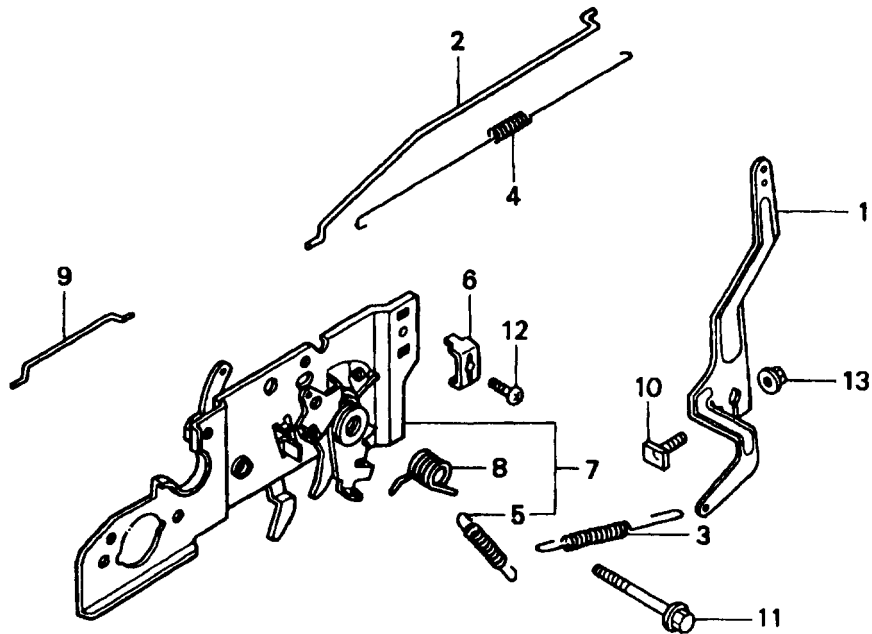

GCV 160 - REGELUNG

Regelung

Bild-Nr.	Best.-Nr.	Bezeichnung	Best.-Nr. Honda
1	2098 512	Reglerarm	16551-ZM0-000
2	2098 523	Reglerstange	16555-ZM0-000
3	2098 146	Zugfeder	16561-ZM0-000
4	2098 174	Zugfeder	16562-ZM0-000
5	2098 189	Zugfeder	16576-ZE7-300
6	2098 520	Kabelklemme	16576-891-000
7	2098 192	Grundplatte	16580-ZM0-000
8	2098 584	Feder	16593-ZM0-000
9	2098 589	Chokestange	16674-ZM0-000
10	2098 181	Schraube	90015-ZE5-010
11	2098 590	Schraube	90016-ZM0-000
12	2098 575	Schraube	93500-05016-0A
13	2098 581	Mutter	94050-06000