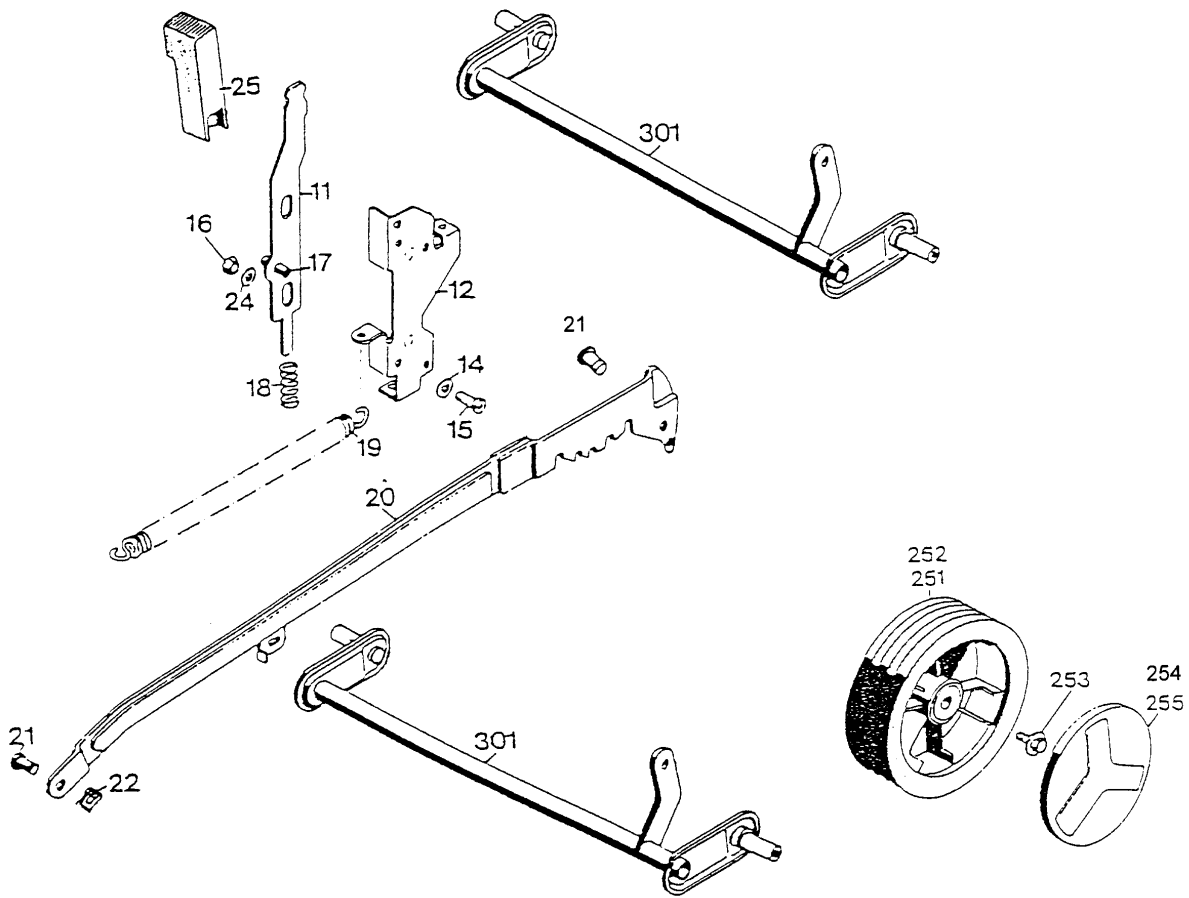

**6.42 H, Serie A,B**

**Ausstattung Benzinmäher**

Typ/Kurzbez.	Wolf 6.42 H	
Ausführung für	International	
Geräte-Nummer	4775 000	
Schnittbreite	40 cm	
Chassismaterial	ABS	
Gewicht	29 kg	
Lautstärke dB (A)	95 dB (A)	
Ø Rad vorne/	17 cm	
hinten	20 cm	
Ausführung Räder	Soft/Kugellager	
Höhenverstellung	zentral, 5-fach	
Schnitthöhe (cm)	2,5-7,0	
Motor-Hersteller	Honda	
Motor-Modell	<b>GCV 160 A2E, Serie A</b>	<b>GXV 140 A2Y, Serie B</b>
Motor-Nummer WOLF	2098 000	2098 060
Zündkerze	NGK BPR 6 ES	NGK BPR 5 ES
Nennleistung	3.2 KW / 4.4 PS	3,1 KW / 4.2 PS
Fangkorb	Art.-Nr. 4960 050	

## Gerät: 6.42 H (Achse, Räder & Höhenverstellung)

Bild-Nr.	Best.-Nr.	Bezeichnung
11	4740 013	Riegel mit Bild Nr. 17
12	6340 020	Führung
14	0017 287	Scheibe A 5,3 DIN 9021
15	0012 864	Schraube
16	0016 311	Mutter M6 DIN 9021
17	0018 864	Spannstift
18	4740 207	Feder
19	4740 206	Feder
20	4942 020	Verbindungsstange
21	6340 214	Bolzen
22	0020 981	Sicherung SL 8
24	0017 290	Scheibe
25	4740 100	Knopf
251	6440 050	Laufgrad Ø 170 mm
252	6440 051	Laufgrad Ø 200 mm
253	0010 893	Spiralschraube
254	6340 511	Deckel Ø 170 mm
255	6340 512	Deckel Ø 200 mm
301	4740 030	Achse
****	6340 516	Kugellager (je 2 St./Rad)