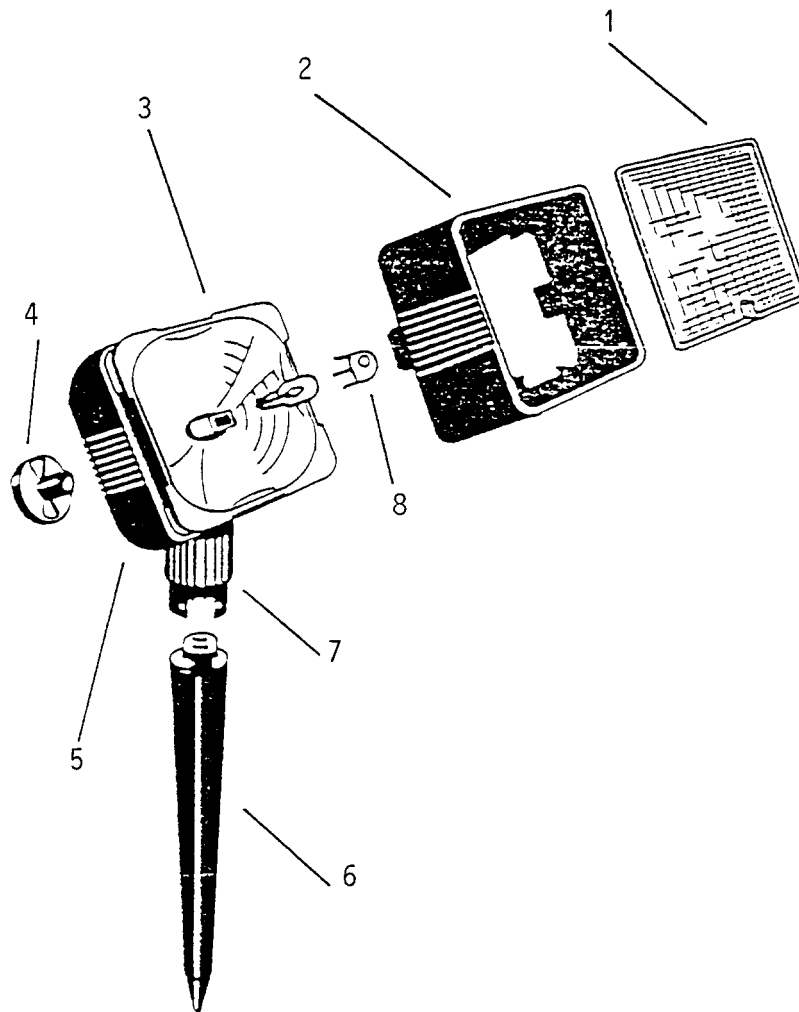

8480 102 HALOGEN-ZOOMSCHEINWERFER LV 102 ZH

Halogen-Zoomscheinwerfer LV 102 ZH

1 x Halogenstrahler LV 102 ZH

Bild-Nr.	Best.- Nr.		Malibu - Bezeichnung
1	8480 247	Linse (klar)	LV296C
2	8480 140	Gehäuseteil vorne	101LV892
3	8480 120	Reflektor	6LV1772
4	8480 156	Zoomschalter	146LV495
5	8480 141	Gehäuseteil hinten	101LV1044
6	8480 231	Erdspeiß	LV582
7	8480 143	Schraubsockel	101LV1066A
8	8480 911	Glühlampe (14 Watt)	12LV44