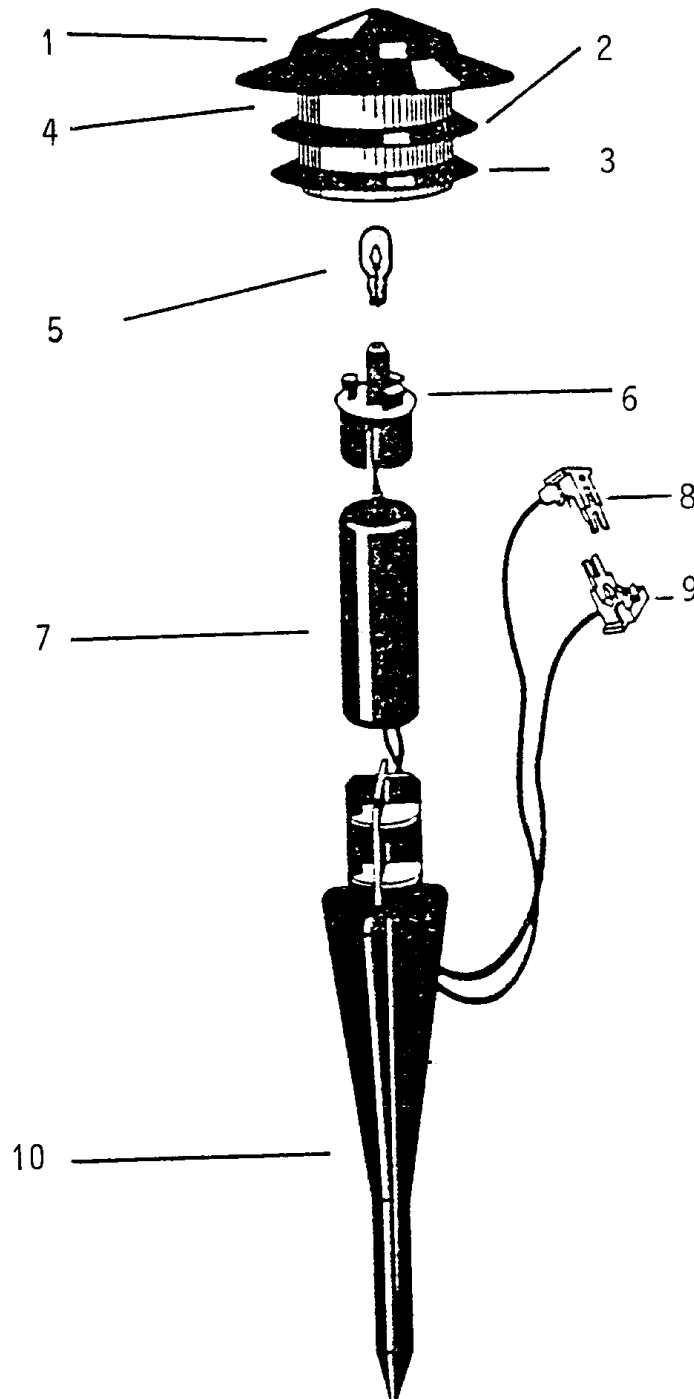

**8480 104 PAGODENLAMPEN-SET LV 2866 T**

### 6 x Padogenlampe LV 181 V

Bild-Nr.	Best.-Nr.		Malibu - Bezeichnung
1	8480 936	Schirm Oberteil	6LV1973
2	8480 937	Schirm Mittelteil	6LV1974
3	8480 938	Schirm Unterteil	6LV1975
4	8480 916	Leuchtkörper	152LV378
5	8480 154	7 Watt Glühlampe	LV526
6	8480 915	Lampensockel	136LV585
7	8480 933	Rohr	52LV2400
8	8480 921	Kabel mit schwarzer Klemme	27LV103A
9	8480 922	Kabel mit grauer Klemme	27LV104A
10	8480 918	Erdspieß	22LV613

### Transformator

1	8480 131	40 Watt Transformator mit Zeitschaltuhr	LV 365 T
---	----------	-----------------------------------------	----------