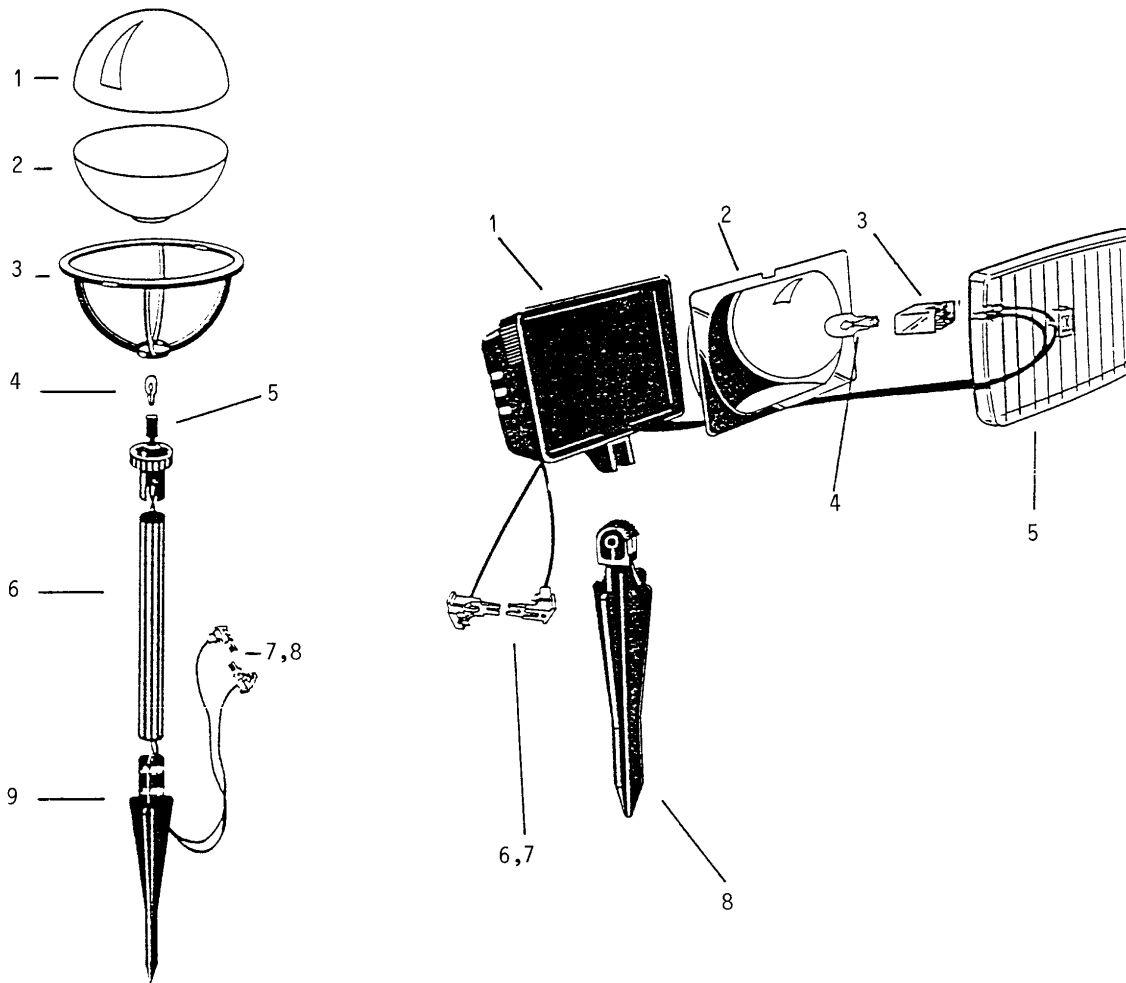

8480 007 KUGELLAMPEN-SET M. 2 SCHEINWERFERN LV 78704 T

Kugellampen-Set LV 78704 T

4 x Kugellampe LV 134

Bild-Nr.	Best.-Nr.		Malibu - Bezeichnung
1	8480128	Kugel Oberteil	6LV1796
2	8480129	Kugel Unterteil	6LV1797
3	8480135	Dektor	32LV79
4	8480154	7 Watt Glühlampe	LV526
5	8480914	Lampensockel	136LV584
6	8480931	Rohr	52LV2385
7	8480928	Kabel mit schwarzer Klemme	27LV97A
8	8480929	Kabel mit grauer Klemme	27LV98A
9	8480918	Erdspieß	22LV613

2 x Scheinwerfer LV 108

1	8480910	Gehäuse	101LV1382
2	8480930	Reflektor	31LV5
3	8480912	Lampensockel	136LV560
4	8480154	7 Watt Glühlampe	LV526
5	8480246	Linse	LV295ML908C
6	8480918	Kabel mit schwarzer Klemme	27LV101A
7	8480919	Kabel mit grauer Klemme	27LV102A
8	8480917	Erdspieß	22LV611

Transformator

1	8480131	40 Watt Transformator mit Zeitschaltuhr	LV 365 T
---	---------	---	----------

Kabel

1	8480109	15 m Niedervoltkabel	LV 456
---	---------	----------------------	--------