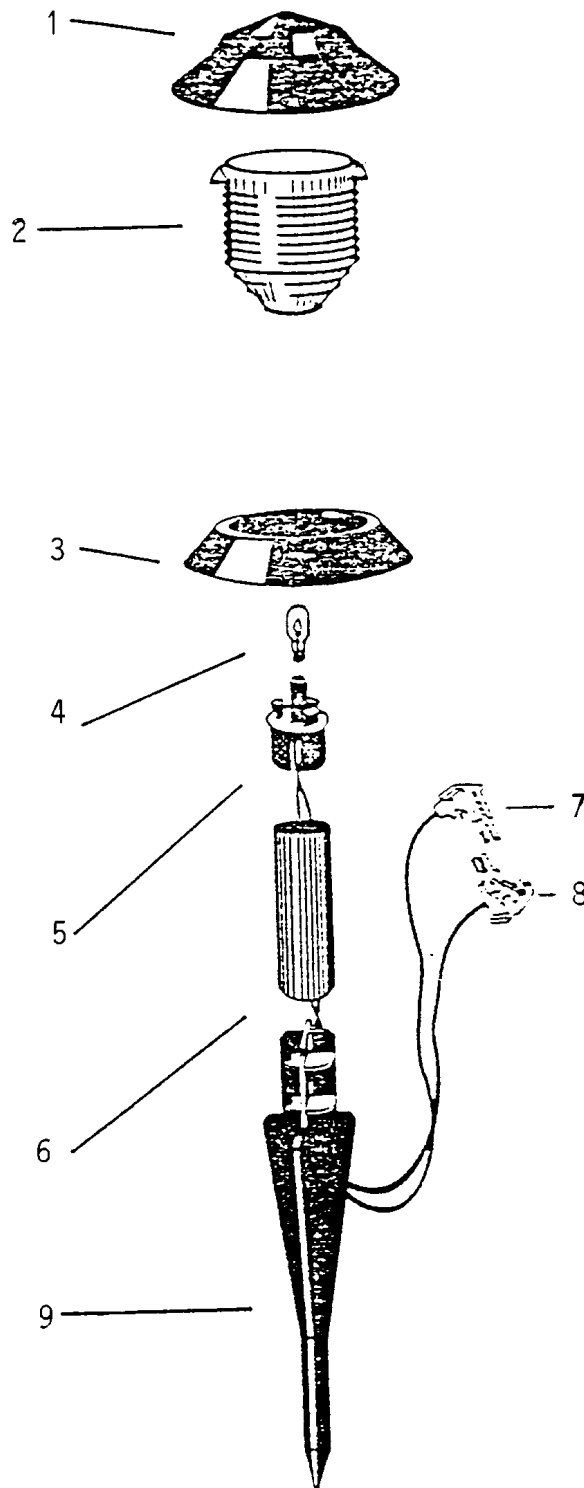

8480 105 PAGODENLAMPEN-SET LX 10604 T
8480 113 PAGODENLAMPEN-SET LX 10604
8480 114 PAGODENLAMPEN-SET LX 10606 T

Pagodenlampen-Set LX 10604 T, LX 10604, LX 10606 T

4 x Pagodenlampen LX 1 Art.-Nr. 8480 111

Bild-Nr.	Best.-Nr.	Bezeichnung	Malibu - Bezeichnung
1	8480 125	Schirm Oberteil	6LV1551
2	8480 934	Leuchtkörper	6LV1887
3	8480 126	Schirm Unterteil	6LV1552
4	8480 154	7 Watt Glühlampe	LV526
5	8480 915	Lampensockel	136LV585
6	8480 932	Rohr	52LV2397
7	8480 923	Kabel mit schwarzer Klemme	27LV91A
8	8480 924	Kabel mit grauer Klemme	27LV92A
9	8480 918	Erdspieß	22LV613

Transformator

1	8480 941	40 Watt Transformator ohne Zeitschaltuhr (LX 10604)	LV 365
1	8480 131	40 Watt Transformator mit Zeitschaltuhr (LX 10604 T)	LV 365 T

Kabel

1	8480 109	15 m Niedervoltkabel	LV 456
---	----------	----------------------	--------