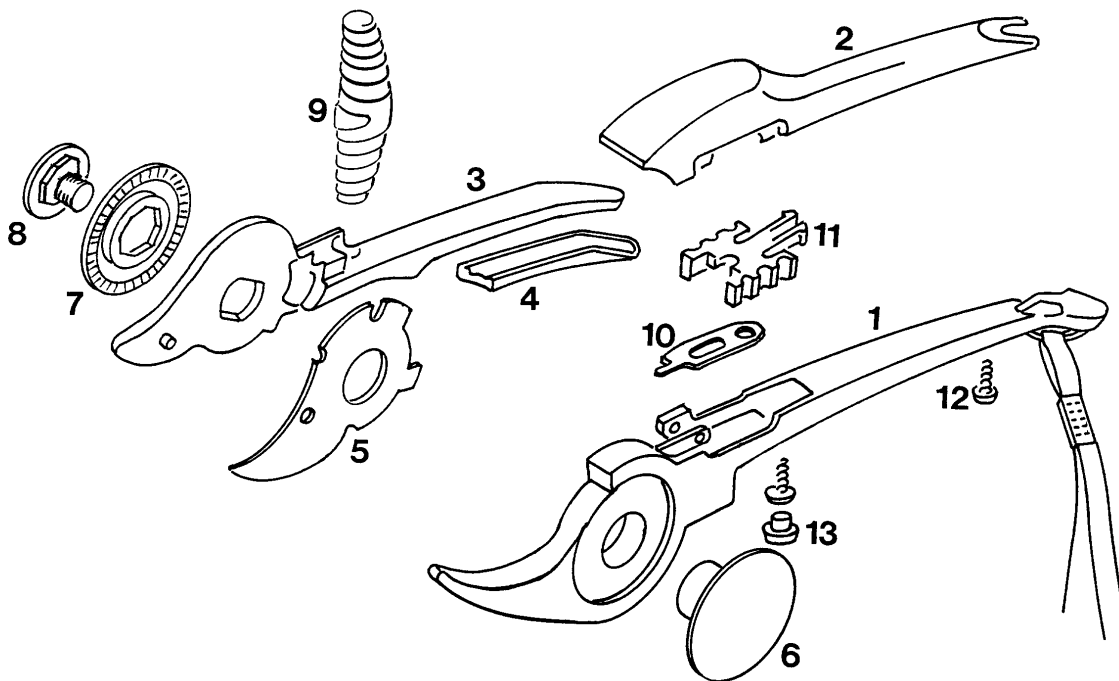

NR:7238 001 Bezeichnung: OD-N / F Gruppe: Klassische Gartenschere Alu"" Jahr: 98 Typ:

7238 000 RR 26 ab 1/98

7238 001 OD-N / F ab 1/98

Gerät: RR 26 7238 000/ ODN/F 7238 001

Bild-Nr.	Best.-Nr.	Bezeichnung
1*	7238 011	Obergriff mit Schneide
1*	7238 015	Obergriff kpl. mit Schlaufe
2	7238 110	Obergriffschale
3	7238 113	Untergriff-lackiert
4	7238 111	Untergriffschale
5	7238 060	Ersatzklinge RR-EK 2
5	7238 061	Ersatzklinge ZY747
6	7238 207	Schraubbuchse WOLF-Garten
6	7238 213	Schraubbuchse Qutils-WOLF
7	7238 219	Rastelement
8	7238 218	Gelenkschraube M8
9	7236 200	Tonnenfeder
10	7238 202	Schieber-verzinkt
11	7238 112	Schiebeknopf-gelb
12	0012 878	Schraube
13	7236 201	Gummipuffer