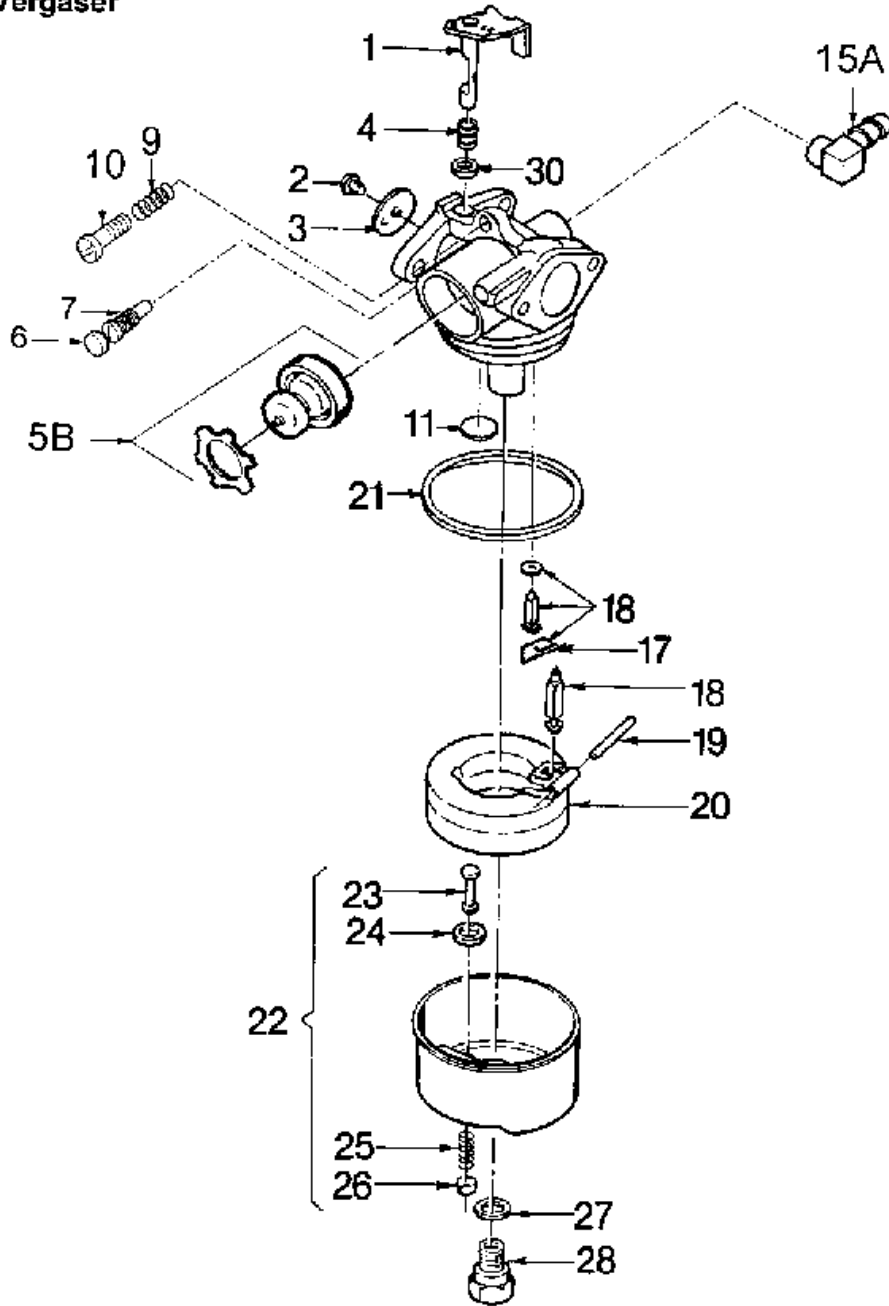

Vergaser

Vergaser

Bild-Nr.	Best.-Nr. WOLF	Bezeichnung	Best.-Nr. Centura
1	2087 450	Drosselklappenwelle	13200045
2	2087 452	Schraube	29190215
3	2037 108	Verschlußklappe	23210013
4	2034 139	Feder	27920130
5B	2034 020	Reparatursatz Primer	16630035
11	2087 454	Stopfen	29640019
15A	2087 463	Nippel einlaß	27110022
17	2087 456	Klemme	29490064
18	2087 455	Schwimmernadel	16630021
19	2087 458	Schwimmerschaft	27460030
20	2087 457	Schwimmer	23960019
21	2087 462	Gehäusedichtung	29630121
22	2034 307	Schwimmergehäuse	13950014
23	1032 451	Tupfer	23950004
24	1032 449	Dichtung	29630075
25	1032 447	Feder	27920078
26	1032 446	Halter	23950002
27	2034 142	Dichtung	29630152
28	2034 143	Mutter	19320027
30	2034 144	Schmierfilz	24180005
***	2037 064	Vergaser kpl.	23099007