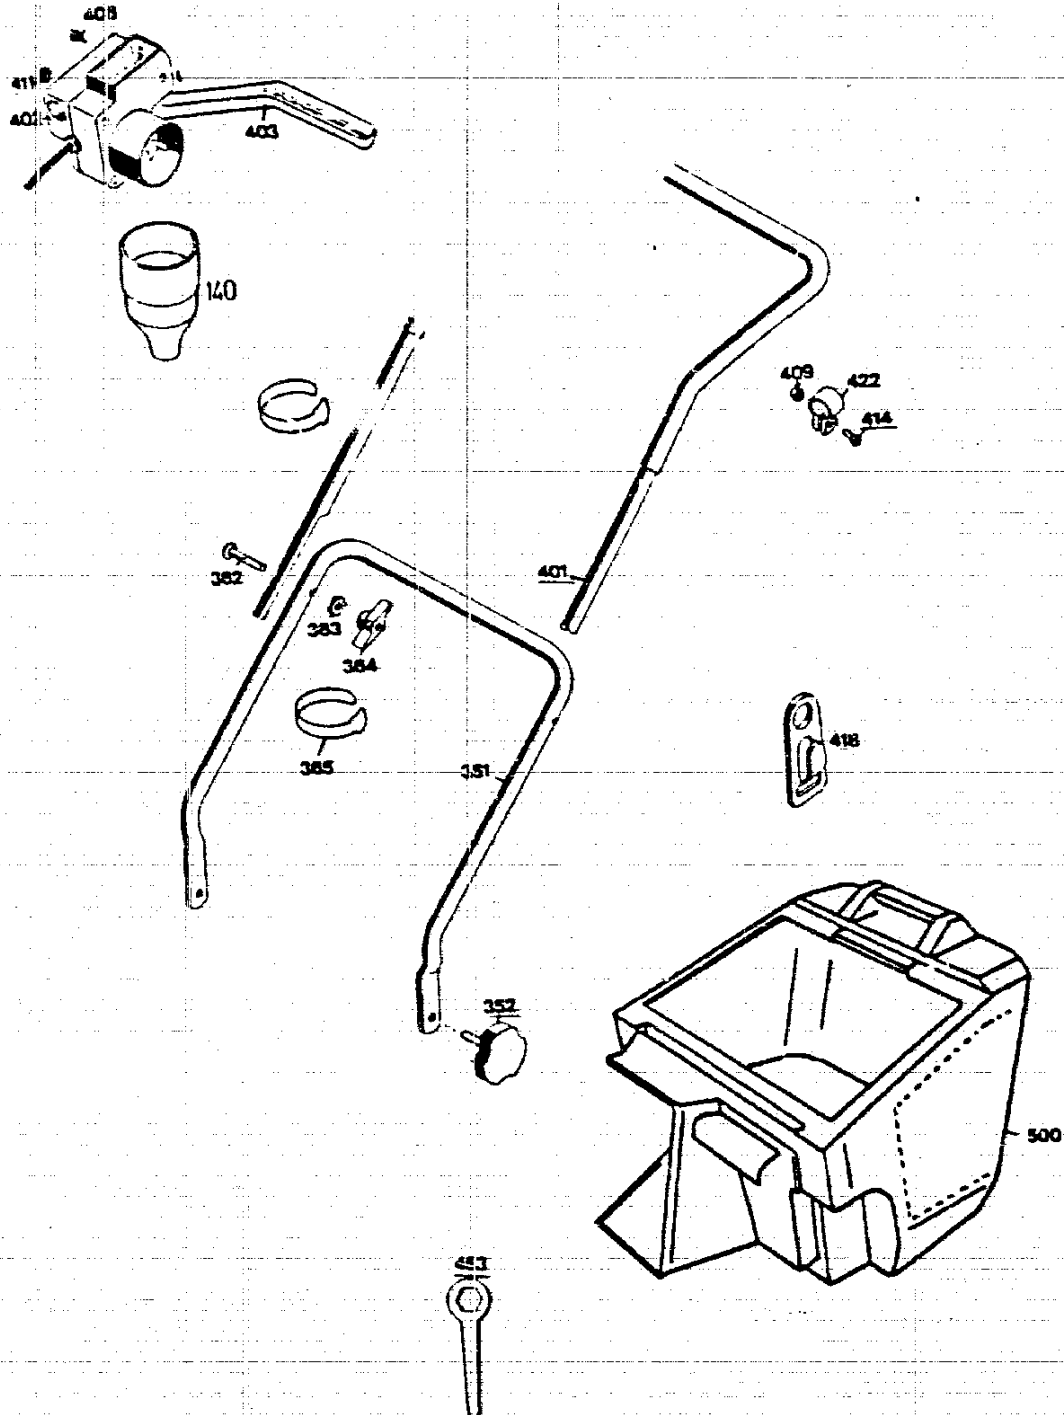

NR:4915 082 Bezeichnung: E 34 Gruppe: Carrera 35 E Jahr: 89 Typ: A

E 34

CARRERA 34

Typ-Nr. 4915 082 GB

Technische Daten E 34

Schnittbreite	34 cm
Schnitthöhe (cm)	1,8 - 5,0
Chassis	A B S Kunststoff
Räder Ø (mm)	130 / 150
Motor	Hanning
Spannung	240 V
Nennstrom	6,2 A
Leistung	1000 W
Schutzart	IP00
Drehzahl	2820 min- 1
Kondensator	12 mF
Lautstärke db(A)	63
Gewicht	18,5 kg

A17

NR:4915 082 Bezeichnung: E 34 Gruppe: Carrera 35 E Jahr: 89 Typ: A

A18

NR:4915 082 Bezeichnung: E 34 Gruppe: Carrera 35 E Jahr: 89 Typ: A

A19

Bild-Nr.	Bezeichnung	Best.-Nr.
001	Chassis	4325 302
010	Griff	4325 014
011	Spiralformschraube M 6x 12	0012 894
051	Schutzklappe mit Bild 52,53	4935 053
052	Feder	4191 206
053	Griff	4330 102
054	Etikett "Achtung Gefahr"	0051 064
055	Scherkelfeder	4930 207
056	Rundstab	4325 104
057	Wellensicherung	0020 694
101	Abdeckhaube mit Bild 102	4326 066
102	Deckel	4302 302
103	Schraube BZ 4,3 x 13	0015 684
104	Klammer	4380 206
105	Halbrundschrabe 4,4 x 12	0012 923
106	Blechschrabe B 6,3 x 25	0015 663
107	Schelle	4557 208
108	Halbrundschrabe 4,4 x 15	0012 933
140	Kupplung England	7110 232
151	Motor	1145 004
153	Verbindungskabel	4305 013
154	Kondensator	1050 041
201	Messer	4325 402
202	Isolierschrabe	4325 021
203	Mitnehmerfeder	4325 401
204	Mitnehmertopf	4325 019
251	Lauftrad vorne mit Bild 265	4325 052
252	Lauftrad hinten mit Bild 265	4325 056
265	Buchse	4325 502
266	Bolzen	4325 206
267	Druckfeder	4331 217
268	Wellensicherung 12	0020 698
269	Rastknopf	4325 503
270	Wellensicherung 4,8	0020 695
301	Achse	4325 023
302	Höhenanzeige vorne	4325 504
303	Höhenanzeige hinten	4325 505
304	Achskappe	5208 502
351	Griffunterteil	4326 013