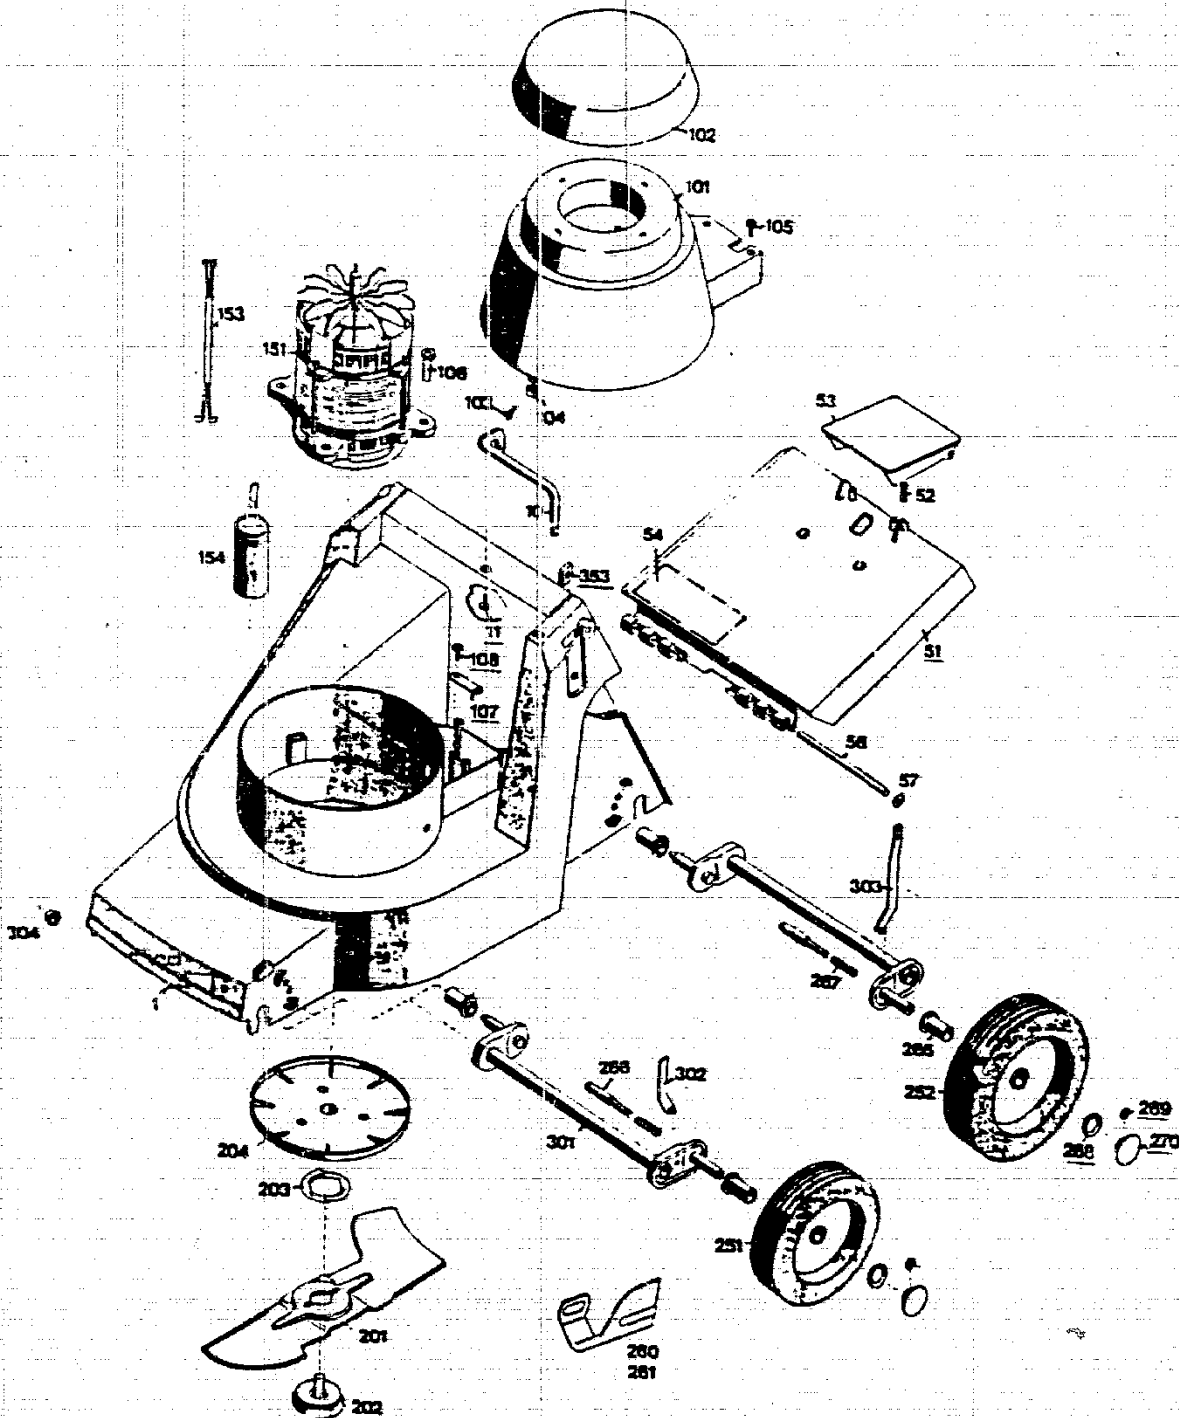

NR:4915 082 Bezeichnung: E 34 Gruppe: Carrera 35 E Jahr: 89 Typ: A

E 34

CARRERA 34

Typ-Nr. 4915 082 GB

Technische Daten E 34

Schnittbreite	34 cm
Schnitthöhe (cm)	1,8 - 5,0
Chassis	A B S Kunststoff
Räder Ø (mm)	130 / 150
Motor	Hanning
Spannung	240 V
Nennstrom	6,2 A
Leistung	1000 W
Schutzart	IP00
Drehzahl	2820 min- 1
Kondensator	12 mF
Lautstärke db(A)	63
Gewicht	18,5 kg

A17

NR:4915 082 Bezeichnung: E 34 Gruppe: Carrera 35 E Jahr: 89 Typ: A

A18

NR:4915 082 Bezeichnung: E 34 Gruppe: Carrera 35 E Jahr: 89 Typ: A

A19

Bild-Nr.	Bezeichnung	Best.-Nr.
001	Chassis	4325 302
010	Griff	4325 014
011	Spiralformschraube M 6x 12	0012 894
051	Schutzklappe mit Bild 52,53	4935 053
052	Feder	4191 206
053	Griff	4330 102
054	Etikett "Achtung Gefahr"	0051 064
055	Scherkelfeder	4930 207
056	Rundstab	4325 104
057	Wellensicherung	0020 694
101	Abdeckhaube mit Bild 102	4326 066
102	Deckel	4302 302
103	Schraube BZ 4,3 x 13	0015 684
104	Klammer	4380 206
105	Halbrundschrabe 4,4 x 12	0012 923
106	Blechschrabe B 6,3 x 25	0015 663
107	Schelle	4557 208
108	Halbrundschrabe 4,4 x 15	0012 933
140	Kupplung England	7110 232
151	Motor	1145 004
153	Verbindungskabel	4305 013
154	Kondensator	1050 041
201	Messer	4325 402
202	Isolierschrabe	4325 021
203	Mitnehmerfeder	4325 401
204	Mitnehmertopf	4325 019
251	Lauftrad vorne mit Bild 265	4325 052
252	Lauftrad hinten mit Bild 265	4325 056
265	Buchse	4325 502
266	Bolzen	4325 206
267	Druckfeder	4331 217
268	Wellensicherung 12	0020 698
269	Rastknopf	4325 503
270	Wellensicherung 4,8	0020 695
301	Achse	4325 023
302	Höhenanzeige vorne	4325 504
303	Höhenanzeige hinten	4325 505
304	Achskappe	5208 502
351	Griffunterteil	4326 013