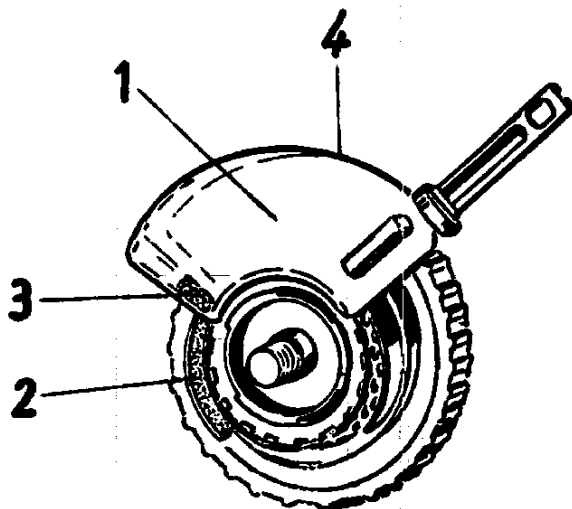

NR:1816 000 Bezeichnung: EC-M Gruppe: Saat-Master Jahr: 86 Typ:

Saat-Master EC-M Typen-Nr. 1816 000

ERSATZTEILE EC-M

Bild-Nr.	Bestell-Nr.	Einzelteilbezeichnung	Stückzahl
1	1816 301	Verschlussdeckel	1
2	1816 403	Kornleiter	1
3	1816 404	Abstreifer	2
4	1816 300	Saatgut-Behälter	1