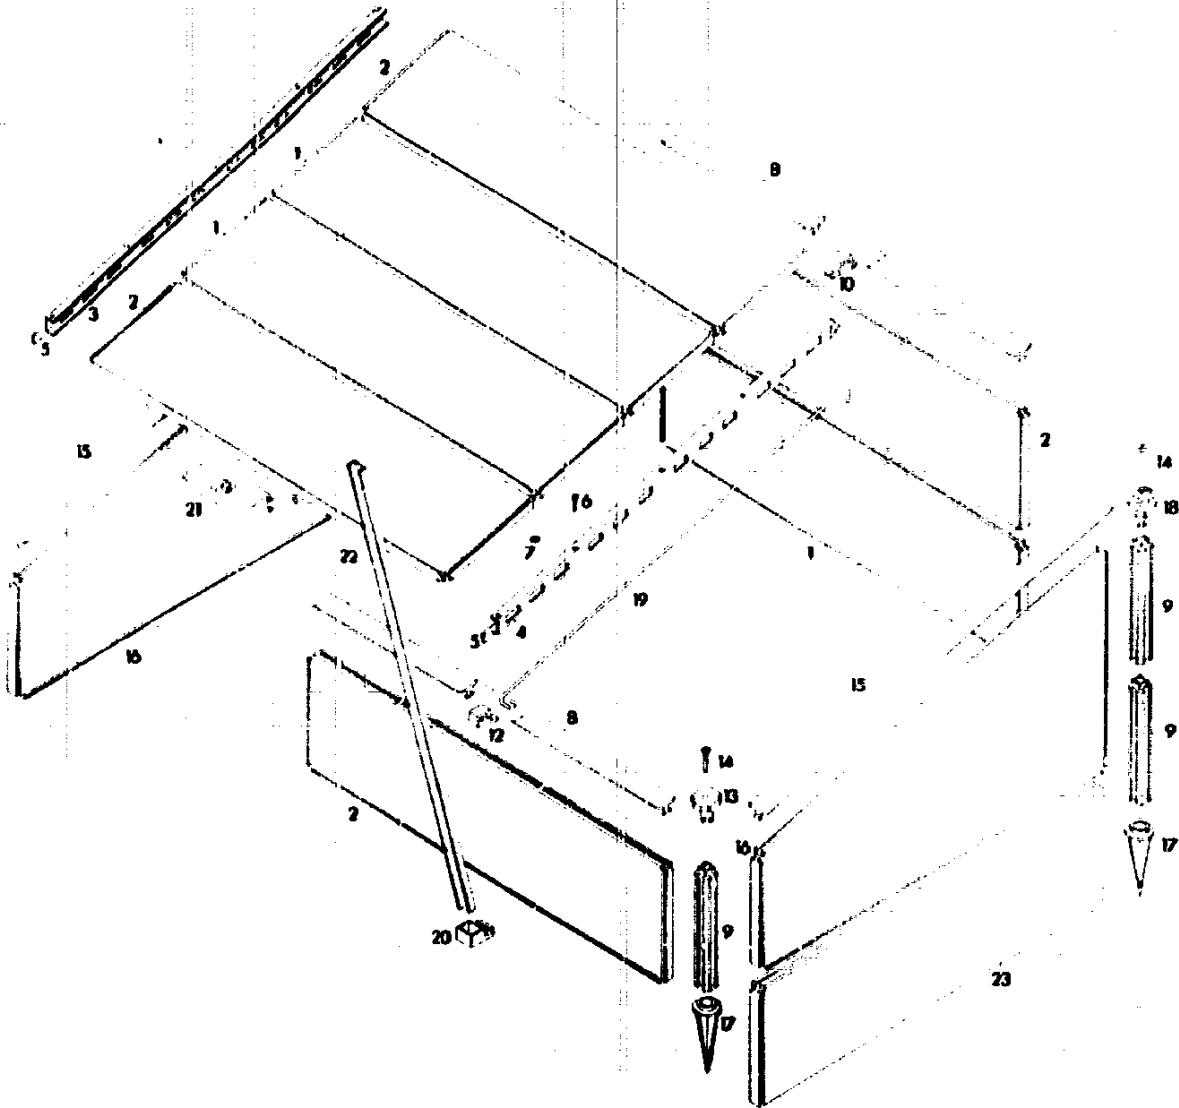

NR:5981 001 Bezeichnung: EF-A Gruppe: Vario-FrÄ¼hbeet Jahr: 86 Typ:

Anzuchhilfen EF-A, EF-B, EF-C, EF-D

L20

NR:5981 001 Bezeichnung: EF-A Gruppe: Vario-FrÄ¼hbeet Jahr: 86 Typ:

Ersatzteile für WOLF-Anzuchthilfen EF-A, EF-B, EF-C, EF-D

Bild-Nr.	Bestell-Nr.	Einzelteil-Bezeichnung	Stückzahl
1	5981 100	Wandelement 1200	2
2	5981 010	Wandelement mit Flachstahl	2
3	5981 101	Deckelschiene links	1
4	5981 102	Deckelschiene rechts	1
5	5981 120	Flachstahl 600	2
6	0012 522	Senkschraube M3 x 18 DIN 963	8
7	0016 425	Vierkantmutter M3 DIN 562	8
-	5981 050	Deckel komplett	1
1	5981 100	Wandelement 1200	1
2	5981 010	Wandelement mit Flachstahl	1
8	5981 103	Dichtung 1200	1
9	5981 106	Eckstück	4
10	5981 110	Halteöse hinten	1
-	5981 051	Rückwand komplett	1
2	5981 010	Wandelement 1200	1
8	5981 103	Dichtung 1200	1
9	5981 106	Eckstück	2
12	5981 111	Halteöse vorne	1
13	5981 109	Deckelauflage	2
14	0012 232	Flachkopfschraube AM 4 x 45 DIN 85	2
-	5981 052	Vorderwand komplett	1
15	5981 105	Dichtung	1
16	5981 104	Seitenwand	1
-	5981 053	Seitenwand mit Dichtung	2
14	5981 232	Flachkopfschraube AM 4 x 45 DIN 85	2
17	5981 107	Erdspeiß	4
18	5981 108	Deckellager	2
19	5981 112	Verbindungsstange	1
20	5981 113	Halter f. Aufsteller	1
21	5981 114	Griff	1
22	5981 115	Aufsteller	1
1	5981 100	Wandelement 1200	2
9	5981 106	Eckstück	4
23	5981 117	Wandelement 600	2
-	5981 002	Aufbausatz EF-B	1