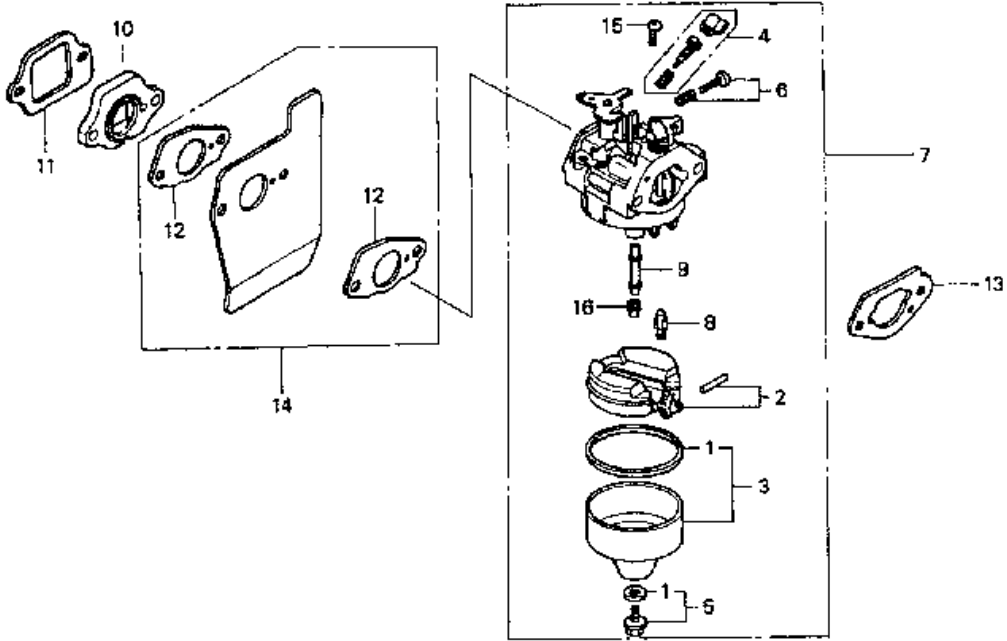

NR: Bezeichnung: GCV 160 Gruppe: Honda GCV 160 A 2E Jahr: 99 Typ:

GCV 160 - VERGASER

NR: Bezeichnung: GCV 160 Gruppe: Honda GCV 160 A 2E Jahr: 99 Typ:

Vergaser

Bild-Nr.	Best.-Nr.	Bezeichnung	Best.-Nr. Honda
1	2098 312	Dichtung	16010-883-015
2	2098 054	Schwimmer kpl.	16013-ZL1-003
3	2098 414	Schwimmkappe	16015-892-015
4	2098 010	Schrauben Set	16016-892-005
5	2098 011	Schrauben Set	16028-ZE0-005
6	2098 012	Schrauben Set	16029-ZG0-901
7	2098 055	Vergaser kpl.	16100-ZM0-013
8	2098 409	Schwimmernadel	16155-ZM0-003
9	2098 408	Steigrohr	16166-ZM0-003
10	2098 314	Vergaserisolierung	16211-ZL8-000
11	2098 315	Dichtung	16212-ZL8-000
12	2098 374	Dichtung	16221-883-800
13	2098 316	Dichtung	16228-ZL8-000
14	2098 015	Luftführung kpl.	19650-ZM0-000
15	2098 120	Schraube 5 x 6	93500-05006-1H
16	2098 328	Düse-60	99101-124-0600
16	2098 329	Düse-62	99101-124-0620
16	2098 330	Düse-65	99101-124-0650