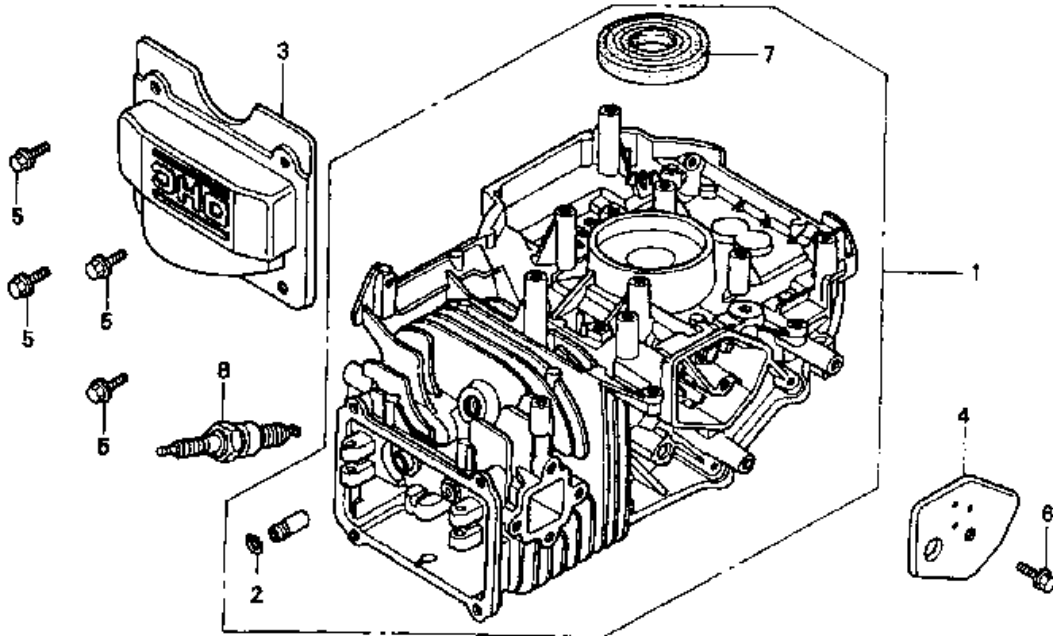

NR: Bezeichnung: GCV 160 Gruppe: Honda GCV 160 A 2E Jahr: 99 Typ:

GCV 160 - ZYLINDER

Zylinder

Bild-Nr.	Best.-Nr.	Bezeichnung	Best.-Nr. Honda
1	2098 050	Zylinder kpl.	12000-ZL8-000
2	2098 138	Wellensicherung	12216-ZE5-300
3	2098 424	Deckel	12311-ZL8-000
4	2098 400	Deckel	12355-ZL8-000
5	2098 105	Schraube	90013-883-000
6	2098 106	Schraube	90014-952-000
7	2098 318	Öldichtung	91201-ZL8-003
8	2098 445	Zündkerze	98079-56846

NR: Bezeichnung: GCV 160 Gruppe: Honda GCV 160 A 2E Jahr: 99 Typ:

GCV 160 - ÖLWANNE

GCV 160 - KURBELWELLE

NR: Bezeichnung: GCV 160 Gruppe: Honda GCV 160 A 2E Jahr: 99 Typ:

Kurbelwelle

Bild-Nr.	Best.-Nr.	Bezeichnung	Best.-Nr. Honda
2	2098 421	Kurbelwelle	13310-ZM0-600
5	2098 114	Druckscheibe	90402-ZL8-000

GCV 160 - KOLBEN

NR: Bezeichnung: GCV 160 Gruppe: Honda GCV 160 A 2E Jahr: 99 Typ:

Kolben

Bild-Nr.	Best.-Nr.	Bezeichnung	Best.-Nr. Honda
1	2098 401	Kolben	13101-ZL8-000
2	2098 425	Kolbenbolzen	13111-ZE0-000
3	2098 013	Pleuelstange	13200-ZL8-000
4	2098 100	Schraube	90001-ZE1-000
5	2098 116	Wellensicherung	90551-ZE0-000

GCV 160 - KRAFTSTOFFBEHÄLTER

Kraftstoffbehälter

Bild-Nr.	Best.-Nr.	Bezeichnung	Best.-Nr. Honda
1	2098 302	Gummihalterung	16854-ZH8-000
2	2098 140	Benzinhahn	16950-ZG9-M02
3	2098 419	Stütze	16956-ZM0-000
4	2098 327	Tankdeckel	17620-ZL8-003
5	2098 303	Benzinleitung	17702-ZM0-000
6	2098 429	Tank	19610-ZM0-000ZA
7	2098 431	Buchse	19619-ZL8-300
8	2098 441	Buchse	33609-GK4-620
9	2098 109	Gewindebolzen	90043-ZL8-000
10	2098 121	Schraube M5 x 10	93891-05010-08
11	2098 300	Benzinleitung	95001-55150-40
12	2098 127	Sicherungsring (B 8)	95002-02080
13	2098 128	Sicherungsring (B 10)	95002-02100
14	2098 129	Sicherungsring (C 9)	95002-50000