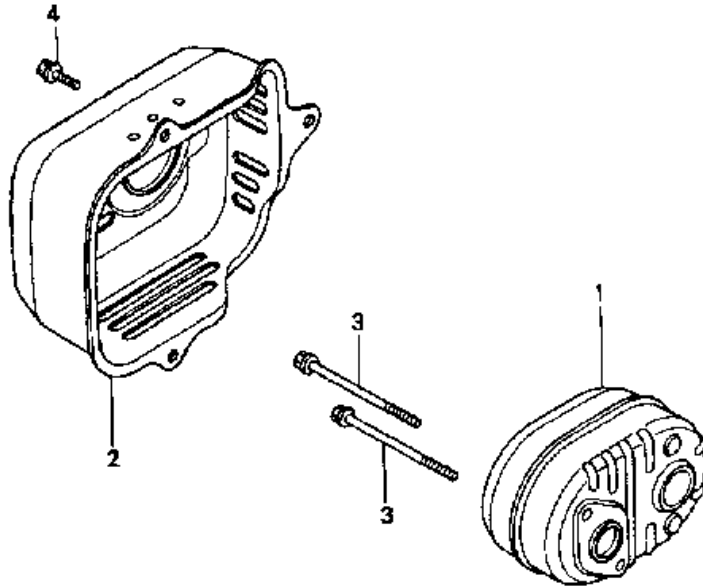

NR: Bezeichnung: GCV 160 Gruppe: Honda GCV 160 A 2E Jahr: 99 Typ:

GCV 160 - SCHALLDÄMPFER

Auspuff

Bild-Nr.	Best.-Nr.	Bezeichnung	Best.-Nr. Honda
1	2098 427	Auspuff	18310-ZM0-000
2	2098 428	Schutzgitter	18321-ZL8-000
3	2098 102	Schraube 6 x 79	90004-ZL8-000
4	2098 105	Schraube 6 x 12	90013-883-000