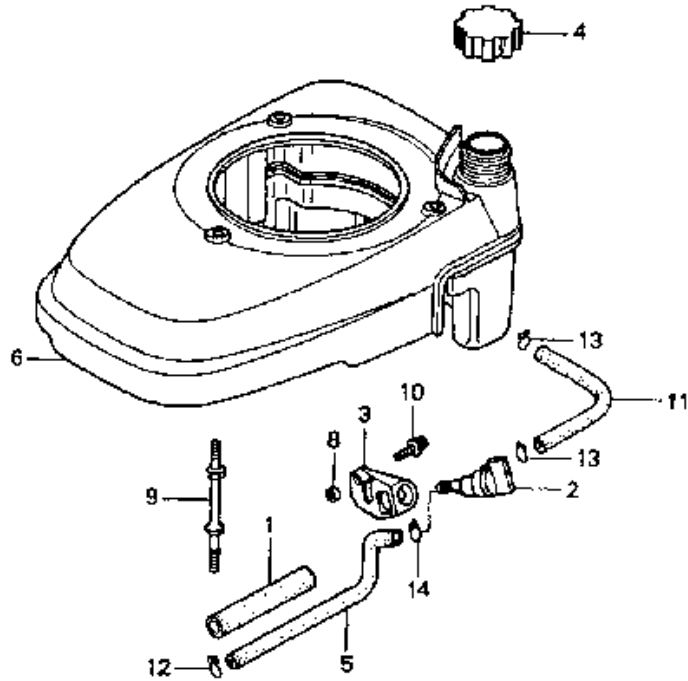

Inhaltsübersicht Zeile D

6.43 B	Serie A	4346 000	D 2 - D 17
6.43 B	Serie A	4348 000	D 19 - D 28

NR: Bezeichnung: GCV 160 Gruppe: Honda GCV 160 A 2E Jahr: 99 Typ:

GCV 160 - VENTILE

Ventile

Bild-Nr.	Best.-Nr.	Bezeichnung	Best.-Nr. Honda
1	2098 411	Riemenscheibe	14320-ZL8-000
2	2098 426	Riemenscheibewelle	14324-ZL8-000
3	2098 322	Zahnriemen	14400-ZL8-003
4	2098 402	Kipphebel Einlassventil	14431-ZL8-000
5	2098 403	Kipphebel Auslassventil	14441-ZL8-000
6	2098 412	Welle	14461-ZL8-000
7	2098 404	Einlassventil	14711-ZL8-000
8	2098 405	Auslassventil	14721-ZL8-000
9	2098 137	Ventilfeder	14751-ZL8-000
10	2098 136	Federteller	14771-ZE1-000
11	2098 104	Schraube	90012-333-000
12	2098 112	Mutter	90206-001-000
13	2098 320	O-Ring	91301-027-000

NR: Bezeichnung: GCV 160 Gruppe: Honda GCV 160 A 2E Jahr: 99 Typ:

GCV 160 - STARTER

Starter

Bild-Nr.	Best.-Nr.	Bezeichnung	Best.-Nr. Honda
1	2098 021	Starter kpl.	28400-ZM0-631ZA
2	2098 355	Startergehäuse	28414-ZM0-003
3	2098 432	Seilrolle	28421-ZL8-003
4	2098 433	Sperrklinge	28422-ZL8-003
5	2098 434	Führung	28433-ZL8-003
6	2098 131	Druckfeder	28441-ZL8-003
7	2098 132	Spiralfeder	28442-ZL8-003
8	2098 435	Startergriff	28461-ZL8-003
9	2098 437	Starterseil	28462-ZL8-631
10	2098 103	Schraube	90005-ZL8-003
11	2098 113	Mutter mit Scheibe	90303-MR1-000

GCV 160 - KRAFTSTOFFBEHÄLTER

Kraftstoffbehälter

Bild-Nr.	Best.-Nr.	Bezeichnung	Best.-Nr. Honda
1	2098 302	Gummihalterung	16854-ZH8-000
2	2098 140	Benzinhahn	16950-ZG9-M02
3	2098 419	Stütze	16956-ZM0-000
4	2098 327	Tankdeckel	17620-ZL8-003
5	2098 303	Benzinleitung	17702-ZM0-000
6	2098 429	Tank	19610-ZM0-000ZA
7	2098 431	Buchse	19619-ZL8-300
8	2098 441	Buchse	33609-GK4-620
9	2098 109	Gewindebolzen	90043-ZL8-000
10	2098 121	Schraube M5 x 10	93891-05010-08
11	2098 300	Benzinleitung	95001-55150-40
12	2098 127	Sicherungsring (B 8)	95002-02080
13	2098 128	Sicherungsring (B 10)	95002-02100
14	2098 129	Sicherungsring (C 9)	95002-50000