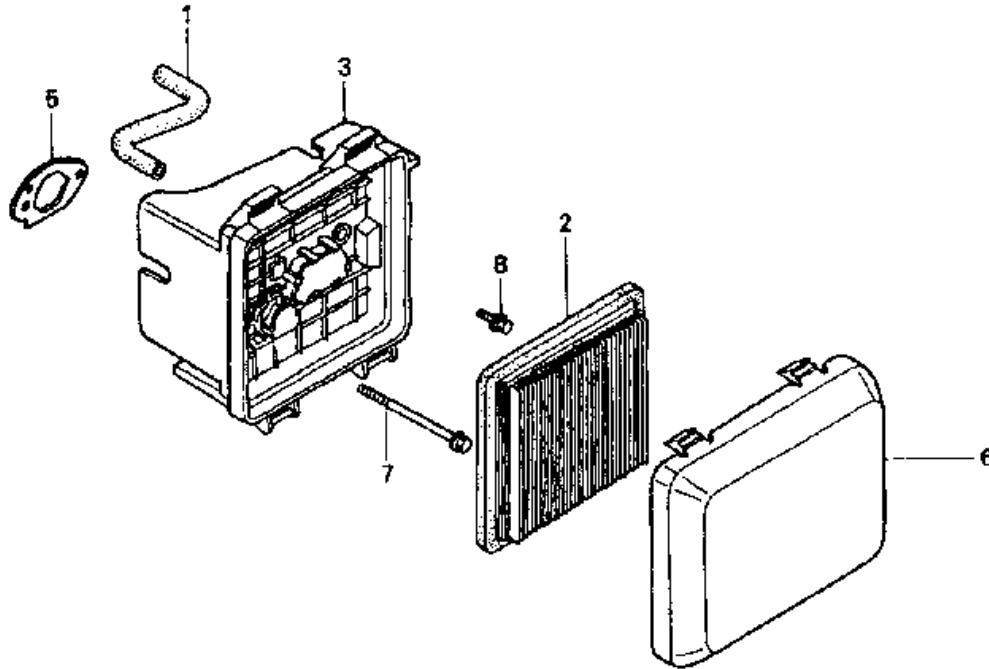

NR: Bezeichnung: GCV 160 Gruppe: Honda GCV 160 A 2E Jahr: 99 Typ:

GCV 160 - LUFTFILTER

Luftfilter

Bild-Nr.	Best.-Nr.	Bezeichnung	Best.-Nr. Honda
1	2098 301	Luftschlauch	15721-ZM0-000
2	2098 323	Luftfilter	17211-ZL8-000
3	2098 324	Luftfiltergehäuse	17220-ZM0-000
4	2098 325	Luftführung	17225-ZM0-000
5	2098 317	Dichtung	17228-ZL8-000
6	2098 326	Luftfilterdeckel	17231-ZM0-000
7	2098 101	Schraube 6 x 86	90003-ZM0-000
8	2098 130	Schraube 6x 14	95701-06014-08