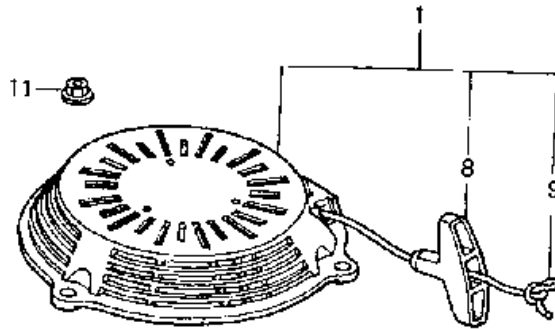

GCV 160 - KOLBEN

NR: Bezeichnung: GCV 160 Gruppe: Honda GCV 160 A 2E Jahr: 99 Typ:

Kolben

Bild-Nr.	Best.-Nr.	Bezeichnung	Best.-Nr. Honda
1	2098 401	Kolben	13101-ZL8-000
2	2098 425	Kolbenbolzen	13111-ZE0-000
3	2098 013	Pleuelstange	13200-ZL8-000
4	2098 100	Schraube	90001-ZE1-000
5	2098 116	Wellensicherung	90551-ZE0-000

Inhaltsübersicht Zeile D

6.43 B	Serie A	4346 000	D 2 - D 17
6.43 B	Serie A	4348 000	D 19 - D 28

NR: Bezeichnung: GCV 160 Gruppe: Honda GCV 160 A 2E Jahr: 99 Typ:

GCV 160 - VENTILE

Ventile

Bild-Nr.	Best.-Nr.	Bezeichnung	Best.-Nr. Honda
1	2098 411	Riemenscheibe	14320-ZL8-000
2	2098 426	Riemenscheibewelle	14324-ZL8-000
3	2098 322	Zahnriemen	14400-ZL8-003
4	2098 402	Kipphebel Einlassventil	14431-ZL8-000
5	2098 403	Kipphebel Auslassventil	14441-ZL8-000
6	2098 412	Welle	14461-ZL8-000
7	2098 404	Einlassventil	14711-ZL8-000
8	2098 405	Auslassventil	14721-ZL8-000
9	2098 137	Ventilfeder	14751-ZL8-000
10	2098 136	Federteller	14771-ZE1-000
11	2098 104	Schraube	90012-333-000
12	2098 112	Mutter	90206-001-000
13	2098 320	O-Ring	91301-027-000

NR: Bezeichnung: GCV 160 Gruppe: Honda GCV 160 A 2E Jahr: 99 Typ:

GCV 160 - STARTER

Starter

Bild-Nr.	Best.-Nr.	Bezeichnung	Best.-Nr. Honda
1	2098 021	Starter kpl.	28400-ZM0-631ZA
2	2098 355	Startergehäuse	28414-ZM0-003
3	2098 432	Seilrolle	28421-ZL8-003
4	2098 433	Sperrklinge	28422-ZL8-003
5	2098 434	Führung	28433-ZL8-003
6	2098 131	Druckfeder	28441-ZL8-003
7	2098 132	Spiralfeder	28442-ZL8-003
8	2098 435	Startergriff	28461-ZL8-003
9	2098 437	Starterseil	28462-ZL8-631
10	2098 103	Schraube	90005-ZL8-003
11	2098 113	Mutter mit Scheibe	90303-MR1-000