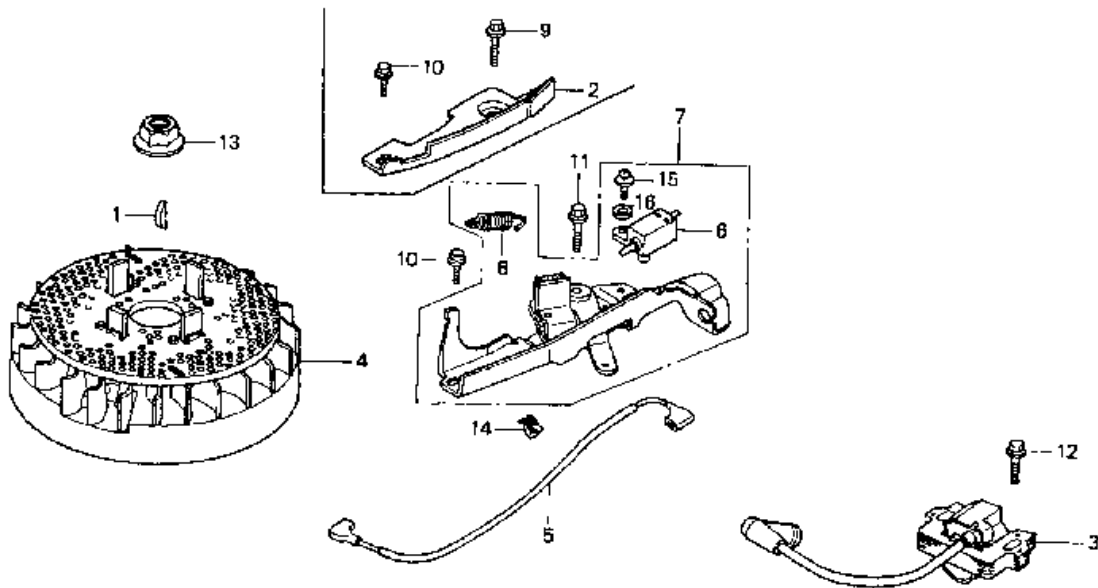

NR: Bezeichnung: GCV 160 Gruppe: Honda GCV 160 A 2E Jahr: 99 Typ:

GCV 160 - SCHALLDÄMPFER

Auspuff

Bild-Nr.	Best.-Nr.	Bezeichnung	Best.-Nr. Honda
1	2098 427	Auspuff	18310-ZM0-000
2	2098 428	Schutzgitter	18321-ZL8-000
3	2098 102	Schraube 6 x 79	90004-ZL8-000
4	2098 105	Schraube 6 x 12	90013-883-000

NR: Bezeichnung: GCV 160 Gruppe: Honda GCV 160 A 2E Jahr: 99 Typ:

GCV 160 - POLRAD

Polrad

Bild-Nr.	Best.-Nr.	Bezeichnung	Best.-Nr. Honda
1	2098 133	Schwungradkeil	13331-357-000
2	2098 430	Bremshebel	19612-ZM0-000
3	2098 438	Zündspule	30500-ZL8-004
4	2098 440	Schwungrad	31105-ZM0-000
5	2098 439	Kabel	32195-ZM0-000
6	2098 443	Schalter	35120-ZM0-003
7	2098 444	Bremse	75100-ZM0-000
8	2098 478	Feder	75113-ZM0-000
9	2098 105	Schraube 6*12	90013-883-000
10	2098 106	Schraube 6*14	90014-952-000
11	2098 107	Schraube 6*23	90018-ZE1-000
12	2098 108	Schraube 6*20	90022-888-010
13	2098 111	Mutter	90201-878-003
14	2098 118	Clips	90681-959-003
15	2098 122	Schraube 4*12	93892-04012-00
16	2098 124	Scheibe 4mm	94103-04000

NR: Bezeichnung: GCV 160 Gruppe: Honda GCV 160 A 2E Jahr: 99 Typ:

GCV 160 - REGELUNG

Regelung

Bild-Nr.	Best.-Nr.	Bezeichnung	Best.-Nr. Honda
1	2098 512	Reglerarm	16551-ZM0-000
2	2098 523	Reglerstange	16555-ZM0-000
3	2098 146	Zugfeder	16561-ZM0-000
4	2098 174	Zugfeder	16562-ZM0-000
5	2098 189	Zugfeder	16576-ZE7-300
6	2098 520	Kabelklemme	16576-891-000
7	2098 192	Grundplatte	16580-ZM0-000
8	2098 584	Feder	16593-ZM0-000
9	2098 589	Chokestange	16674-ZM0-000
10	2098 181	Schraube	90015-ZE5-010
11	2098 590	Schraube	90016-ZM0-000
12	2098 575	Schraube	93500-05016-0A
13	2098 581	Mutter	94050-06000