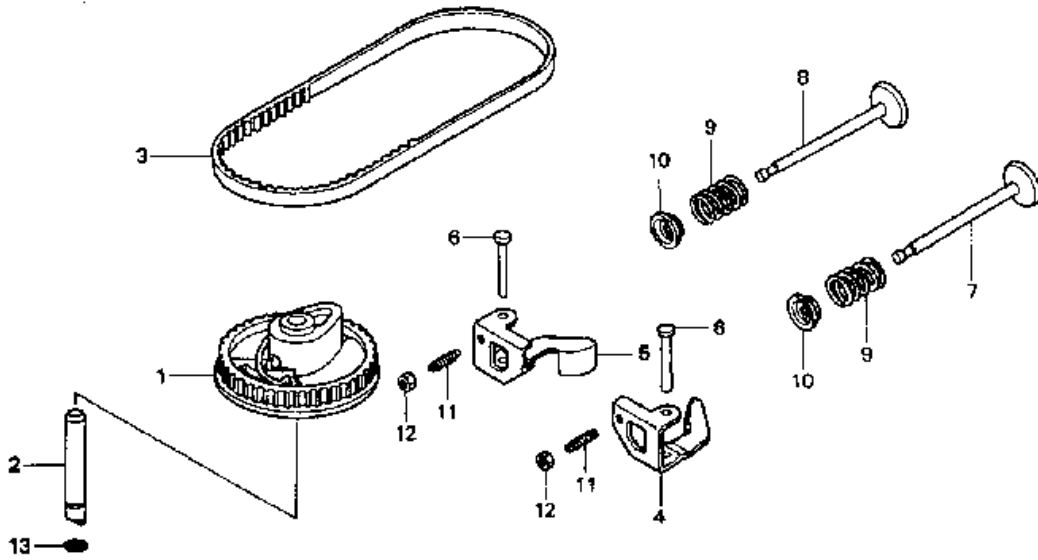

GCV 160 - KOLBEN

NR: Bezeichnung: GCV 160 Gruppe: Honda GCV 160 A 2E Jahr: 99 Typ:

Kolben

Bild-Nr.	Best.-Nr.	Bezeichnung	Best.-Nr. Honda
1	2098 401	Kolben	13101-ZL8-000
2	2098 425	Kolbenbolzen	13111-ZE0-000
3	2098 013	Pleuelstange	13200-ZL8-000
4	2098 100	Schraube	90001-ZE1-000
5	2098 116	Wellensicherung	90551-ZE0-000

Inhaltsübersicht Zeile D

6.43 B	Serie A	4346 000	D 2 - D 17
6.43 B	Serie A	4348 000	D 19 - D 28

NR: Bezeichnung: GCV 160 Gruppe: Honda GCV 160 A 2E Jahr: 99 Typ:

GCV 160 - VENTILE

Ventile

Bild-Nr.	Best.-Nr.	Bezeichnung	Best.-Nr. Honda
1	2098 411	Riemenscheibe	14320-ZL8-000
2	2098 426	Riemenscheibewelle	14324-ZL8-000
3	2098 322	Zahnriemen	14400-ZL8-003
4	2098 402	Kipphebel Einlassventil	14431-ZL8-000
5	2098 403	Kipphebel Auslassventil	14441-ZL8-000
6	2098 412	Welle	14461-ZL8-000
7	2098 404	Einlassventil	14711-ZL8-000
8	2098 405	Auslassventil	14721-ZL8-000
9	2098 137	Ventilfeder	14751-ZL8-000
10	2098 136	Federteller	14771-ZE1-000
11	2098 104	Schraube	90012-333-000
12	2098 112	Mutter	90206-001-000
13	2098 320	O-Ring	91301-027-000

NR: Bezeichnung: GCV 160 Gruppe: Honda GCV 160 A 2E Jahr: 99 Typ:

GCV 160 - STARTER

Starter

Bild-Nr.	Best.-Nr.	Bezeichnung	Best.-Nr. Honda
1	2098 021	Starter kpl.	28400-ZM0-631ZA
2	2098 355	Startergehäuse	28414-ZM0-003
3	2098 432	Seilrolle	28421-ZL8-003
4	2098 433	Sperrklinge	28422-ZL8-003
5	2098 434	Führung	28433-ZL8-003
6	2098 131	Druckfeder	28441-ZL8-003
7	2098 132	Spiralfeder	28442-ZL8-003
8	2098 435	Startergriff	28461-ZL8-003
9	2098 437	Starterseil	28462-ZL8-631
10	2098 103	Schraube	90005-ZL8-003
11	2098 113	Mutter mit Scheibe	90303-MR1-000