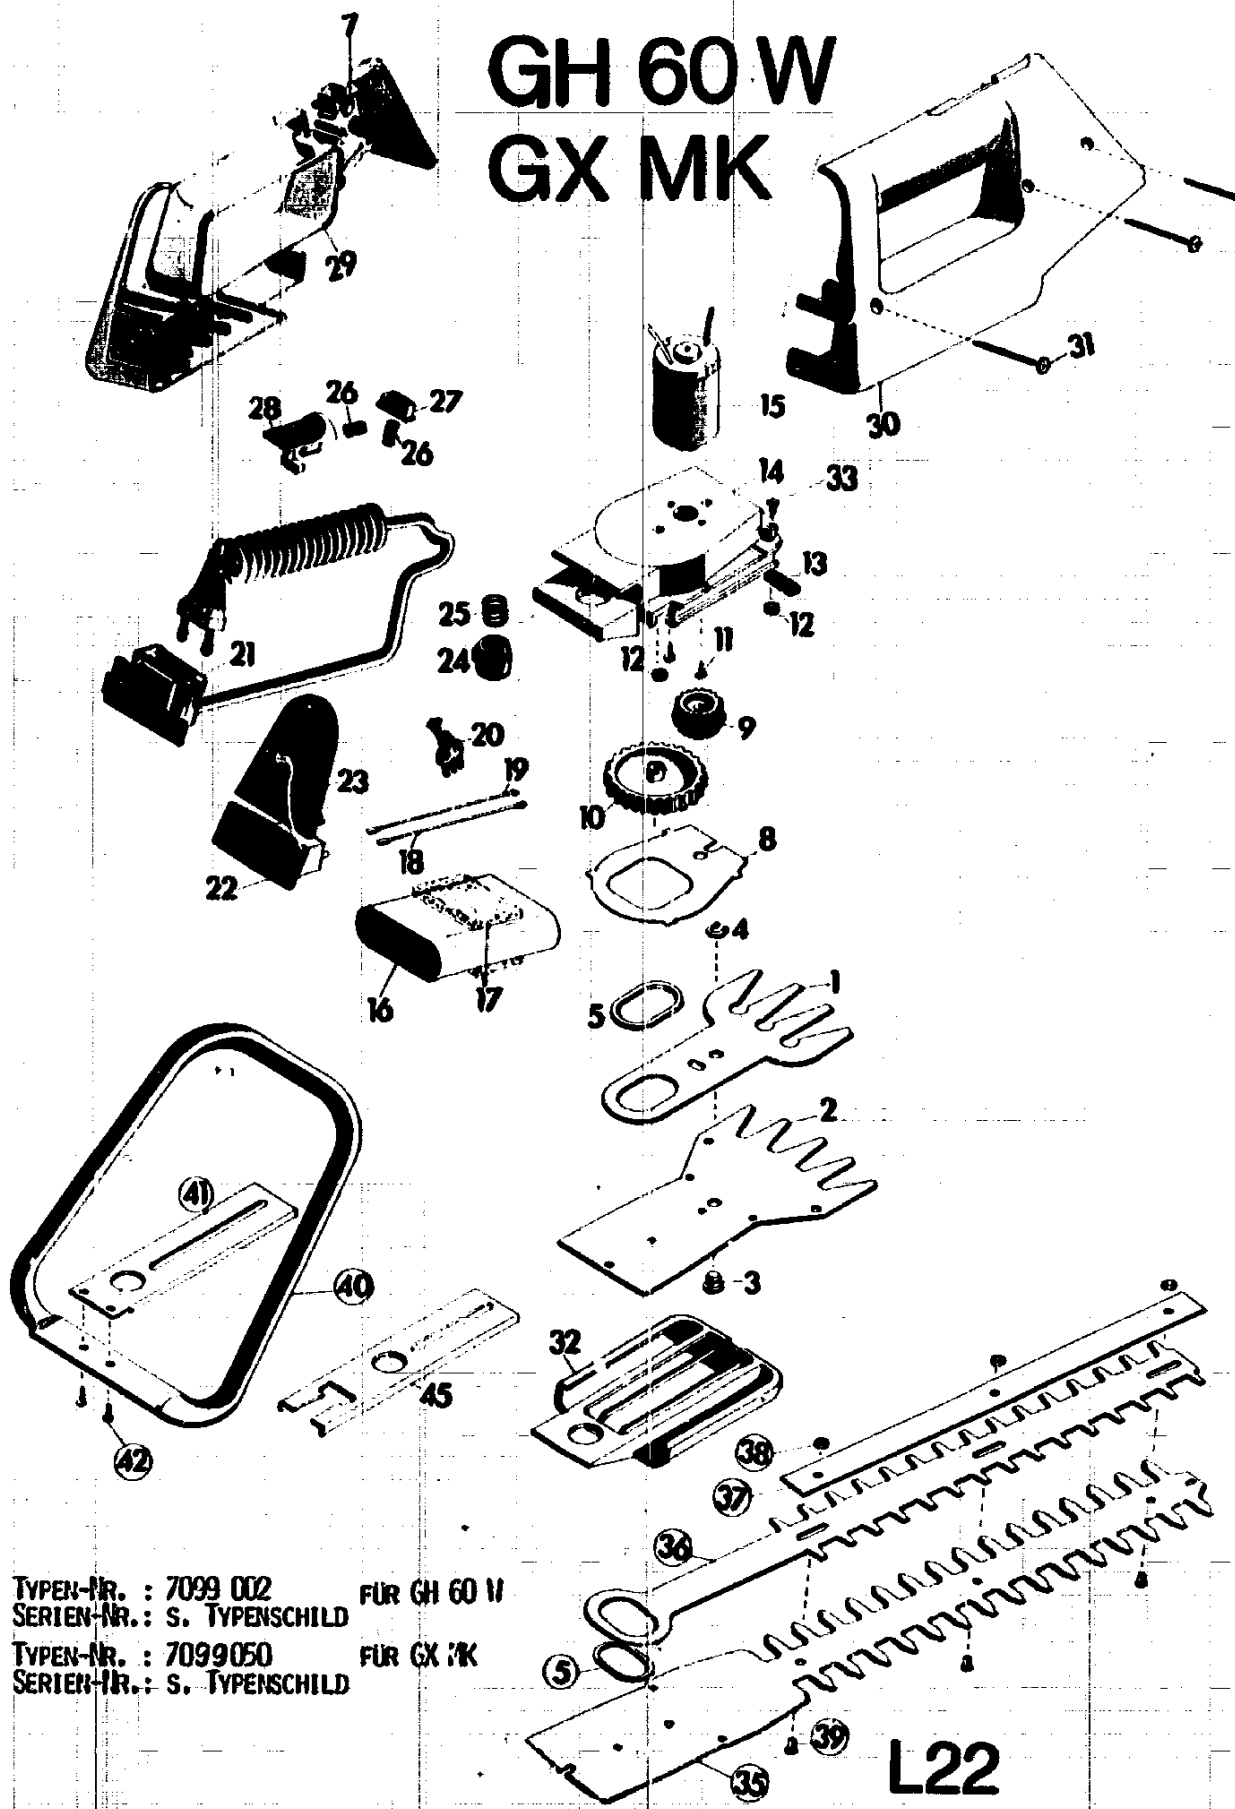

NR:7099 002 Bezeichnung: GH 60 W Gruppe: Accu-Rasenscere Jahr: 86 Typ:

GH 60 W GX MK

TYPEN-NR. : 7099 002
 SERIEN-NR.: S. TYPENSCHILD
 TYPEN-NR. : 7099050
 SERIEN-NR.: S. TYPENSCHILD

FÜR GH 60 W
 FÜR GX MK

L22

NR:7099 002 Bezeichnung: GH 60 W Gruppe: Accu-Rasenschere Jahr: 86 Typ:

ERSATZTEILLISTE FÜR WOLF-ACCU-RASENSCHERE GH 60 W/ HECKENSCHERENMORSATZ GX-MK

Bild-Nr.	Bestell-Nr.	Einzelteil-Bezeichnung	Stck.
1		Messer oben	1
2		Messer unten	1
3	7088 212	Bolzen	1
4	0022 408	Sicherungsscheibe 5 DIN 6799	1
5	7080 214	Gleitring	1
<hr/>			
-	7096 052	Messer kpl.	1
<hr/>			
7	7090 200	Gummipolster	1
8	7099 300	Sicherungsblech	1
9	7090 502	Zwischenrad	1
10	7090 501	Exzenter	1
11	0012 208	Zyl.-Schraube M 3 x 6 DIN 84	2
12	7098 203	Polster	4
13	7090 213	Dichtung	1
14	7098 010	Getriebelager kpl.	1
15	7096 051	Motor mit Ritzel	1
16	7099 056	Batteriepaket	1
17	7093 214	Druckpolster	2
18	7090 211	Kabel rot	1
19	7090 212	Kabel gelb	1
20	7750 101	Mikroschalter	1
21	7098 011	Ladeeinwirkung	1
22	7098 012	Steckerleiste kpl.	1
23	7098 303	Deckel	1
24	7098 201	Druckknopf	1
25	7098 200	Druckfeder	1
26	7090 208	Druckfeder	2
27	7098 103	Sicherheitsknopf	1
28	7098 104	Schaltknopf	1
29	7098 305	Gehäuse links	1
30	7098 306	Gehäuse rechts	1
31	0012 924	Halbrundschrabe 4,4 x 50	3
32	7098 304	Kufe	1
5	7080 214	Gleitring	1
35		Untermesser	1
36		Obermesser	1
37	7488 402	Schutzleiste	1
38	0016 375	Stoppmutter M 5	3
39	0012 863	Linsenschr. M 5 x 10 DIN 7935	3
<hr/>			
--	7488 050	Messer kpl. für Heckenschere (GX-MK)	1
<hr/>			
40	7099 010	Griff kpl.	1
41	7099 103	Halteblech	1
42	0015 683	Blechschr. BZ 4,2 x 9,5 DIN 7981	2
45	7099 301	Führungsscheibe	1