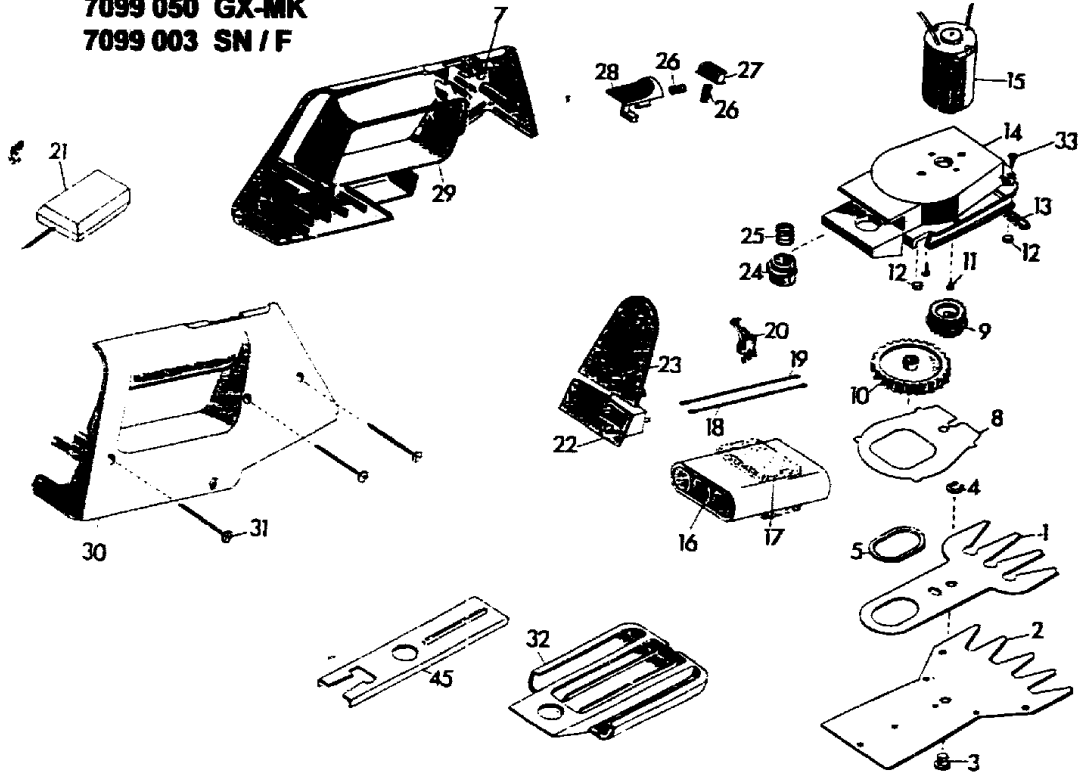

NR:7099 002 Bezeichnung: GH 60 W Gruppe: Accu-Rasenschere Jahr: 95 Typ:

7099 002 GH 60 W
7099 050 GX-MK
7099 003 SN / F

B19

Gerät: Accu Rasenschere GH 60 W, SN/F

Bild-Nr.	Best-Nr.		Bezeichnung
	GH 60 W	SN/F	
1			Obermesser beschichtet
2			Untermesser beschichtet
3	7088 212	7088 212	Bolzen
4	0022 408	0022 408	Sicherungsscheibe 5 DIN 6799
5	7080 214	7080 214	Gleitring
6	7096 060	7096 060	Vaseline
	0012 928	0012 928	Halbrundschraube Plastite Nr.7 3,9x24
33	0012 909	0012 909	Halbrundschraube Plastite Nr.7 3,9x12
	7096 052	7096 062	Ersatzmesser M10
7	7090 200	7090 200	Gummipolster
8	7099 300	7090 300	Sicherungsblech
9	7090 502	7090 502	Zwischenrad
10	7090 501	7090 501	Exzenterrad
11	0012 208	0012 208	Zylinderschraube M3x6 DIN 84
12	7098 203	7098 203	Polster
13	7090 213	7090 213	Messerdichtung
14	7098 010	7098 010	Getriebelager kpl.
15	7096 051	7096 051	Motor mit Ritzel
16	7099 056	7099 056	Batteriepaket

B20

Gerät: Accu Rasenschere GH 60 W, SN/F

Bild-Nr.	Best-Nr. GH 60 W	SN/F	Bezeichnung
17	7093 214	7093 214	Druckpolster
18	7090 211	7090 211	Kabel rot
19	7090 212	7090 212	Kabel gelb
20	7750 101	7750 101	Microschalter
21	7081 078	7081 078	Ladegerät RZ-L 4
22	7098 013	7098 013	Steckerleiste kpl.
23	7098 301	7098 301	Deckel
24	7098 201	7098 201	Druckknopf
25	7098 200	7098 200	Druckfeder
26	7098 208	7098 208	Druckfeder
27	7098 103	7098 103	Sicherheitsknopf
28	7098 104	7098 104	Schaltknopf
29	7098 305	7098 305	Gehäuse links
30	7098 306	7098 306	Gehäuse rechts
31	0012 924	0012 924	Halbrundschaube Plastite Nr.8 4,4x50
32	7098 304	7098 304	Kufe
33	0012 909	0012 909	Halbrundschaube Plastite Nr.7 3,9x12
45	7099 301	7099 301	Führungsschiene