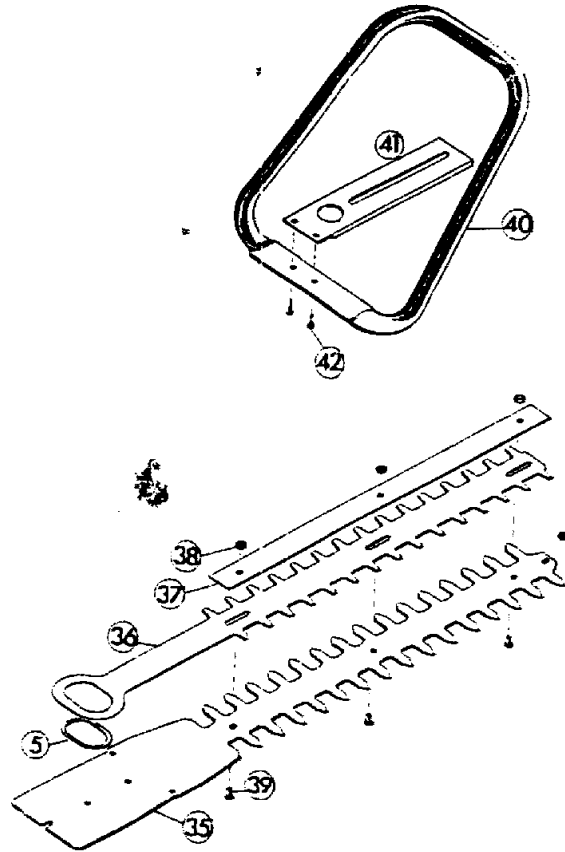

NR:7099 002 Bezeichnung: GH 60 W Gruppe: Accu-Rasenschere Jahr: 95 Typ:

B22

NR:7099 002 Bezeichnung: GH 60 W Gruppe: Accu-Rasenschere Jahr: 95 Typ:

Gerät: Accu Rasenschere GH 60 W, SN/F

Bild-Nr.	Best-Nr.	Bezeichnung
	GH 60 W	
5	7080 214	Gleitring
6	7096 060	Vaseline
35	7088 401	Untermesser
36	7088 400	Messer
37	7088 402	Schutzleiste
38	0016 375	Sechskantmutter M5
39	0012 863	Linsenschraube M5x10 DIN 7385
40	7099 010	Griff kpl.
41	7099 103	Halteblech
42	0015 683	Blechschaube ST 4,2x13 DIN 7981
	7099 050	Heckenscherenmesser GX-MK

B23