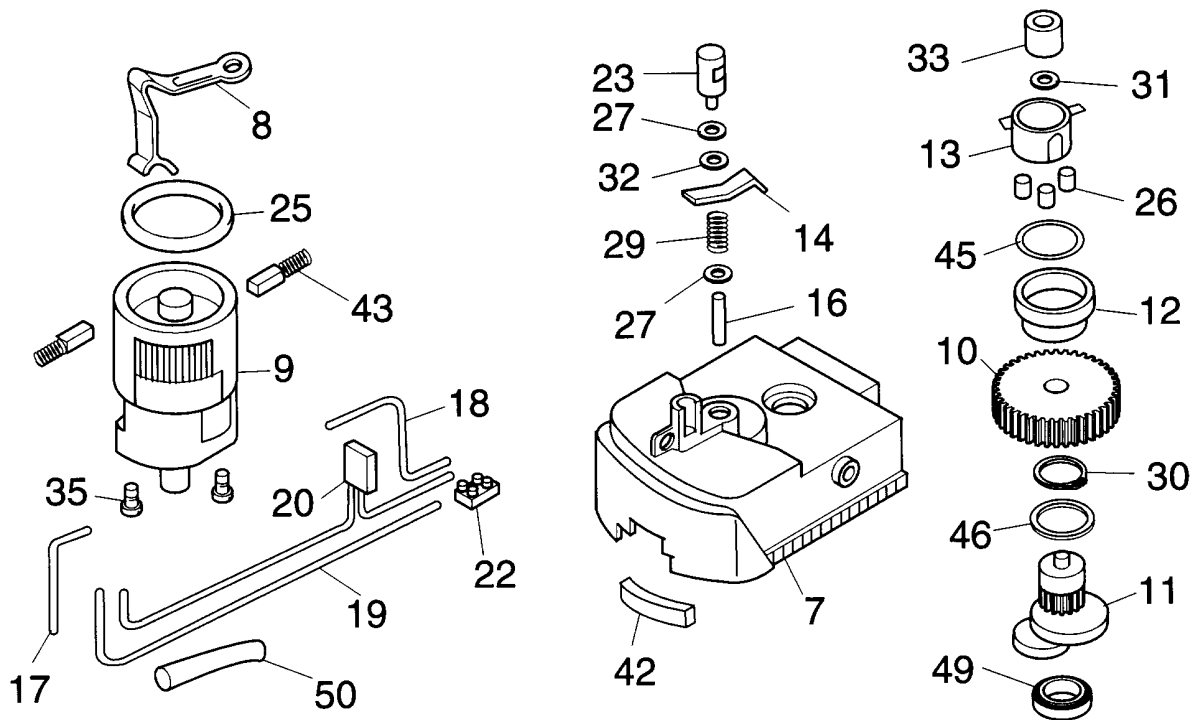

NR:7489 000 Bezeichnung: HS 35 E Gruppe: Elektro-Heckenschere Jahr: 96 Typ:

7489 000 HS 35 E

7490 000 HS 43 E

7491 000 HS 54 E

7492 000 HS 65 E

NR:7489 000 Bezeichnung: HS 35 E Gruppe: Elektro-Heckenschere Jahr: 96 Typ:

Heckenschere HS 35/43/54/65 E

Bild-Nr.	Best.-Nr.	Bezeichnung
1a	7490 041	Schersystem kpl. 460
1b	7491 041	Schersystem kpl. 550
1c	7492 041	Schersystem kpl. 660
1d	7489 041	Schersystem kpl. 350
1.1	7490 100	Bodenplatte, blank
1.2	7490 105	Schiene 460
1.2	7491 105	Schiene 550
1.2	7492 105	Schiene 660
1.3	7490 106	Messer 460
1.3	7491 106	Messer 550
1.3	7492 106	Messer 660
1.4	7490 107	Kamm 460
1.4	7491 107	Kamm 550
1.4	7492 107	Kamm 660
1.5	7490 108	Schiene 460
1.5	7491 108	Schiene 550
1.5	7492 108	Schiene 660

Heckenschere HS 35/43/54/65 E

Bild-Nr.	Best.-Nr.	Bezeichnung
1.6	7490 102	Distanzring Dm 8
1.7	7490 103	Distanzring Dm 10
1.8	7490 126	6-Kant-Schraube M 4x16 (HS 65) DIN 933
1.8	7490 127	6-Kant-Schraube M 4x12 (HS 43/54) DIN 933
1.9	0016 209	6-Kant-Mutter M 4 DIN 934
1.10	7490 128	Schraube CM 6x20 (HS 65 1x) DIN 7500
1.11	7490 315	Silikongummi (5 mm)
1.12	7490 129	Schraube CM 6x18 (HS 43,54 je 2x, HS 65 1x) DIN 7500
2a	7490 307	Köcher 460
2b	7491 307	Köcher 550
2c	7492 307	Köcher 660
2d	7489 307	Köcher 350
3	7490 308	Gehäuse kpl.
4	7490 133	Schaltleiste
5	7490 301	Haltegriff
6	7490 300	Schaltgriff

Heckenschere HS 35/43/54/65 E

Bild-Nr.	Best.-Nr.	Bezeichnung
7	7490 309	Getriebegehäuse
8	7490 112	Schaltelement
9	7490 060	Motor
10	7490 114	Stirnrad
11	7490 122	Excenterwelle
12	7490 125	Kupplungskörper
13	7490 118	Kupplungskäfig
14	7490 111	Schaltwippe
15	7490 050	Bowdenzug
16	7490 117	Kupplungsstift
17	7490 131	Schaltlitze 12
18	7491 131	Schaltlitze 24
19	7492 131	Schaltlitze 30
20	7490 130	Kondensator
21	7490 208	Netzleitung
22	7490 134	Anschlußklemme
23	7490 110	Schnappschalter