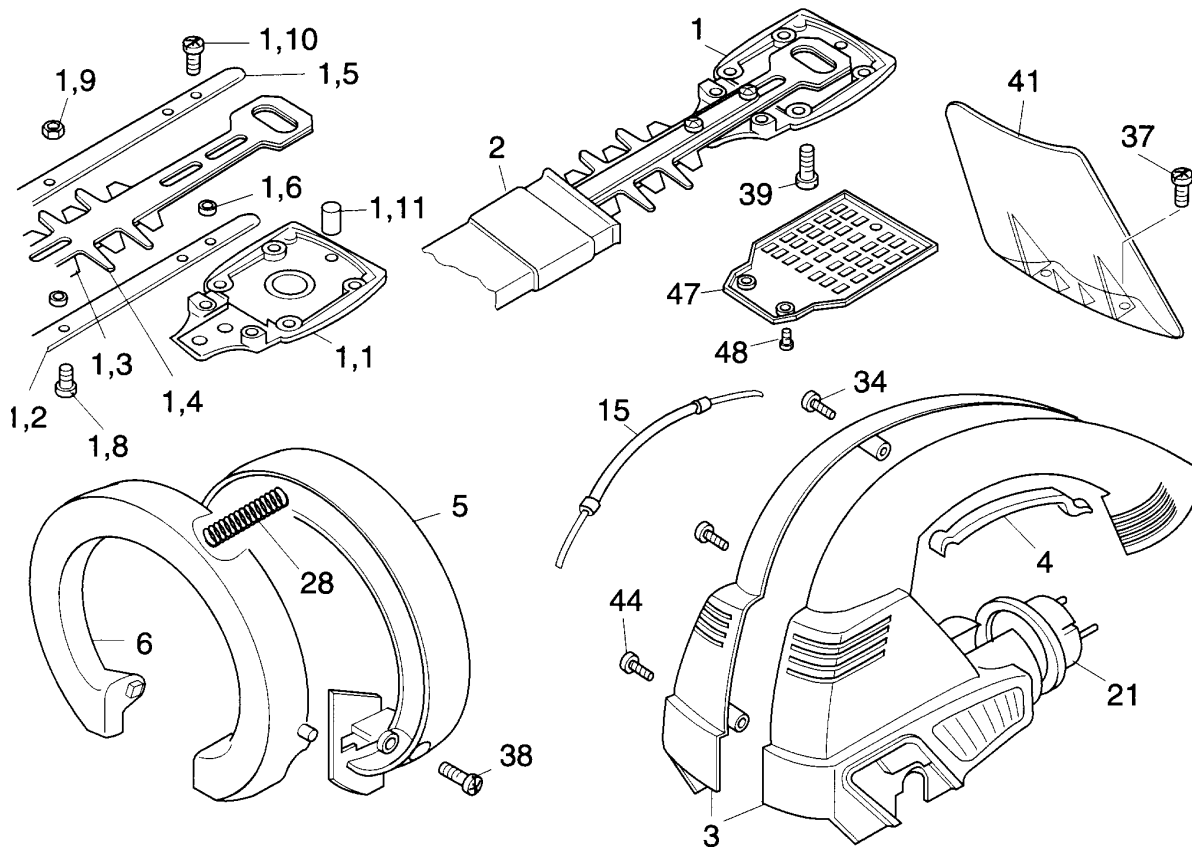

NR:7490 000 Bezeichnung: HS 43 E Gruppe: Elektro-Heckenschere Jahr: 96 Typ:

7489 000 HS 35 E

7490 000 HS 43 E

7491 000 HS 54 E

7492 000 HS 65 E

NR:7490 000 Bezeichnung: HS 43 E Gruppe: Elektro-Heckenschere Jahr: 96 Typ:

Heckenschere HS 35/43/54/65 E

Bild-Nr.	Best.-Nr.	Bezeichnung
1a	7490 041	Schersystem kpl. 460
1b	7491 041	Schersystem kpl. 550
1c	7492 041	Schersystem kpl. 660
1d	7489 041	Schersystem kpl. 350
1.1	7490 100	Bodenplatte, blank
1.2	7490 105	Schiene 460
1.2	7491 105	Schiene 550
1.2	7492 105	Schiene 660
1.3	7490 106	Messer 460
1.3	7491 106	Messer 550
1.3	7492 106	Messer 660
1.4	7490 107	Kamm 460
1.4	7491 107	Kamm 550
1.4	7492 107	Kamm 660
1.5	7490 108	Schiene 460
1.5	7491 108	Schiene 550
1.5	7492 108	Schiene 660

Heckenschere HS 35/43/54/65 E

Bild-Nr.	Best.-Nr.	Bezeichnung
1.6	7490 102	Distanzring Dm 8
1.7	7490 103	Distanzring Dm 10
1.8	7490 126	6-Kant-Schraube M 4x16 (HS 65) DIN 933
1.8	7490 127	6-Kant-Schraube M 4x12 (HS 43/54) DIN 933
1.9	0016 209	6-Kant-Mutter M 4 DIN 934
1.10	7490 128	Schraube CM 6x20 (HS 65 1x) DIN 7500
1.11	7490 315	Silikongummi (5 mm)
1.12	7490 129	Schraube CM 6x18 (HS 43,54 je 2x, HS 65 1x) DIN 7500
2a	7490 307	Köcher 460
2b	7491 307	Köcher 550
2c	7492 307	Köcher 660
2d	7489 307	Köcher 350
3	7490 308	Gehäuse kpl.
4	7490 133	Schaltleiste
5	7490 301	Haltegriff
6	7490 300	Schaltgriff

Heckenschere HS 35/43/54/65 E

Bild-Nr.	Best.-Nr.	Bezeichnung
7	7490 309	Getriebegehäuse
8	7490 112	Schaltelement
9	7490 060	Motor
10	7490 114	Stirnrad
11	7490 122	Excenterwelle
12	7490 125	Kupplungskörper
13	7490 118	Kupplungskäfig
14	7490 111	Schaltwippe
15	7490 050	Bowdenzug
16	7490 117	Kupplungsstift
17	7490 131	Schaltlitze 12
18	7491 131	Schaltlitze 24
19	7492 131	Schaltlitze 30
20	7490 130	Kondensator
21	7490 208	Netzleitung
22	7490 134	Anschlußklemme
23	7490 110	Schnappschalter