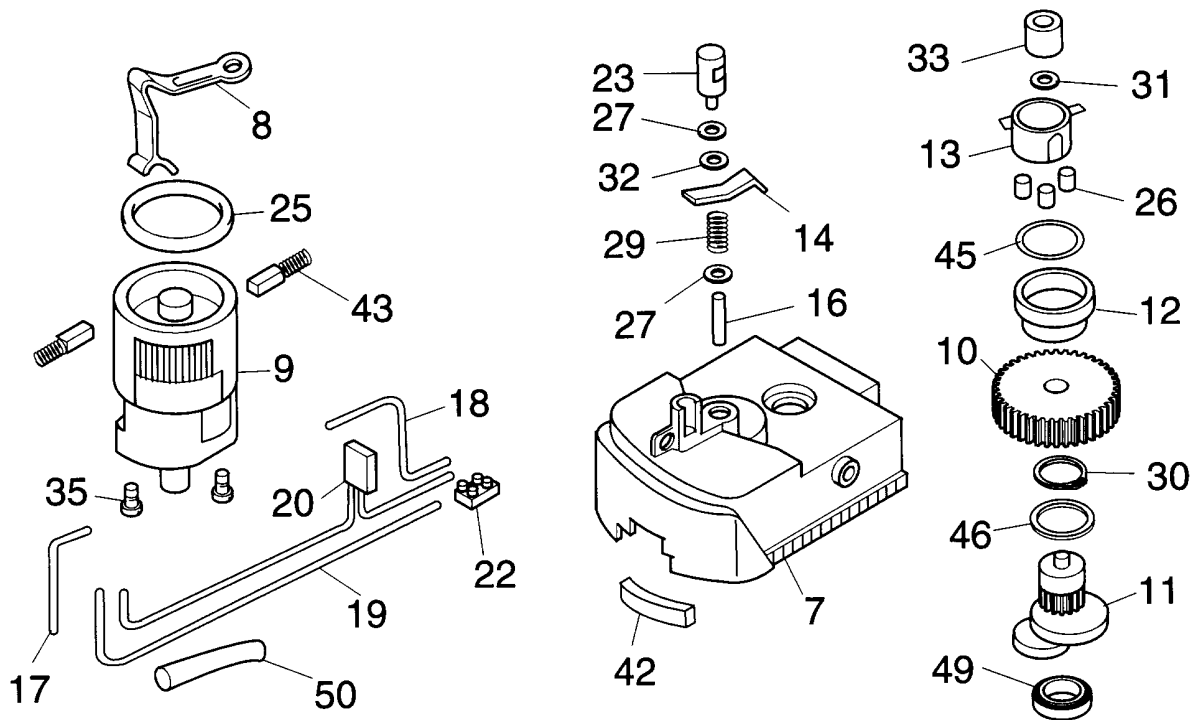

NR:7490 000 Bezeichnung: HS 43 E Gruppe: Elektro-Heckenschere Jahr: 96 Typ:

7489 000 HS 35 E

7490 000 HS 43 E

7491 000 HS 54 E

7492 000 HS 65 E

NR:7490 000 Bezeichnung: HS 43 E Gruppe: Elektro-Heckenschere Jahr: 96 Typ:

Heckenschere HS 35/43/54/65 E

Bild-Nr.	Best.-Nr.	Bezeichnung
1a	7490 041	Schersystem kpl. 460
1b	7491 041	Schersystem kpl. 550
1c	7492 041	Schersystem kpl. 660
1d	7489 041	Schersystem kpl. 350
1.1	7490 100	Bodenplatte, blank
1.2	7490 105	Schiene 460
1.2	7491 105	Schiene 550
1.2	7492 105	Schiene 660
1.3	7490 106	Messer 460
1.3	7491 106	Messer 550
1.3	7492 106	Messer 660
1.4	7490 107	Kamm 460
1.4	7491 107	Kamm 550
1.4	7492 107	Kamm 660
1.5	7490 108	Schiene 460
1.5	7491 108	Schiene 550
1.5	7492 108	Schiene 660

Heckenschere HS 35/43/54/65 E

Bild-Nr.	Best.-Nr.	Bezeichnung
1.6	7490 102	Distanzring Dm 8
1.7	7490 103	Distanzring Dm 10
1.8	7490 126	6-Kant-Schraube M 4x16 (HS 65) DIN 933
1.8	7490 127	6-Kant-Schraube M 4x12 (HS 43/54) DIN 933
1.9	0016 209	6-Kant-Mutter M 4 DIN 934
1.10	7490 128	Schraube CM 6x20 (HS 65 1x) DIN 7500
1.11	7490 315	Silikongummi (5 mm)
1.12	7490 129	Schraube CM 6x18 (HS 43,54 je 2x, HS 65 1x) DIN 7500
2a	7490 307	Köcher 460
2b	7491 307	Köcher 550
2c	7492 307	Köcher 660
2d	7489 307	Köcher 350
3	7490 308	Gehäuse kpl.
4	7490 133	Schaltleiste
5	7490 301	Haltegriff
6	7490 300	Schaltgriff

Heckenschere HS 35/43/54/65 E

Bild-Nr.	Best.-Nr.	Bezeichnung
7	7490 309	Getriebegehäuse
8	7490 112	Schaltelement
9	7490 060	Motor
10	7490 114	Stirnrad
11	7490 122	Excenterwelle
12	7490 125	Kupplungskörper
13	7490 118	Kupplungskäfig
14	7490 111	Schaltwippe
15	7490 050	Bowdenzug
16	7490 117	Kupplungsstift
17	7490 131	Schaltlitze 12
18	7491 131	Schaltlitze 24
19	7492 131	Schaltlitze 30
20	7490 130	Kondensator
21	7490 208	Netzleitung
22	7490 134	Anschlußklemme
23	7490 110	Schnappschalter