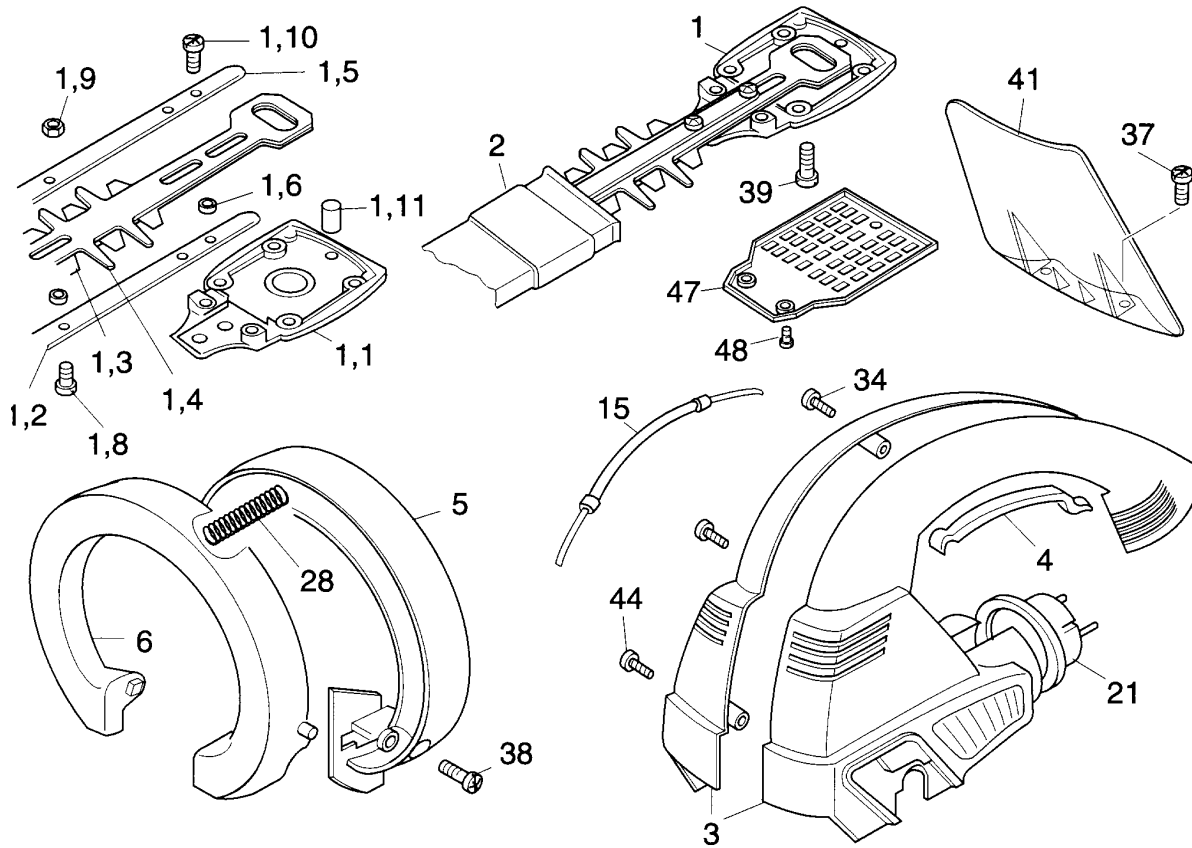

NR:7491 000 Bezeichnung: HS 54 E Gruppe: Elektro-Heckenschere Jahr: 96 Typ:

7489 000 HS 35 E

7490 000 HS 43 E

7491 000 HS 54 E

7492 000 HS 65 E

NR:7491 000 Bezeichnung: HS 54 E Gruppe: Elektro-Heckenschere Jahr: 96 Typ:

Heckenschere HS 35/43/54/65 E

Bild-Nr.	Best.-Nr.	Bezeichnung
1a	7490 041	Schersystem kpl. 460
1b	7491 041	Schersystem kpl. 550
1c	7492 041	Schersystem kpl. 660
1d	7489 041	Schersystem kpl. 350
1.1	7490 100	Bodenplatte, blank
1.2	7490 105	Schiene 460
1.2	7491 105	Schiene 550
1.2	7492 105	Schiene 660
1.3	7490 106	Messer 460
1.3	7491 106	Messer 550
1.3	7492 106	Messer 660
1.4	7490 107	Kamm 460
1.4	7491 107	Kamm 550
1.4	7492 107	Kamm 660
1.5	7490 108	Schiene 460
1.5	7491 108	Schiene 550
1.5	7492 108	Schiene 660

Heckenschere HS 35/43/54/65 E

Bild-Nr.	Best.-Nr.	Bezeichnung
1.6	7490 102	Distanzring Dm 8
1.7	7490 103	Distanzring Dm 10
1.8	7490 126	6-Kant-Schraube M 4x16 (HS 65) DIN 933
1.8	7490 127	6-Kant-Schraube M 4x12 (HS 43/54) DIN 933
1.9	0016 209	6-Kant-Mutter M 4 DIN 934
1.10	7490 128	Schraube CM 6x20 (HS 65 1x) DIN 7500
1.11	7490 315	Silikongummi (5 mm)
1.12	7490 129	Schraube CM 6x18 (HS 43,54 je 2x, HS 65 1x) DIN 7500
2a	7490 307	Köcher 460
2b	7491 307	Köcher 550
2c	7492 307	Köcher 660
2d	7489 307	Köcher 350
3	7490 308	Gehäuse kpl.
4	7490 133	Schaltleiste
5	7490 301	Haltegriff
6	7490 300	Schaltgriff

Heckenschere HS 35/43/54/65 E

Bild-Nr.	Best.-Nr.	Bezeichnung
7	7490 309	Getriebegehäuse
8	7490 112	Schaltelement
9	7490 060	Motor
10	7490 114	Stirnrad
11	7490 122	Excenterwelle
12	7490 125	Kupplungskörper
13	7490 118	Kupplungskäfig
14	7490 111	Schaltwippe
15	7490 050	Bowdenzug
16	7490 117	Kupplungsstift
17	7490 131	Schaltlitze 12
18	7491 131	Schaltlitze 24
19	7492 131	Schaltlitze 30
20	7490 130	Kondensator
21	7490 208	Netzleitung
22	7490 134	Anschlußklemme
23	7490 110	Schnappschalter