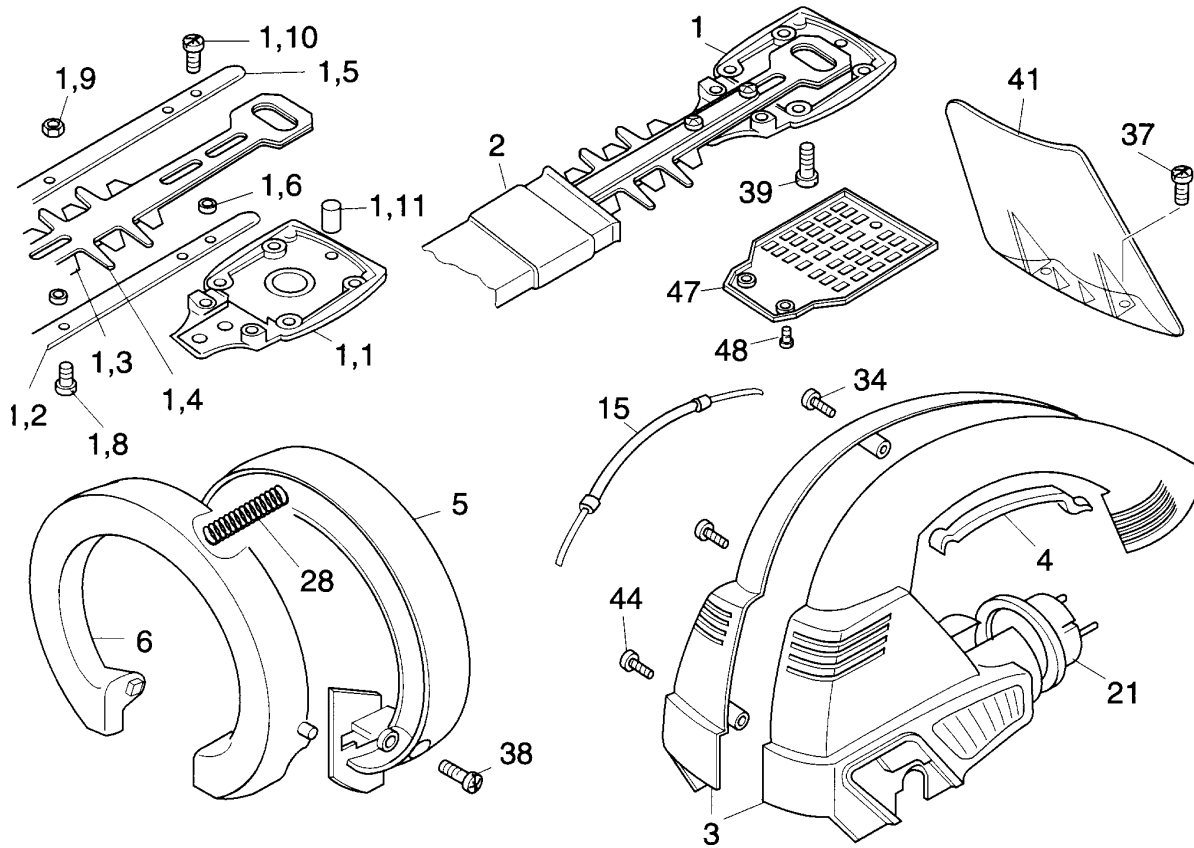

NR:7492 000 Bezeichnung: HS 65 E Gruppe: Elektro-Heckenschere Jahr: 96 Typ:

7489 000 HS 35 E

7490 000 HS 43 E

7491 000 HS 54 E

7492 000 HS 65 E

NR:7492 000 Bezeichnung: HS 65 E Gruppe: Elektro-Heckenschere Jahr: 96 Typ:

Heckenschere HS 35/43/54/65 E

Bild-Nr.	Best.-Nr.	Bezeichnung
1a	7490 041	Schersystem kpl. 460
1b	7491 041	Schersystem kpl. 550
1c	7492 041	Schersystem kpl. 660
1d	7489 041	Schersystem kpl. 350
1.1	7490 100	Bodenplatte, blank
1.2	7490 105	Schiene 460
1.2	7491 105	Schiene 550
1.2	7492 105	Schiene 660
1.3	7490 106	Messer 460
1.3	7491 106	Messer 550
1.3	7492 106	Messer 660
1.4	7490 107	Kamm 460
1.4	7491 107	Kamm 550
1.4	7492 107	Kamm 660
1.5	7490 108	Schiene 460
1.5	7491 108	Schiene 550
1.5	7492 108	Schiene 660

Heckenschere HS 35/43/54/65 E

Bild-Nr.	Best.-Nr.	Bezeichnung
1.6	7490 102	Distanzring Dm 8
1.7	7490 103	Distanzring Dm 10
1.8	7490 126	6-Kant-Schraube M 4x16 (HS 65) DIN 933
1.8	7490 127	6-Kant-Schraube M 4x12 (HS 43/54) DIN 933
1.9	0016 209	6-Kant-Mutter M 4 DIN 934
1.10	7490 128	Schraube CM 6x20 (HS 65 1x) DIN 7500
1.11	7490 315	Silikongummi (5 mm)
1.12	7490 129	Schraube CM 6x18 (HS 43,54 je 2x, HS 65 1x) DIN 7500
2a	7490 307	Köcher 460
2b	7491 307	Köcher 550
2c	7492 307	Köcher 660
2d	7489 307	Köcher 350
3	7490 308	Gehäuse kpl.
4	7490 133	Schaltleiste
5	7490 301	Haltegriff
6	7490 300	Schaltgriff

Heckenschere HS 35/43/54/65 E

Bild-Nr.	Best.-Nr.	Bezeichnung
7	7490 309	Getriebegehäuse
8	7490 112	Schaltelement
9	7490 060	Motor
10	7490 114	Stirnrad
11	7490 122	Excenterwelle
12	7490 125	Kupplungskörper
13	7490 118	Kupplungskäfig
14	7490 111	Schaltwippe
15	7490 050	Bowdenzug
16	7490 117	Kupplungsstift
17	7490 131	Schaltlitze 12
18	7491 131	Schaltlitze 24
19	7492 131	Schaltlitze 30
20	7490 130	Kondensator
21	7490 208	Netzleitung
22	7490 134	Anschlußklemme
23	7490 110	Schnappschalter