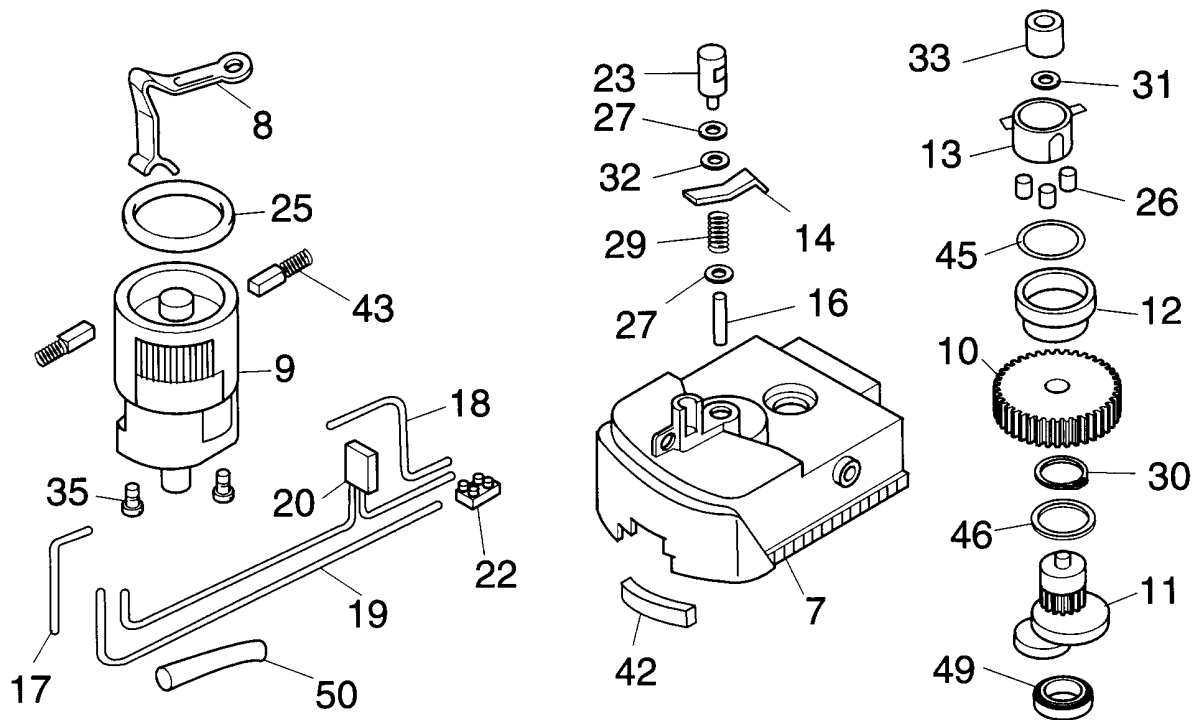

NR:7492 000 Bezeichnung: HS 65 E Gruppe: Elektro-Heckenschere Jahr: 96 Typ:

7489 000 HS 35 E

7490 000 HS 43 E

7491 000 HS 54 E

7492 000 HS 65 E

NR:7492 000 Bezeichnung: HS 65 E Gruppe: Elektro-Heckenschere Jahr: 96 Typ:

Heckenschere HS 35/43/54/65 E

Bild-Nr.	Best.-Nr.	Bezeichnung
1a	7490 041	Schersystem kpl. 460
1b	7491 041	Schersystem kpl. 550
1c	7492 041	Schersystem kpl. 660
1d	7489 041	Schersystem kpl. 350
1.1	7490 100	Bodenplatte, blank
1.2	7490 105	Schiene 460
1.2	7491 105	Schiene 550
1.2	7492 105	Schiene 660
1.3	7490 106	Messer 460
1.3	7491 106	Messer 550
1.3	7492 106	Messer 660
1.4	7490 107	Kamm 460
1.4	7491 107	Kamm 550
1.4	7492 107	Kamm 660
1.5	7490 108	Schiene 460
1.5	7491 108	Schiene 550
1.5	7492 108	Schiene 660

Heckenschere HS 35/43/54/65 E

Bild-Nr.	Best.-Nr.	Bezeichnung
1.6	7490 102	Distanzring Dm 8
1.7	7490 103	Distanzring Dm 10
1.8	7490 126	6-Kant-Schraube M 4x16 (HS 65) DIN 933
1.8	7490 127	6-Kant-Schraube M 4x12 (HS 43/54) DIN 933
1.9	0016 209	6-Kant-Mutter M 4 DIN 934
1.10	7490 128	Schraube CM 6x20 (HS 65 1x) DIN 7500
1.11	7490 315	Silikongummi (5 mm)
1.12	7490 129	Schraube CM 6x18 (HS 43,54 je 2x, HS 65 1x) DIN 7500
2a	7490 307	Köcher 460
2b	7491 307	Köcher 550
2c	7492 307	Köcher 660
2d	7489 307	Köcher 350
3	7490 308	Gehäuse kpl.
4	7490 133	Schaltleiste
5	7490 301	Haltegriff
6	7490 300	Schaltgriff

Heckenschere HS 35/43/54/65 E

Bild-Nr.	Best.-Nr.	Bezeichnung
7	7490 309	Getriebegehäuse
8	7490 112	Schaltelement
9	7490 060	Motor
10	7490 114	Stirnrad
11	7490 122	Excenterwelle
12	7490 125	Kupplungskörper
13	7490 118	Kupplungskäfig
14	7490 111	Schaltwippe
15	7490 050	Bowdenzug
16	7490 117	Kupplungsstift
17	7490 131	Schaltlitze 12
18	7491 131	Schaltlitze 24
19	7492 131	Schaltlitze 30
20	7490 130	Kondensator
21	7490 208	Netzleitung
22	7490 134	Anschlußklemme
23	7490 110	Schnappschalter