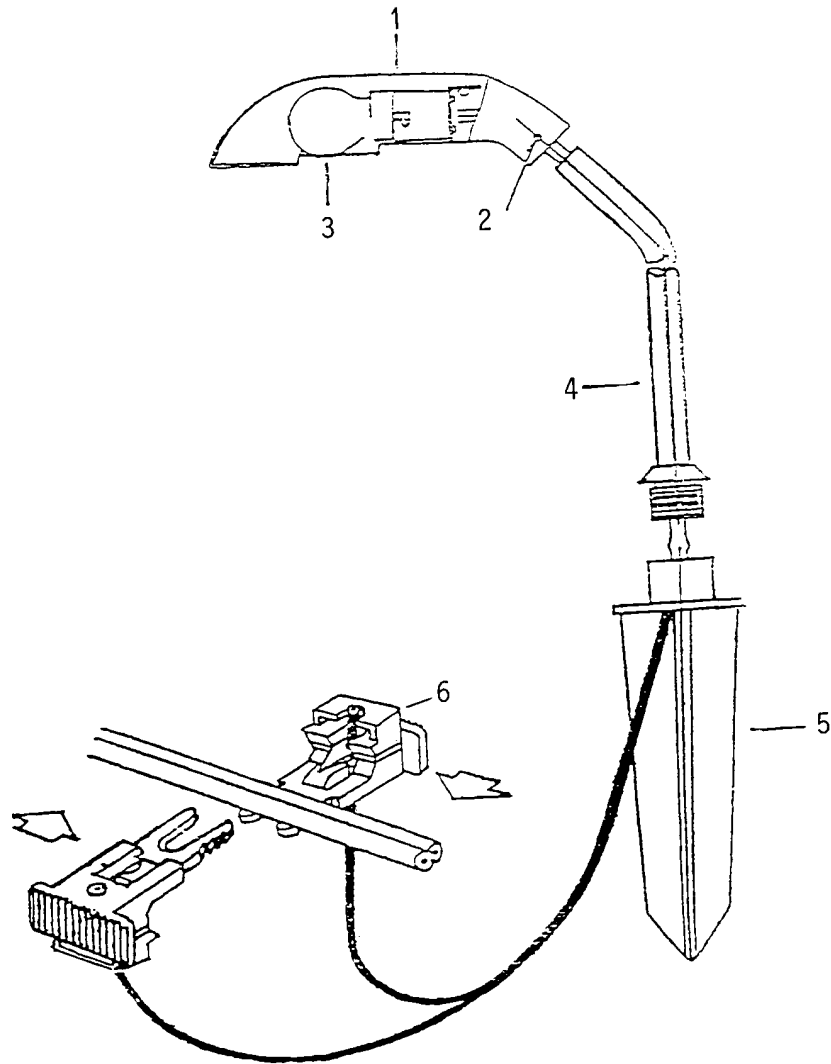

**8480 010 ALUMINIUM-MUSCHELLAMPEN-SET CL 643 T**

NR:8480 010 Bezeichnung: MALIBU CL 643 T Gruppe: Aluminium-Muschellampen-Set Jahr: 98 Typ:

## Aluminium-Muschellampen-Set CL 643 T

### 4 x Aluminium-Muschellampe CL 613

Bild-Nr.	Best.-Nr.		Malibu - Bezeichnung
1	8480 944	Lampenschirm	
2	8480 945	Schrauben (2x)	
3	8480 022	10 Watt Bajonettglühlampe	LV635
4	8480 946	Aluminiumrohr	
5	8480 947	Erdspieß	
6	8480 948	2 Kabel mit Anschlußklemmen	

### Transformator

1	8480131	40 Watt Transformator mit Zeitschaltuhr	LV 365 T
---	---------	---	----------