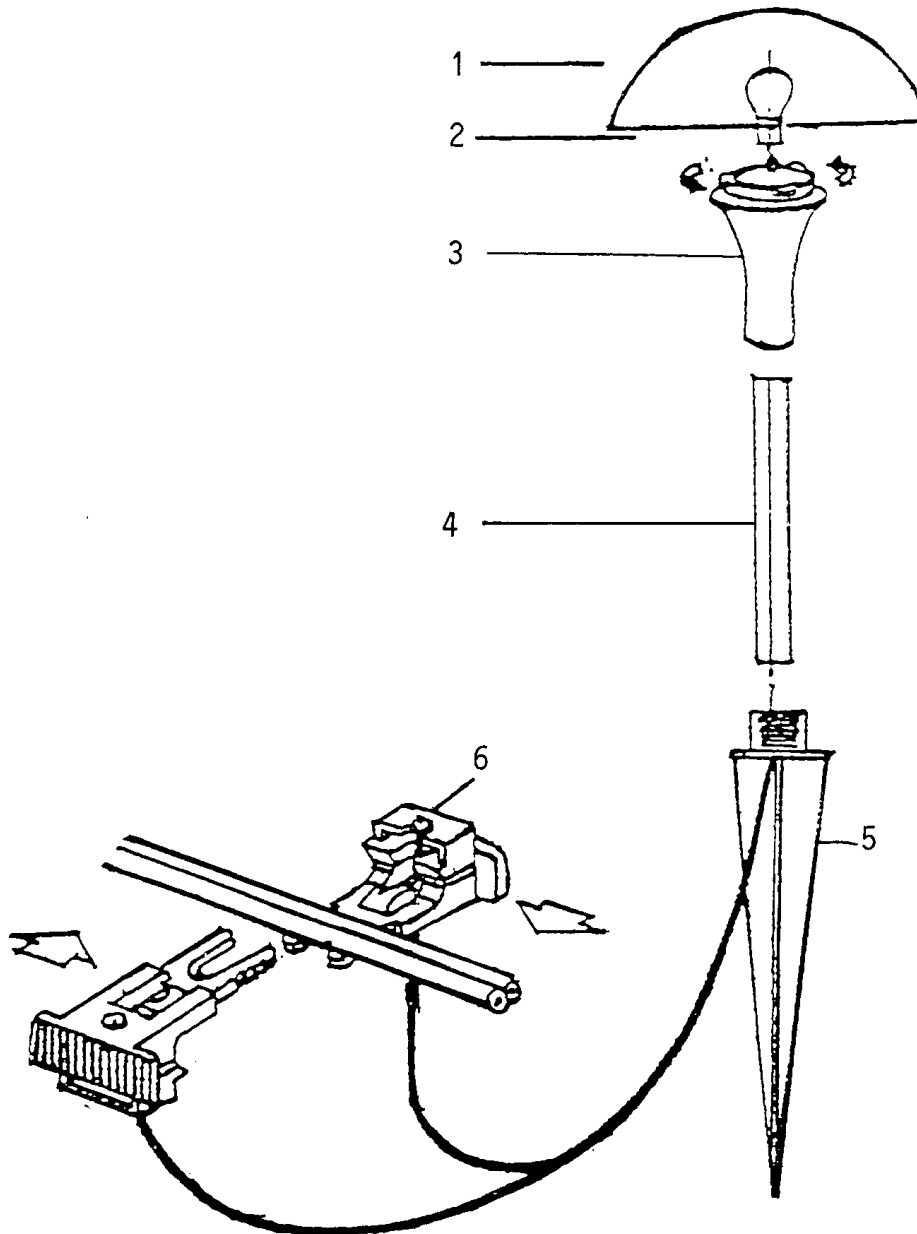

**8480 011 ALUMINIUM-PILZLAMPE-SET CL 649 T**

### 4 x Aluminium-Pilzlampe CL 619

Bild-Nr.	Best.-Nr.		Malibu - Bezeichnung
1	8480 954	Lampenschirm	
2	8480 022	10 Watt Bajonettglühlampe	LV635
3	8480 955	Sockel	
4	8480 956	Aluminiumrohr	
5	8480 952	Erdspeiß	
6	8480 953	2 Kabel mit Anschlußklemmen	

### Transformator

1	8480 131	40 Watt Transformator mit Zeitschaltuhr	LV 365 T
---	----------	-----------------------------------------	----------