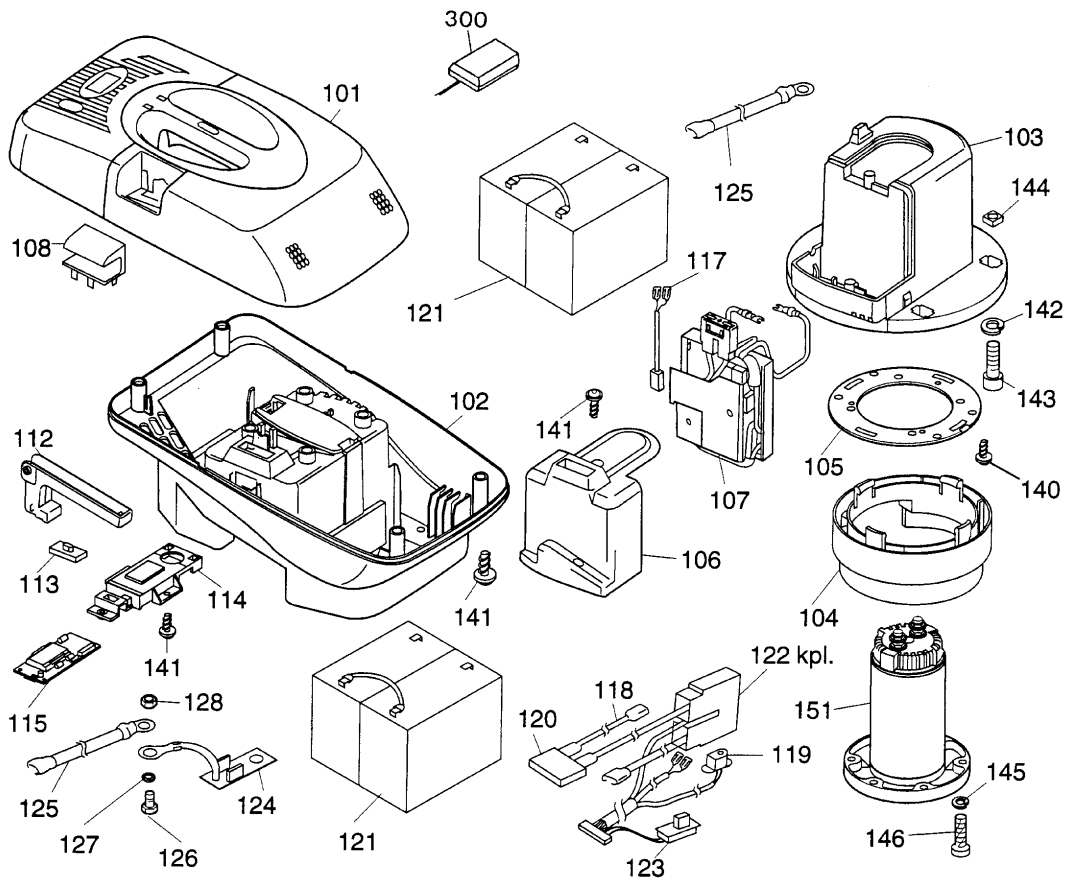

NR:4947 000 Bezeichnung: 070 AW 12 AN Gruppe: Wechselakku Jahr: 99 Typ:

4947 070 AW 12 AN WECHSELAKKU

Wechselakku 4947 040 AW 12 AN

Bild-Nr.	Best.-Nr.	Bezeichnung
101	4947 304	Akkuhaube, gelb
102	4947 305	Akkugehäuse
103	4947 302	Motoraufnahme
104	4947 111	Luftführung
105	4947 303	Motorring
106	4947 307	Elektronikabdeckung
107	4942 966	Elektronik (Softanlauf)
108	4947 020	Stecker kpl.
112	4947 306	Arretiergriff
113	4947 316	Schalterkappe
114	4947 314	Anzeigefenster
115	4947 068	Elekt. Füllstandanzeige
117	4947 120	Schalterkabel
118	4947 123	Kabel, rot
119	4947 131	Ladebuchse
120	4947 105	Sicherung 40 A
121	4911 055	Akku 12 ah
122	4947 062	Kabelbaum kpl.
123	4947 056	Schiebeschalter

Wechselakku 4947 070 AW 12 AN

Bild-Nr.	Best.-Nr.	Bezeichnung
124	4947 061	Platine - Widerstand
125	0049 470	Kabel (Verläng. Pos.124)
126	0012 863	Schraube
127	0017 880	Fächerscheibe
128	0016 310	Mutter
140	0012 890	Schraube
141	0012 630	Schraube
142	0017 909	Federring
143	0011 344	Schraube
144	0016 409	Mutter
145	0017 908	Federring
146	0012 610	Schraube
151	1055 060	Motor
300	4942 072	Ladegerät
***	4946 070	Schnelladegerät SLG 200 (Zubehör)