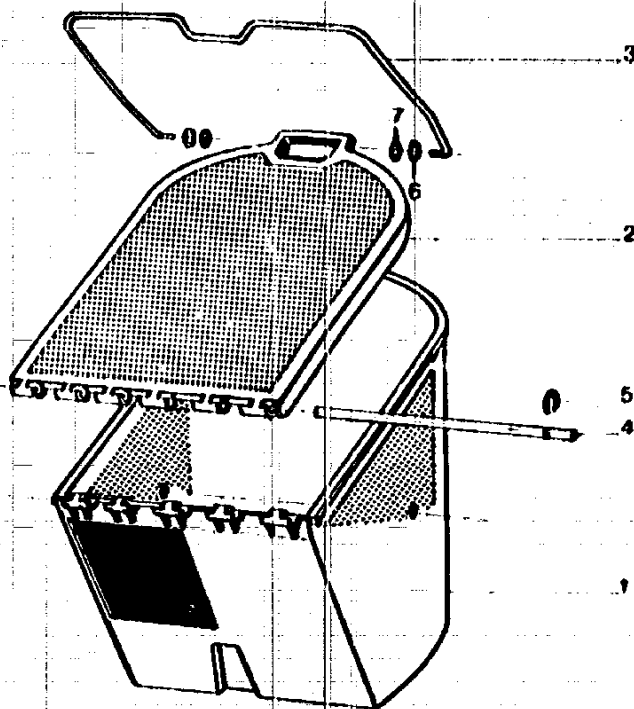

NR:4685 000 Bezeichnung: TK 46 M Gruppe: Fangkorb f¼r Motodux PRO 46 Jahr: 86 Typ:

Grasfangkorb TK 46 M

ERSATZTEILE GRASFANGKORB TK 46 M

Bild-Nr.	Bestell-Nr.	Einzelteil-Bezeichnung	Stückzahl	Liefernummer
001	4685 300	Behälter		20 800
002	4685 301	Deckel		20 801
003	4685 100	Bügel		20 300
004	4685 200	Scharnierachse		20 301
005	0022 411	Sicherungsscheibe 0 7 DIN 6799		5 602
006	0017 123	Scheibe 0 8		7 335
007	0020 658	Endsicherung 0 8		7 377
---	4685 000	Grasfangeinrichtung kpl.		