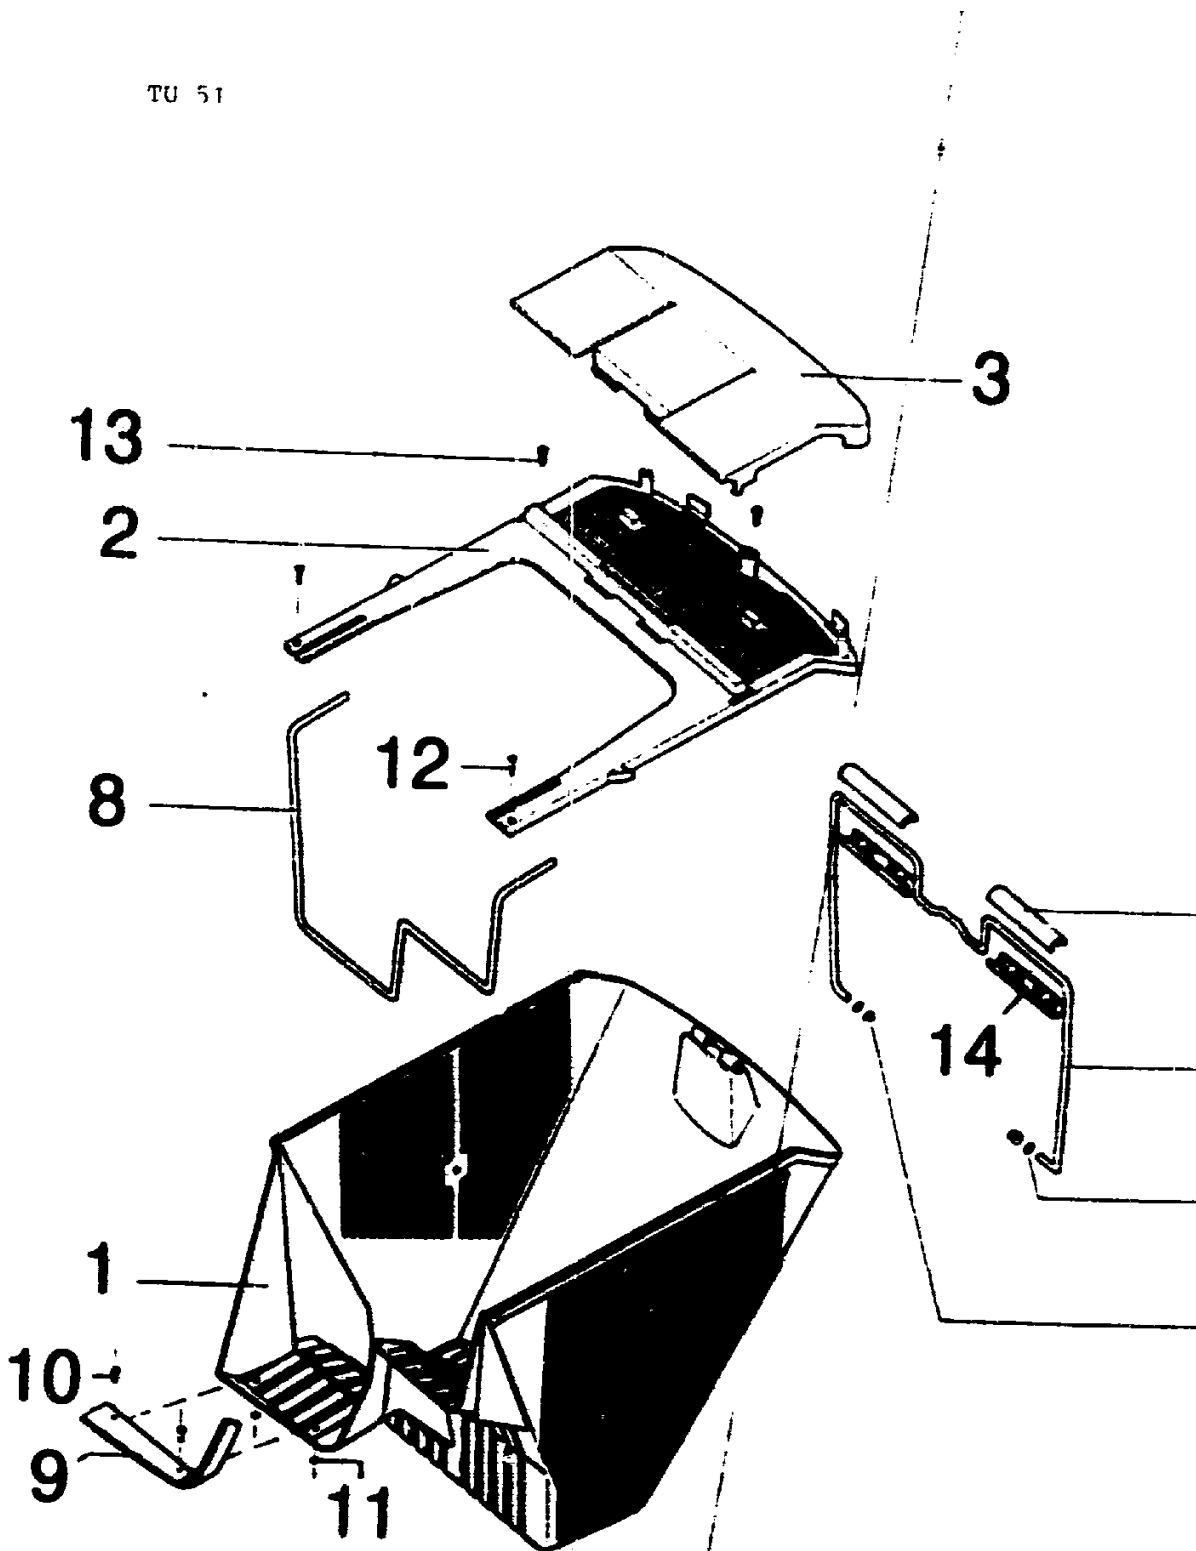

TU 51

G10

NR:4694 000 Bezeichnung: TU 51 Gruppe: Fangkorb Jahr: 93 Typ:

GERAT: TU 51 - 4694 000

Bild-Nr.	Best.-Nr.	Bezeichnung
1	4694 300	Korb
2	4694 301	Abdeckung
3	4694 302	Deckel
4	4694 100	Griffbügel
5	4694 101	Griffschale
6	4694 102	Zackenring 8 DIN 7115
7	0017 123	Scheibe A 8,4 DIN 125
8	4694 200	Bügel
9	4694 201	Verstärkung
10	0019 296	Popniet 4 x 8,5
11	0017 286	Scheibe B 4,3 DIN 9021
12	0012 887	Schraube KA 40 x 10 WN 1442
13	0012 887	Schraube KA 40 x 10 WN 1442
14	4693 101	Griffschale