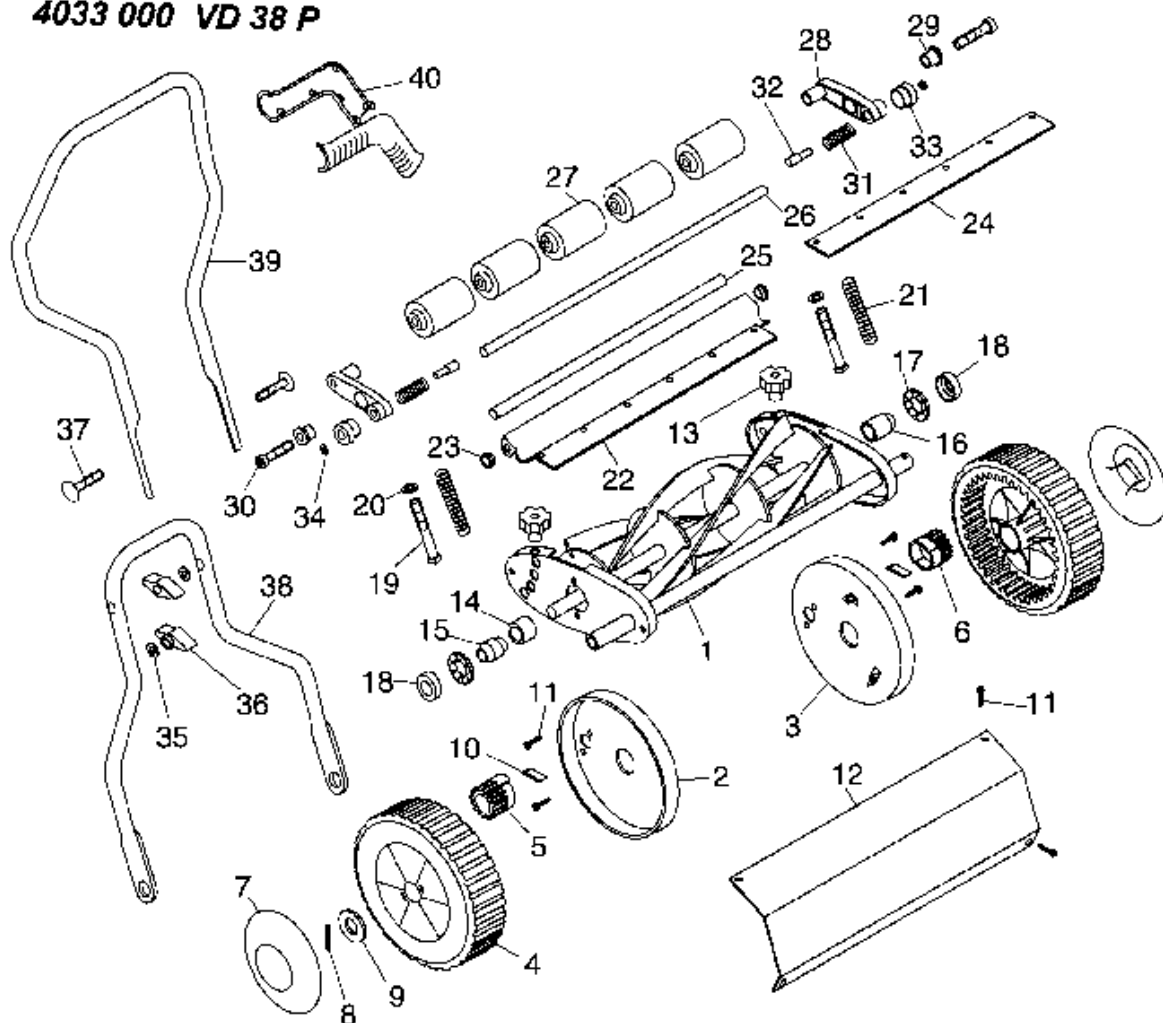

NR:4033 000 Bezeichnung: VD 38 P Gruppe: Handschiebemaßher Jahr: 96 Typ:

**4033 000 VD 38 P**

## Gerät: VD 38 P

<b>Bild-Nr.</b>	<b>Best.-Nr.</b>	<b>Bezeichnung</b>
2	4032 132	Staubdeckel links
3	4032 131	Staubdeckel rechts
4	4032 123	Reifen
5	4032 118	Ritzel rechts
6	4032 507	Ritzel links
7	4032 116	Radkappe
8	4032 187	Scheibe
9	4032 173	Scheibe 18,5
10	4032 111	Fallkeil
11	4032 168	Schraube
12	4032 128	Zweigschirm
13	4032 157	Handrad
14	4032 110	Feder, konisch
15	4032 106	Konus rechts
16	4032 105	Konus links
17	4032 176	Kugelring
18	4032 504	Deckel
19	4032 162	Stellschraube
20	4032 175	Scheibe ST

# Gerät: VD 38 P

<b>Bild-Nr.</b>	<b>Best.-Nr.</b>	<b>Bezeichnung</b>
21	4032 158	Druckfeder
22	4032 117	Messerbalken
23	4032 113	Buchse
24	4032 114	Untermesser
25	4032 112	Messerwelle
26	4032 134	Welle
27	4032 138	Rolle
28	4032 163	Rollenhalter
29	4032 190	Buchse
30	4032 122	Schraube
31	4032 145	Feder
32	4032 142	Sperrzapfen
33	4032 155	Ausrücker
34	4032 180	Ring RS 4
35	4032 189	Scheibe
36	4032 166	Handrad
37	4032 188	Schraube
38	4033 110	Griffoberteil
39	4033 111	Griffunterteil