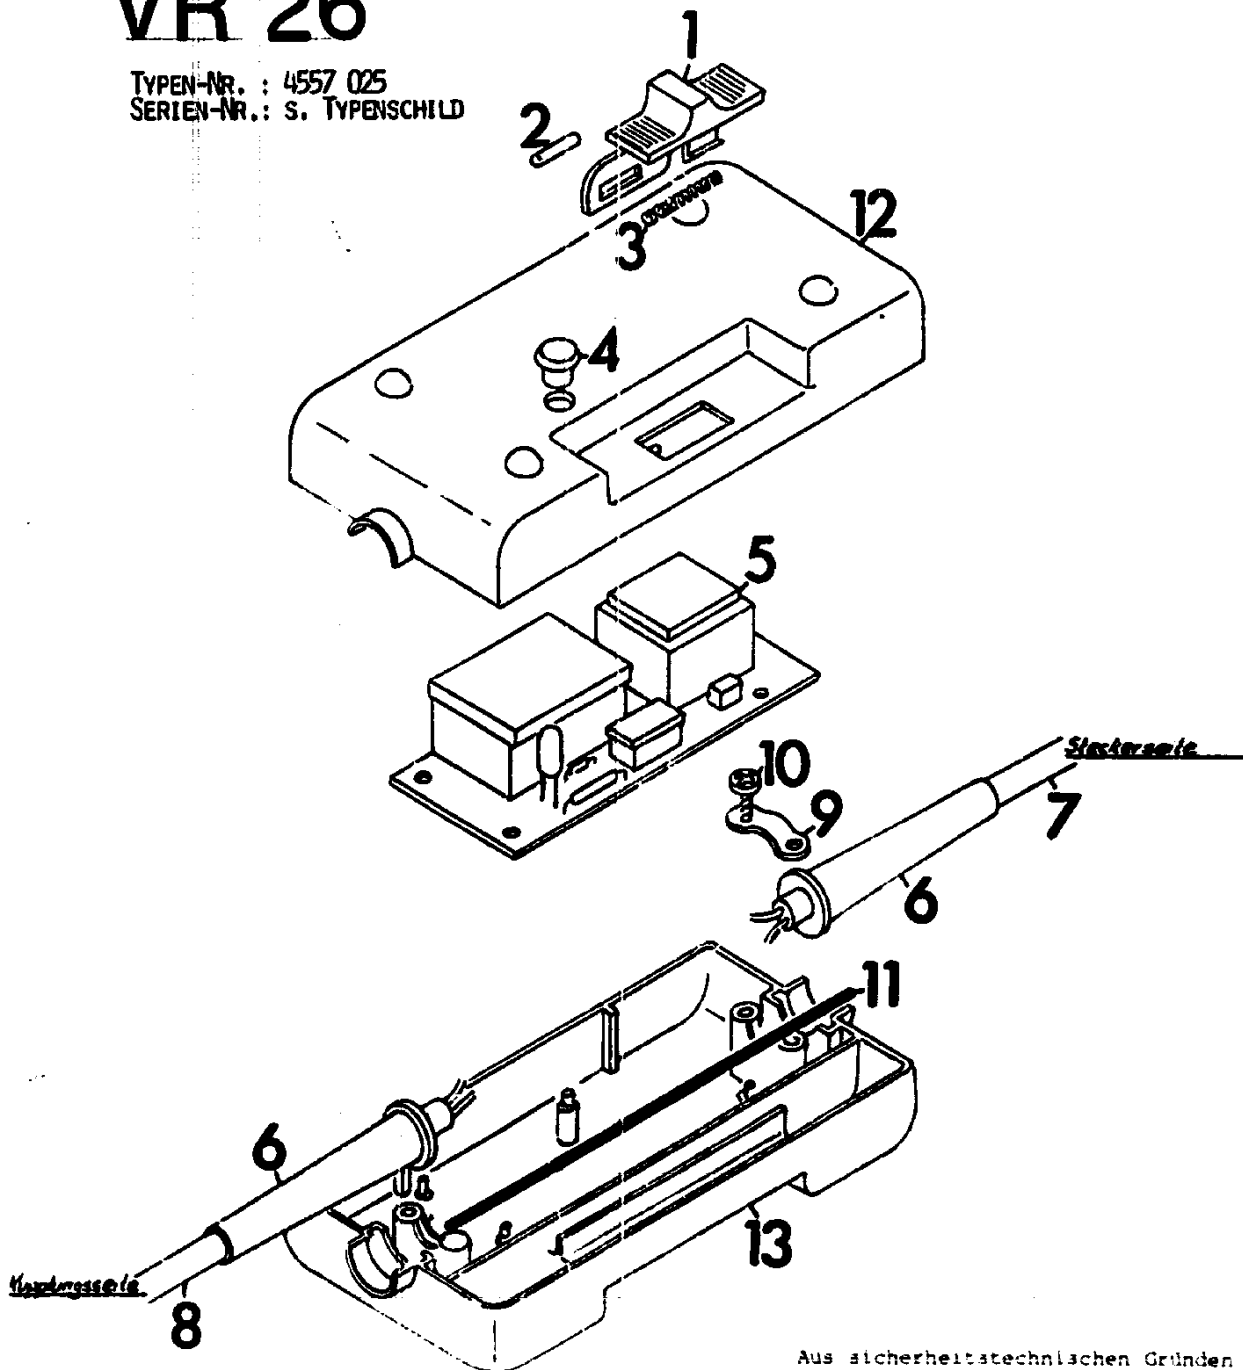

VR 26

TYPEN-NR. : 4557 025
 SERIEN-NR.: S. TYPENSCHILD

N10

Aus sicherheitstechnischen Gründen darf das Gehäuse des Safematickabels VR 26 nicht geöffnet werden.

Falls ein Defekt in der Sicherheitsschaltung auftritt, bitte Gerät kompl. einschicken. Ansonsten eventuell Abstimmung.

ERSATZTEILLISTE FÜR WOLF-SAFEMATIC-KABEL VR 26

Bild-Nr.	Bestell-Nr.	Einzelteil-Bezeichnung	Stck.
1	4557 100	Schaltknopf	1
2	4557 400	Rundmagnet	1
3	4557 205	Druckfeder	1
4	4557 206	Stecklinse	1
5	4557 051	Schalteinheit	1
6	4557 213	Knickschutzhülle	2
7	4557 212	Netz-Zuleitung	1
8	4557 052	Sicherheitskabel kpl.	1
9	4557 208	Schelle	2
10	0012 933	Halbrundschraube 4,4 x 15	4
11	4557 207	Dichtschnur	1
12	4557 301	Deckel	1
13	4557 300	Montagebox	1
-	0169 804	Kleber	-