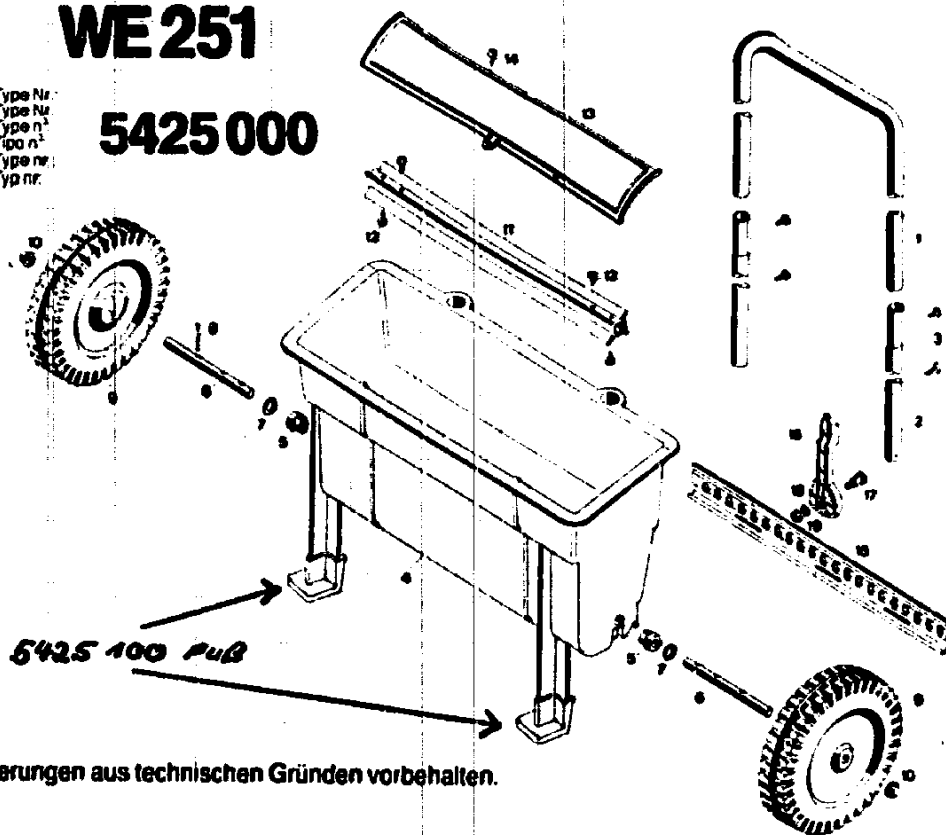

NR:5425 000 Bezeichnung: WE 251 Gruppe: Streuwagen Jahr: 86 Typ:

Streuwagen WE 251

Type Nr.
Type nr.
Tipo n°
Tipo n°
Type nr.
Type nr.

5425 000

Anderungen aus technischen Gründen vorbehalten.

Ersatzteile für WOLF-Streuwagen WE 251

Bild-Nr. Afb. nr. Fig. n° Fig. n°	Bestell-Nr. Bestelnr. n° de com- mande n° del parti- colare	Einzelteil-Bezeichnung Onderdeel-naam Dénomination Denominazione del particolare singolo	Stückzahl Aantal Quantité Pezzi
1	5420 100	Griffoberteil	1
2	5420 101	Griffunterteil	2
3	0015 683	Blechschaube B 2 4.2 x 9.5 DIN 7981	4
4	5425 010	Streubehälter kpl.	1
5	5420 502	Buchse	2
6	5420 500	Achse	2
7	0017 203	Scheibe 10.5 DIN 433	2
8	0018 815	Spanntulose 3.5 x 36 DIN 1481	1
9	5420 501	Rad	2
10	5421 502	Achskappe	2
11	5420 400	Streuwelle	1
12	0012 912	Halbrundschaube 4 x 12	4
13	5420 301	Abdeckung	1
14	0012 909	Halbrundschaube 3.9 x 12	1
15	5420 104	Verstellchiene	1
16	5420 103	Einstellhebel	1
17	5420 203	Gewindeboizen	1
18	0017 120	Scheibe A 5.3 DIN 125	2
19	0016 310	6kt -Mutter M 5 DIN 985	1