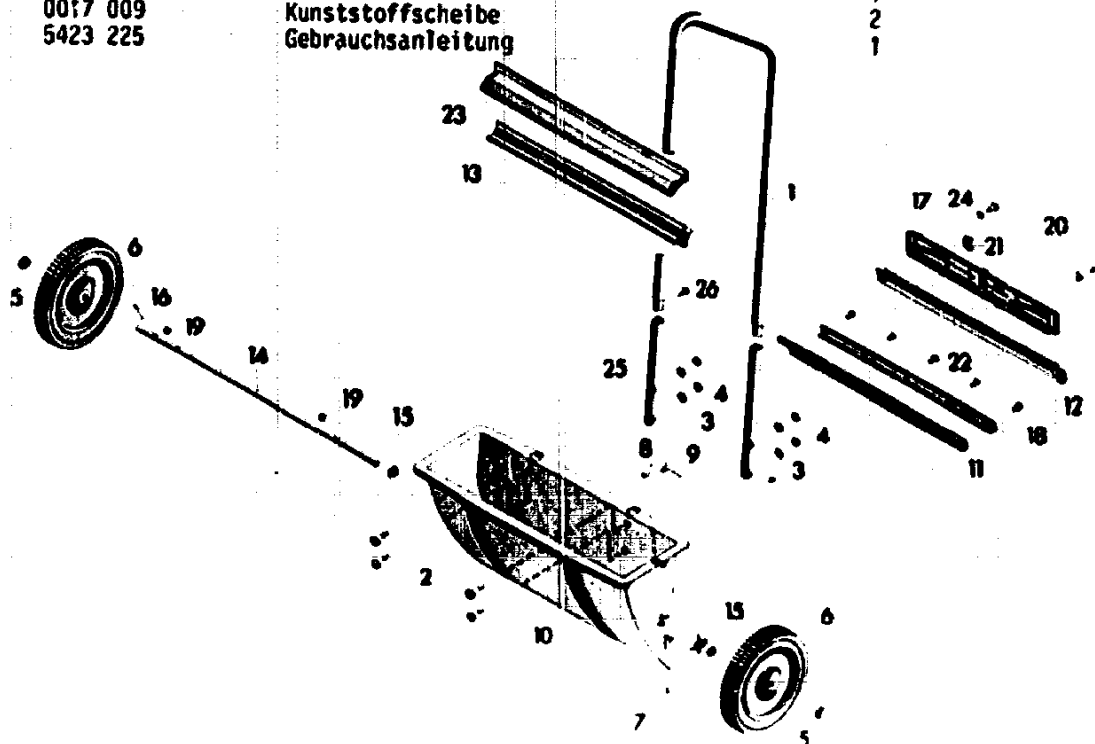

NR:5423 000 Bezeichnung: WE 500 Gruppe: Präzisionsstreuwagen Jahr: 86 Typ:

ERSATZTEILLISTE FÜR WOLF-STREUWAGEN ART.-NR. 5423 000
WE 500

Bild-Nr.	Bestell-Nr.	Einzelteilbezeichnung	Stückzahl
1	5423 102	Griffoberteil	1
2	0013 513	Halbrundschraube M 6 x 30 DIN 607	4
3	0017 121	Scheibe 6,4 DIN 125	4
4	0016 211	Mutter M 6 DIN 934	4
25	5423 103	Griffunterteil	2
26	0015 682	Blechschrabe BZ 4,2 x 6,5	2
-	5423 050	Griff mit Befestigung	1
5	5421 502	Achskappe	2
6	5421 501	Laufrad	2
7	5423 209	Ständer	1
8	5423 101	Griff	1
9	0018 593	Zyl.-Kerbstift 4 x 18 DIN 1473	1
10	5423 300	Streutrommel	1
11	5423 010	Streublech kpl.	1
12	5423 011	Streuschiene kpl.	1
13	5423 400	Streuwelle	1
14	5423 500	Achse	1
15	0017 203	Scheibe 10,5 DIN 433	2
16	0018 815	Spannhülse 3,5 x 36 DIN 1481	1
17	5423 301	Verstellchiene	1
18	5423 302	Halteprofil	1
19	0012 912	Halbrundschrabe HRK M 4 x 12	2
20	5423 207	Bundschraube	2
21	5423 206	Rastfeder	1
22	0012 917	Halbrundschrabe 4,4 x 6	5
23	5423 012	Abdeckblech	1
24	0017 009	Kunststoffscheibe	2
-	5423 225	Gebrauchsanleitung	1